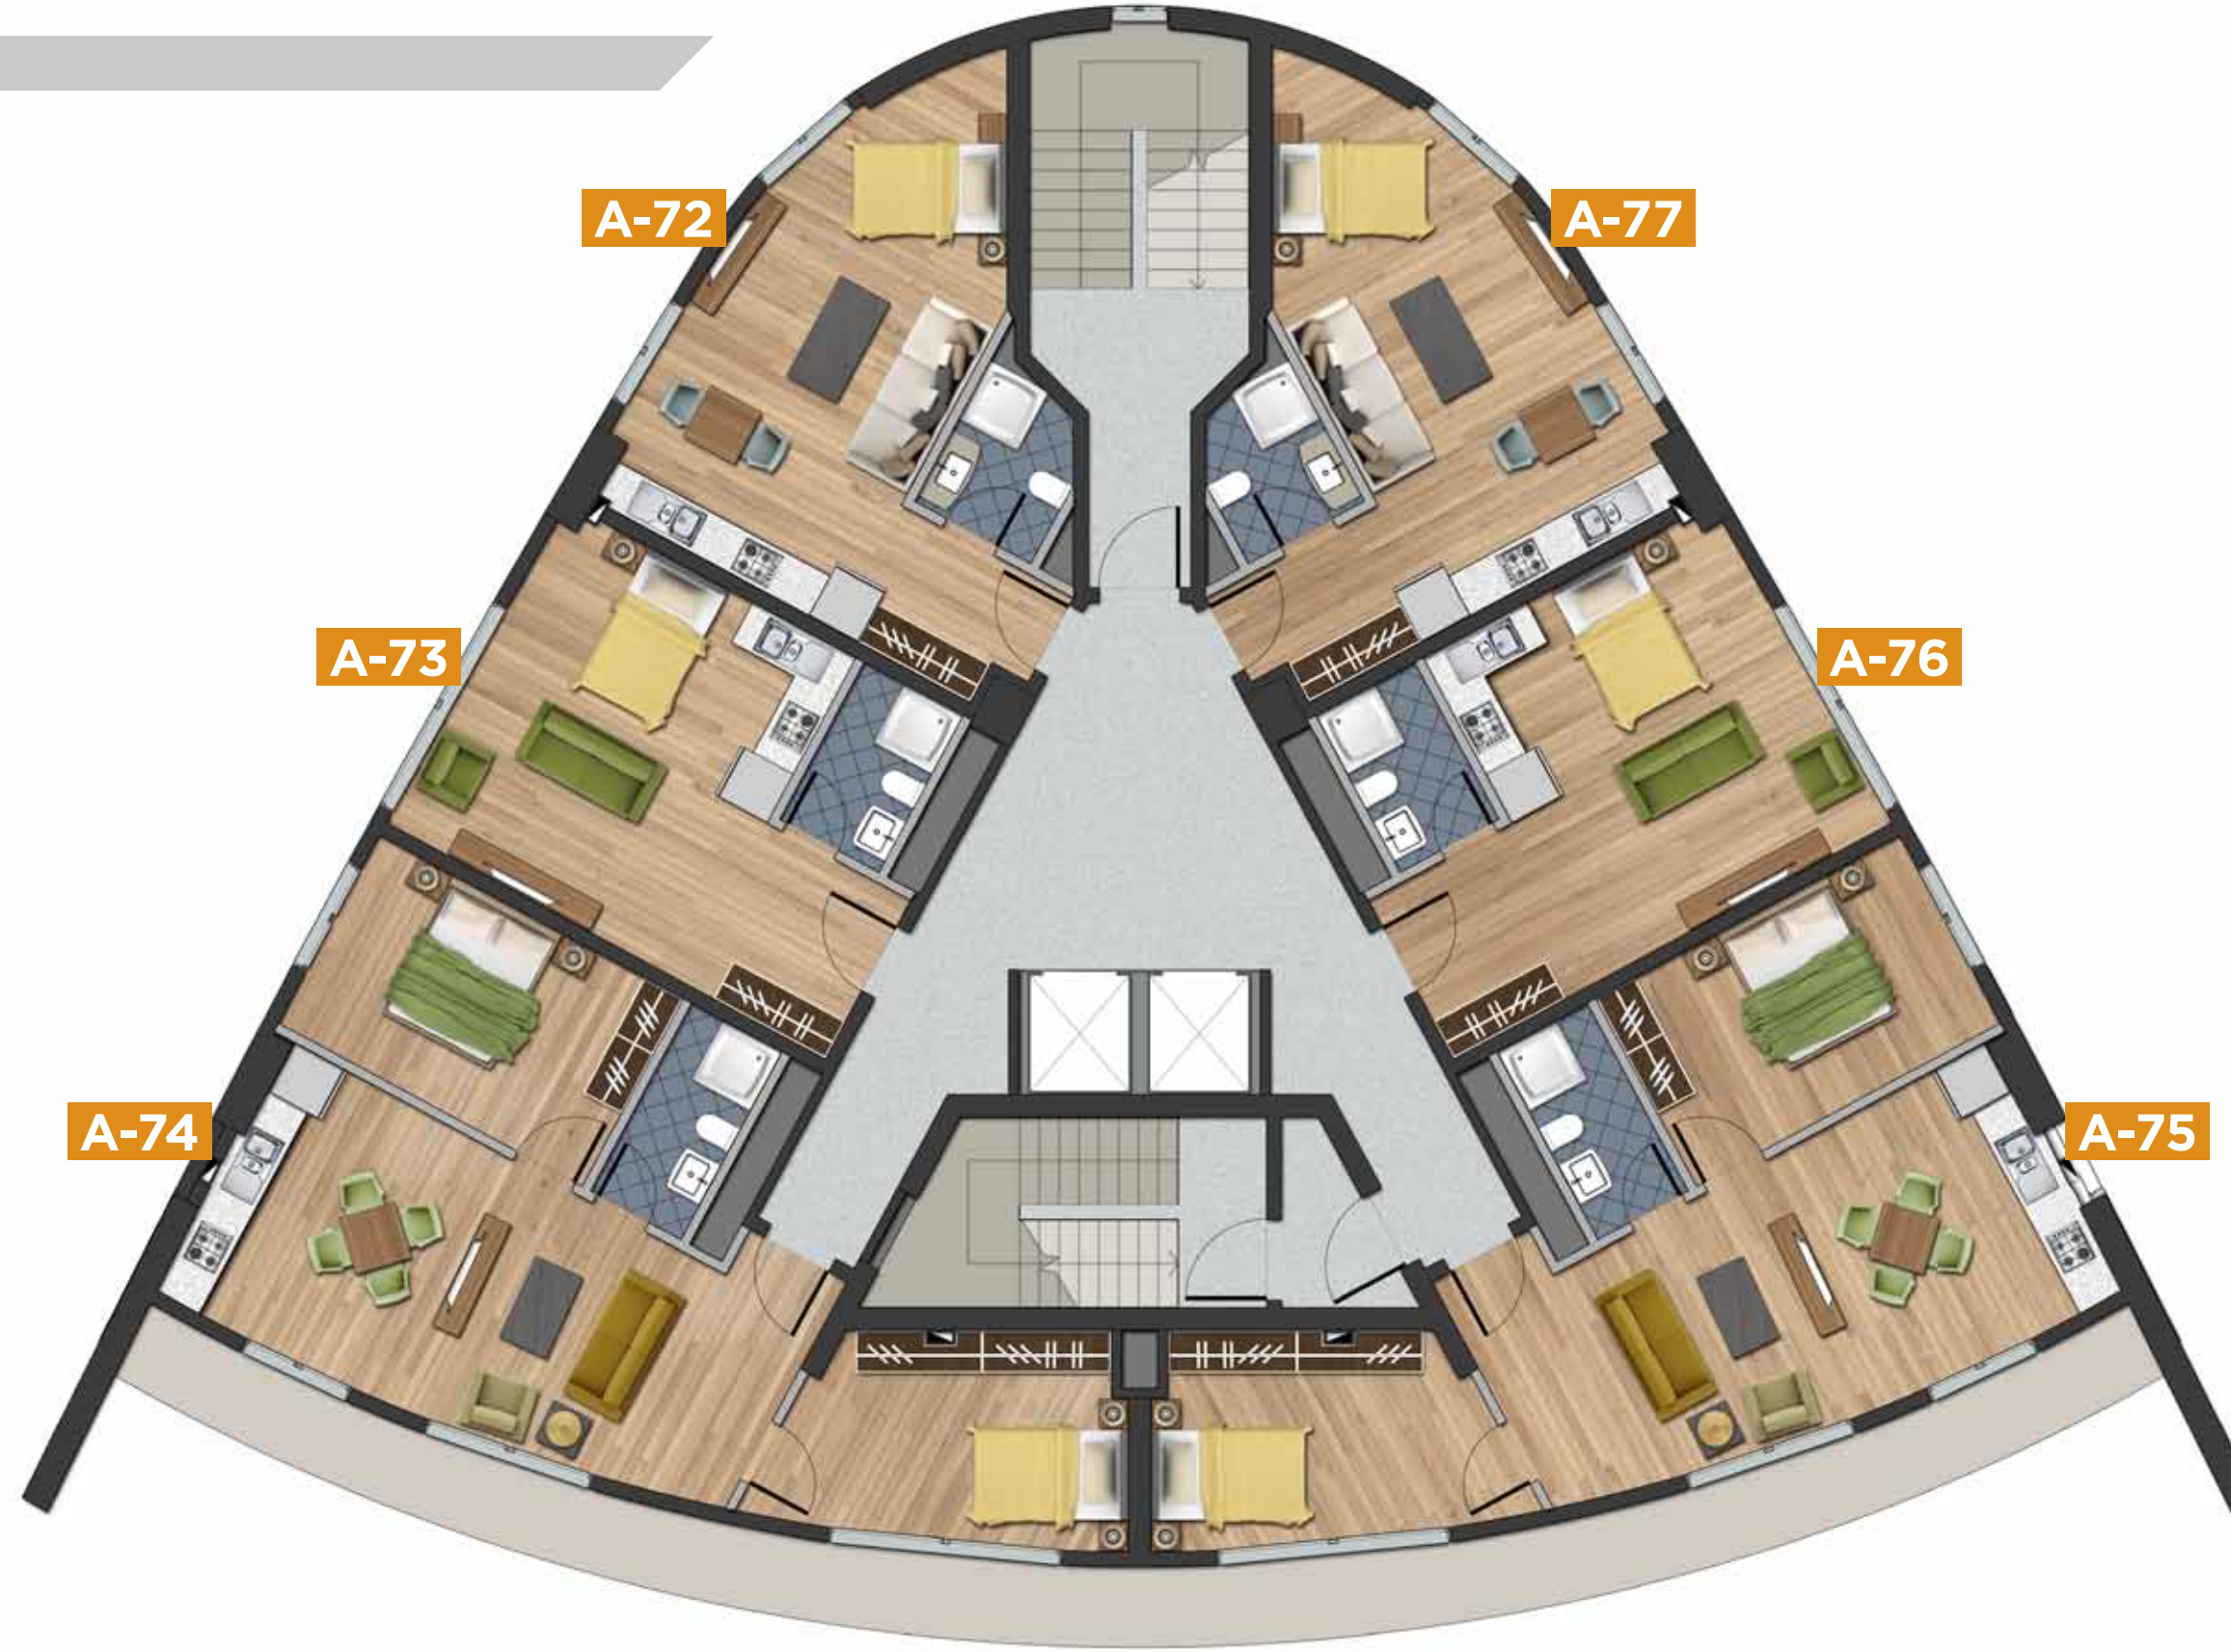

9. KAT

A-72 Brüt 51m² Stüdyo daire

A-77 Yaşam Alanı, Açık Mutfak , Yatak Nişi, Antre, Banyo

A-73 Brüt 48m² Stüdyo daire

A-76 Yaşam Alanı, Açık Mutfak , Yatak Nişi, Antre, Banyo

A-74 Brüt 93m² 2+1 daire

A-75 Yaşam Alanı, Açık Mutfak , Yatak Odası, Antre, Banyo

9. KAT

4. KISIM