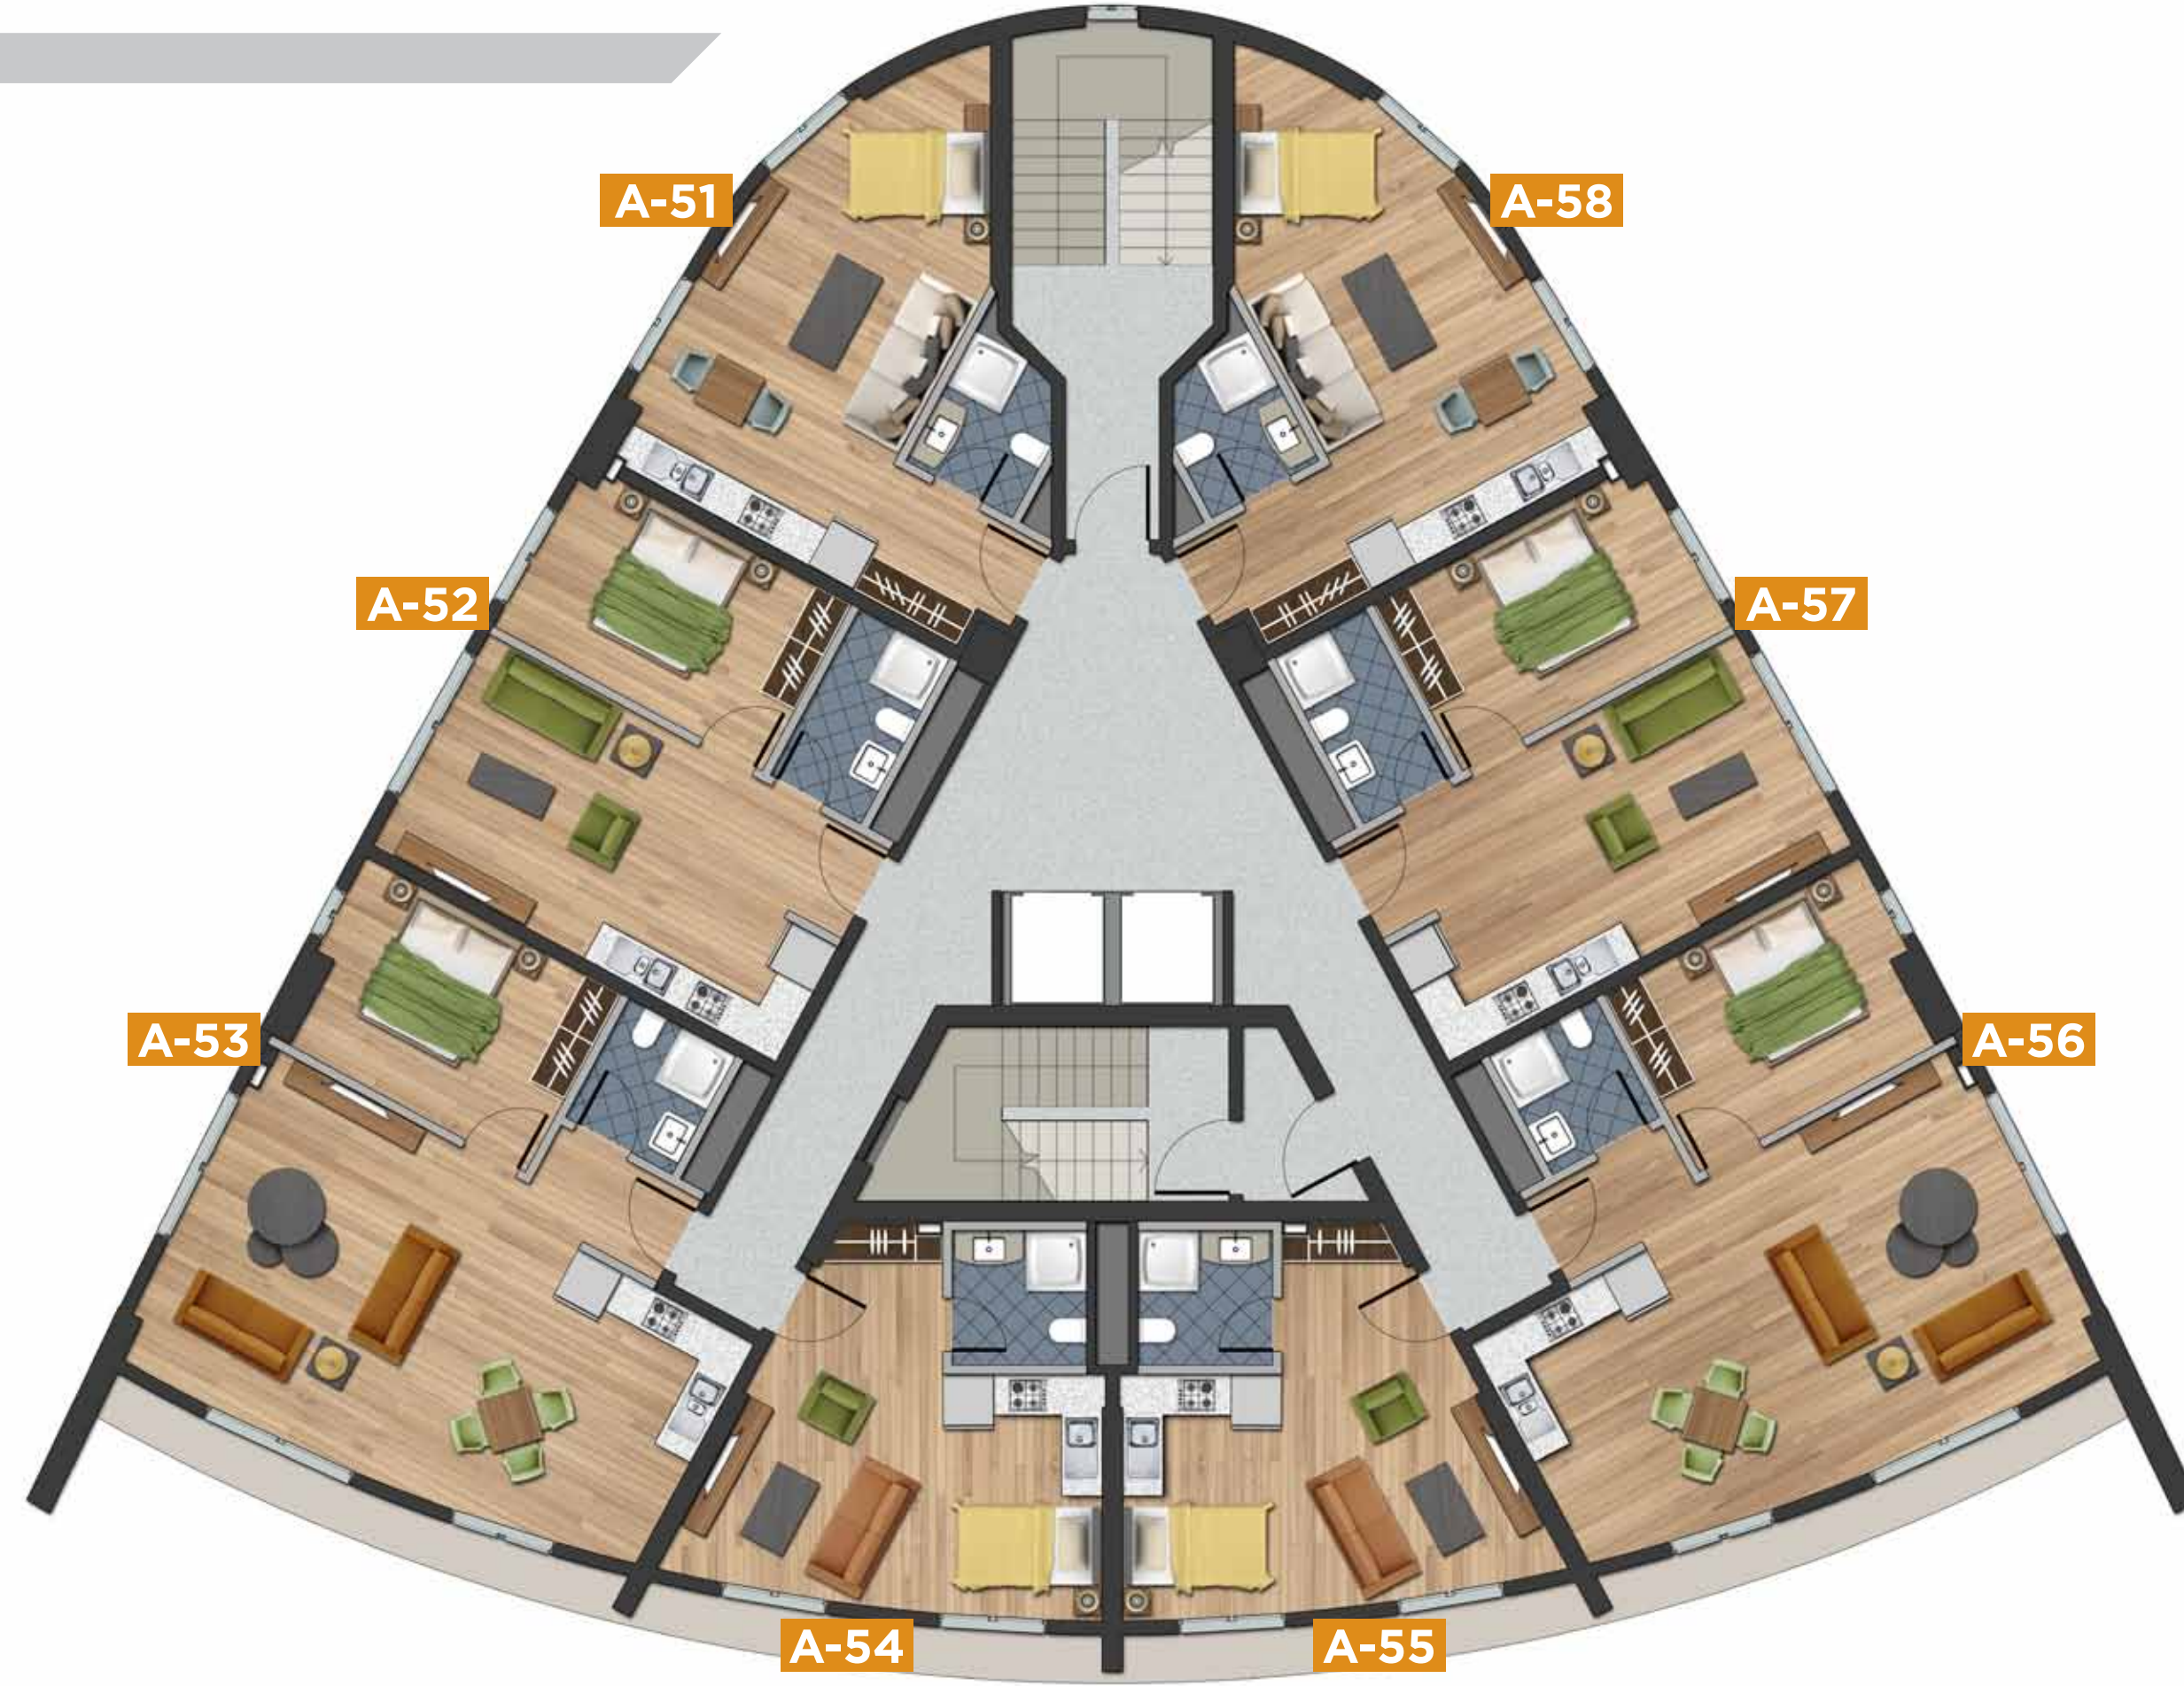

A-54 Brüt 42m² Stüdyo daire

A-55 Yaşam Alanı, Açık Mutfak , Yatak Nişi, Antre, Banyo