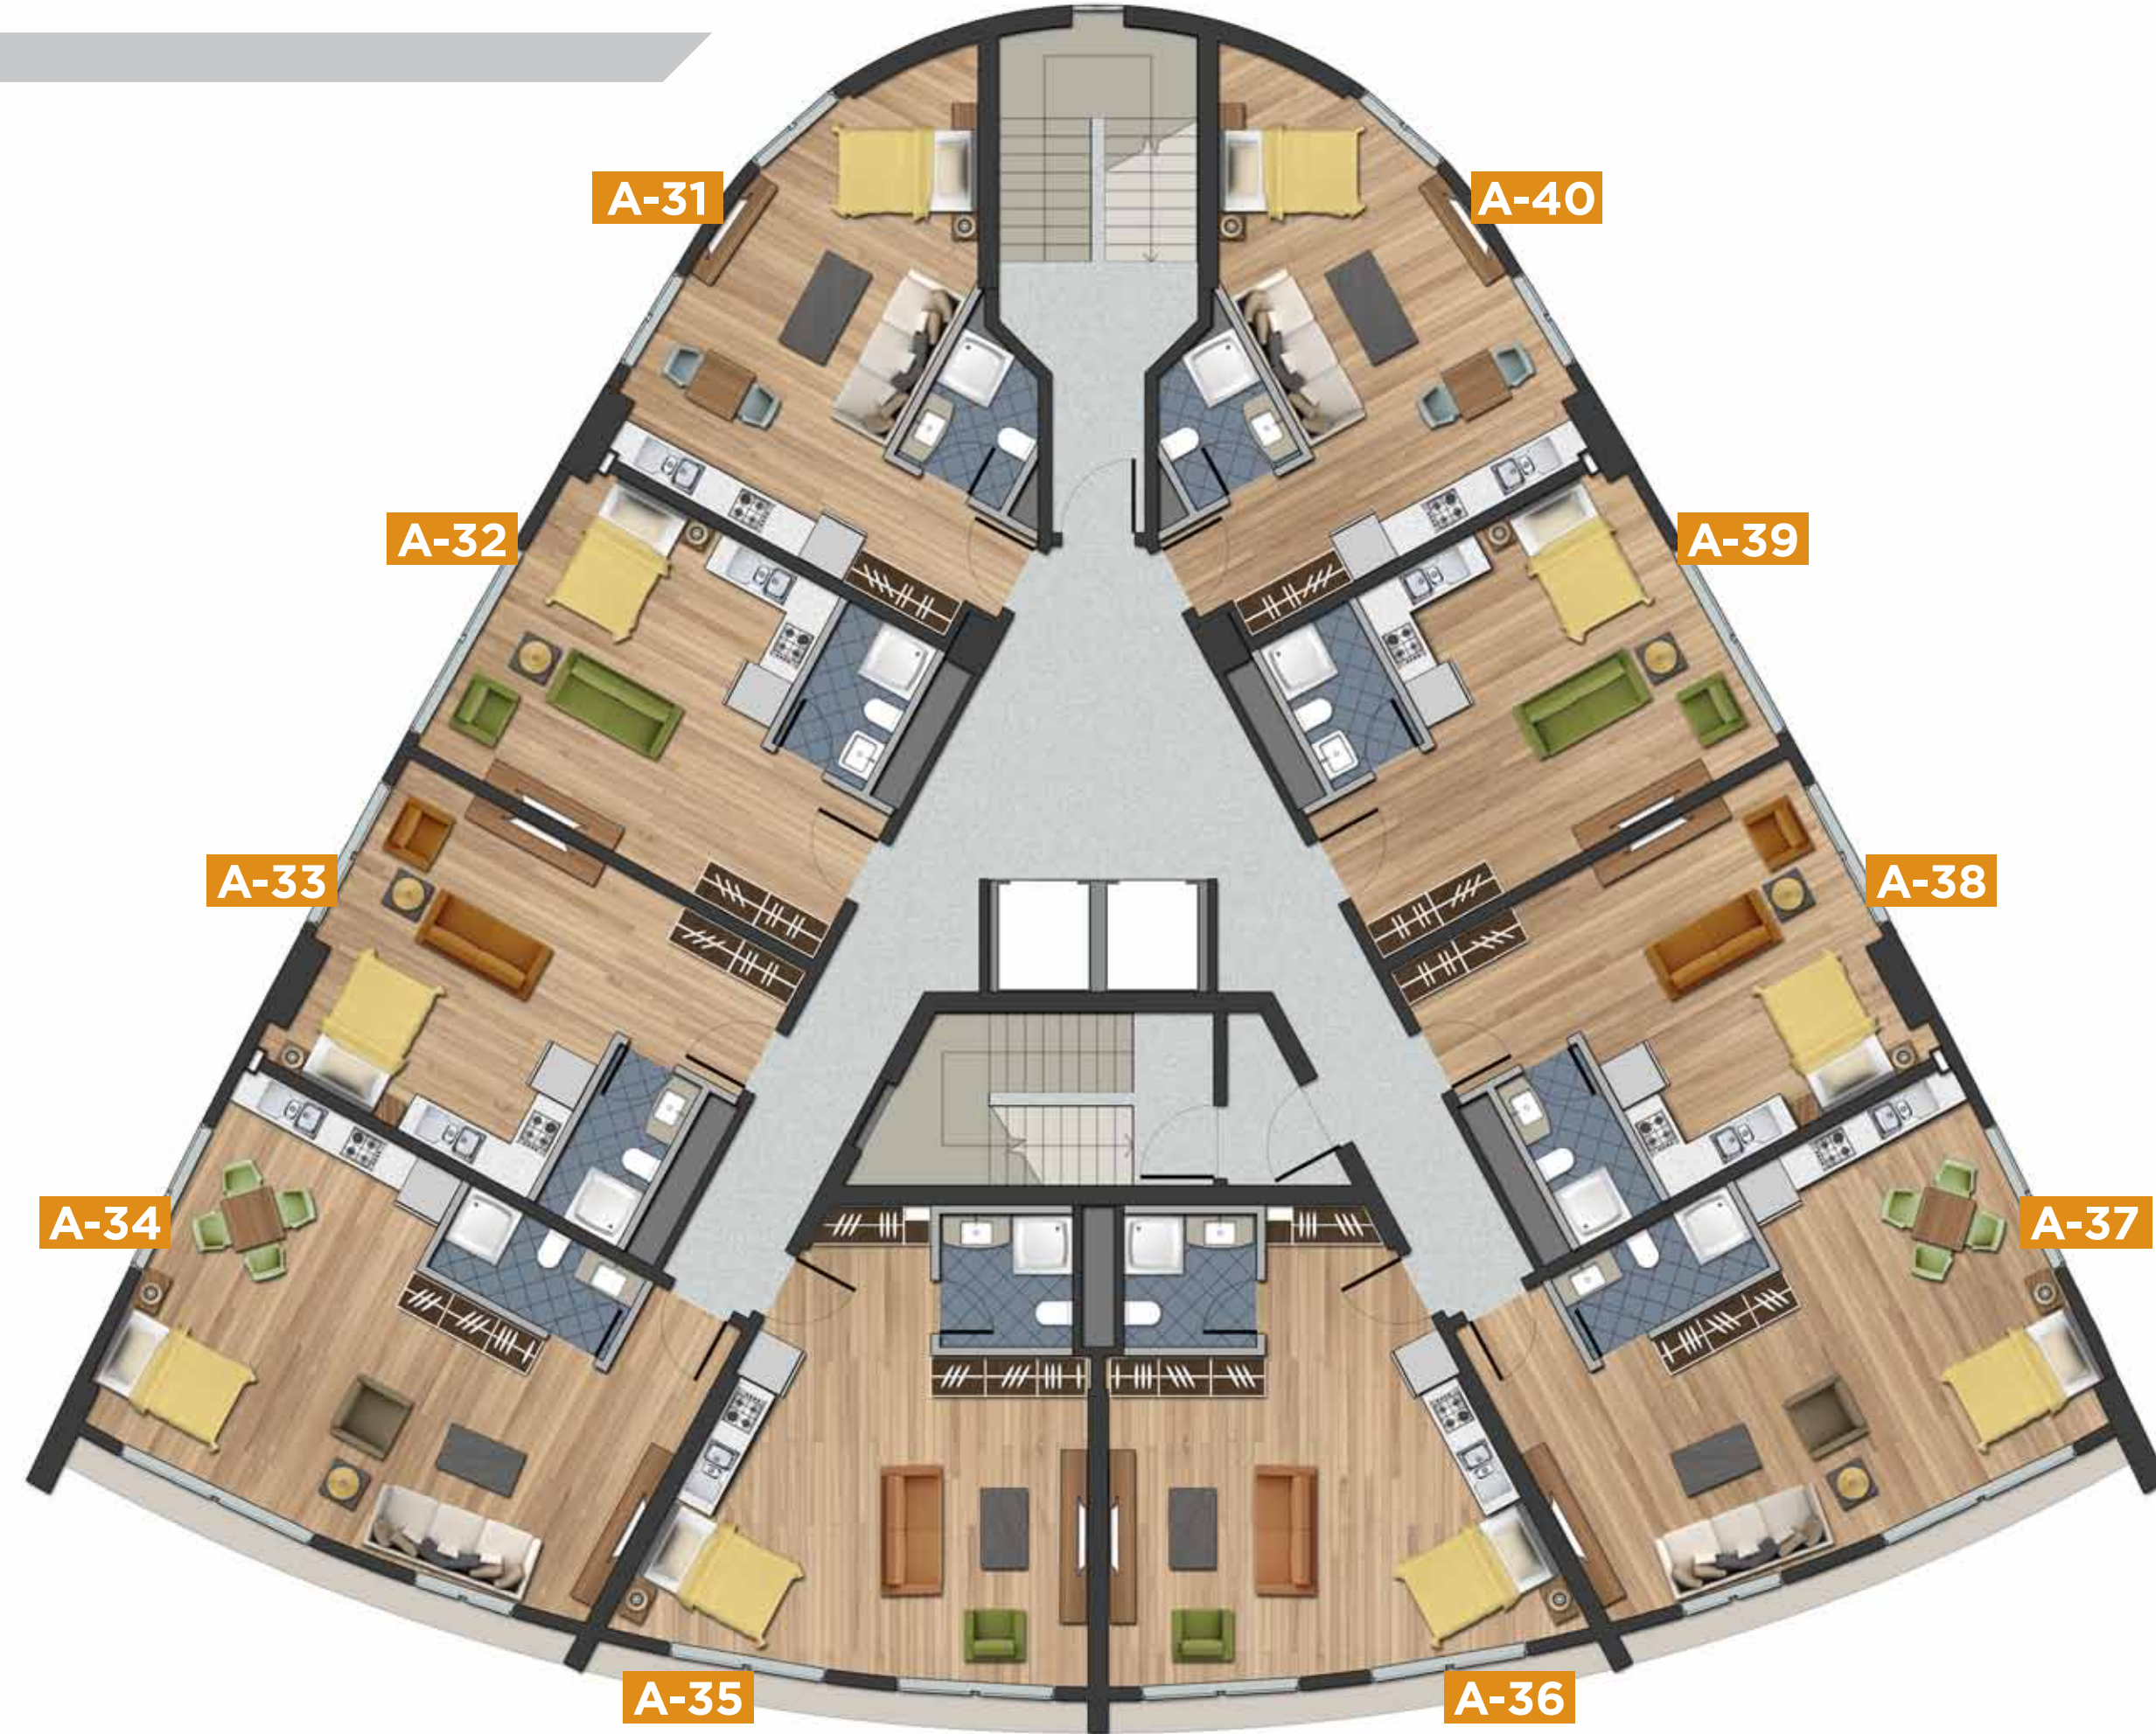

4. KAT

A-31 Brüt 49m² Stüdyo daire

A-40 Yaşam Alanı, Açık Mutfak , Yatak Nişi, Antre, Banyo

A-32 Brüt 45m² Stüdyo daire

A-39 Yaşam Alanı, Açık Mutfak , Yatak Nişi, Antre, Banyo

A-33 Brüt 63m² Stüdyo daire

A-38 Yaşam Alanı, Açık Mutfak , Yatak Nişi, Antre, Banyo

A-34 Brüt 64m² Stüdyo daire

A-37 Yaşam Alanı, Açık Mutfak , Yatak Nişi, Antre, Banyo

A-35 Brüt 54m² Stüdyo daire

A-36 Yaşam Alanı, Açık Mutfak , Yatak Nişi, Antre, Banyo

4. KISIM

4. KAT