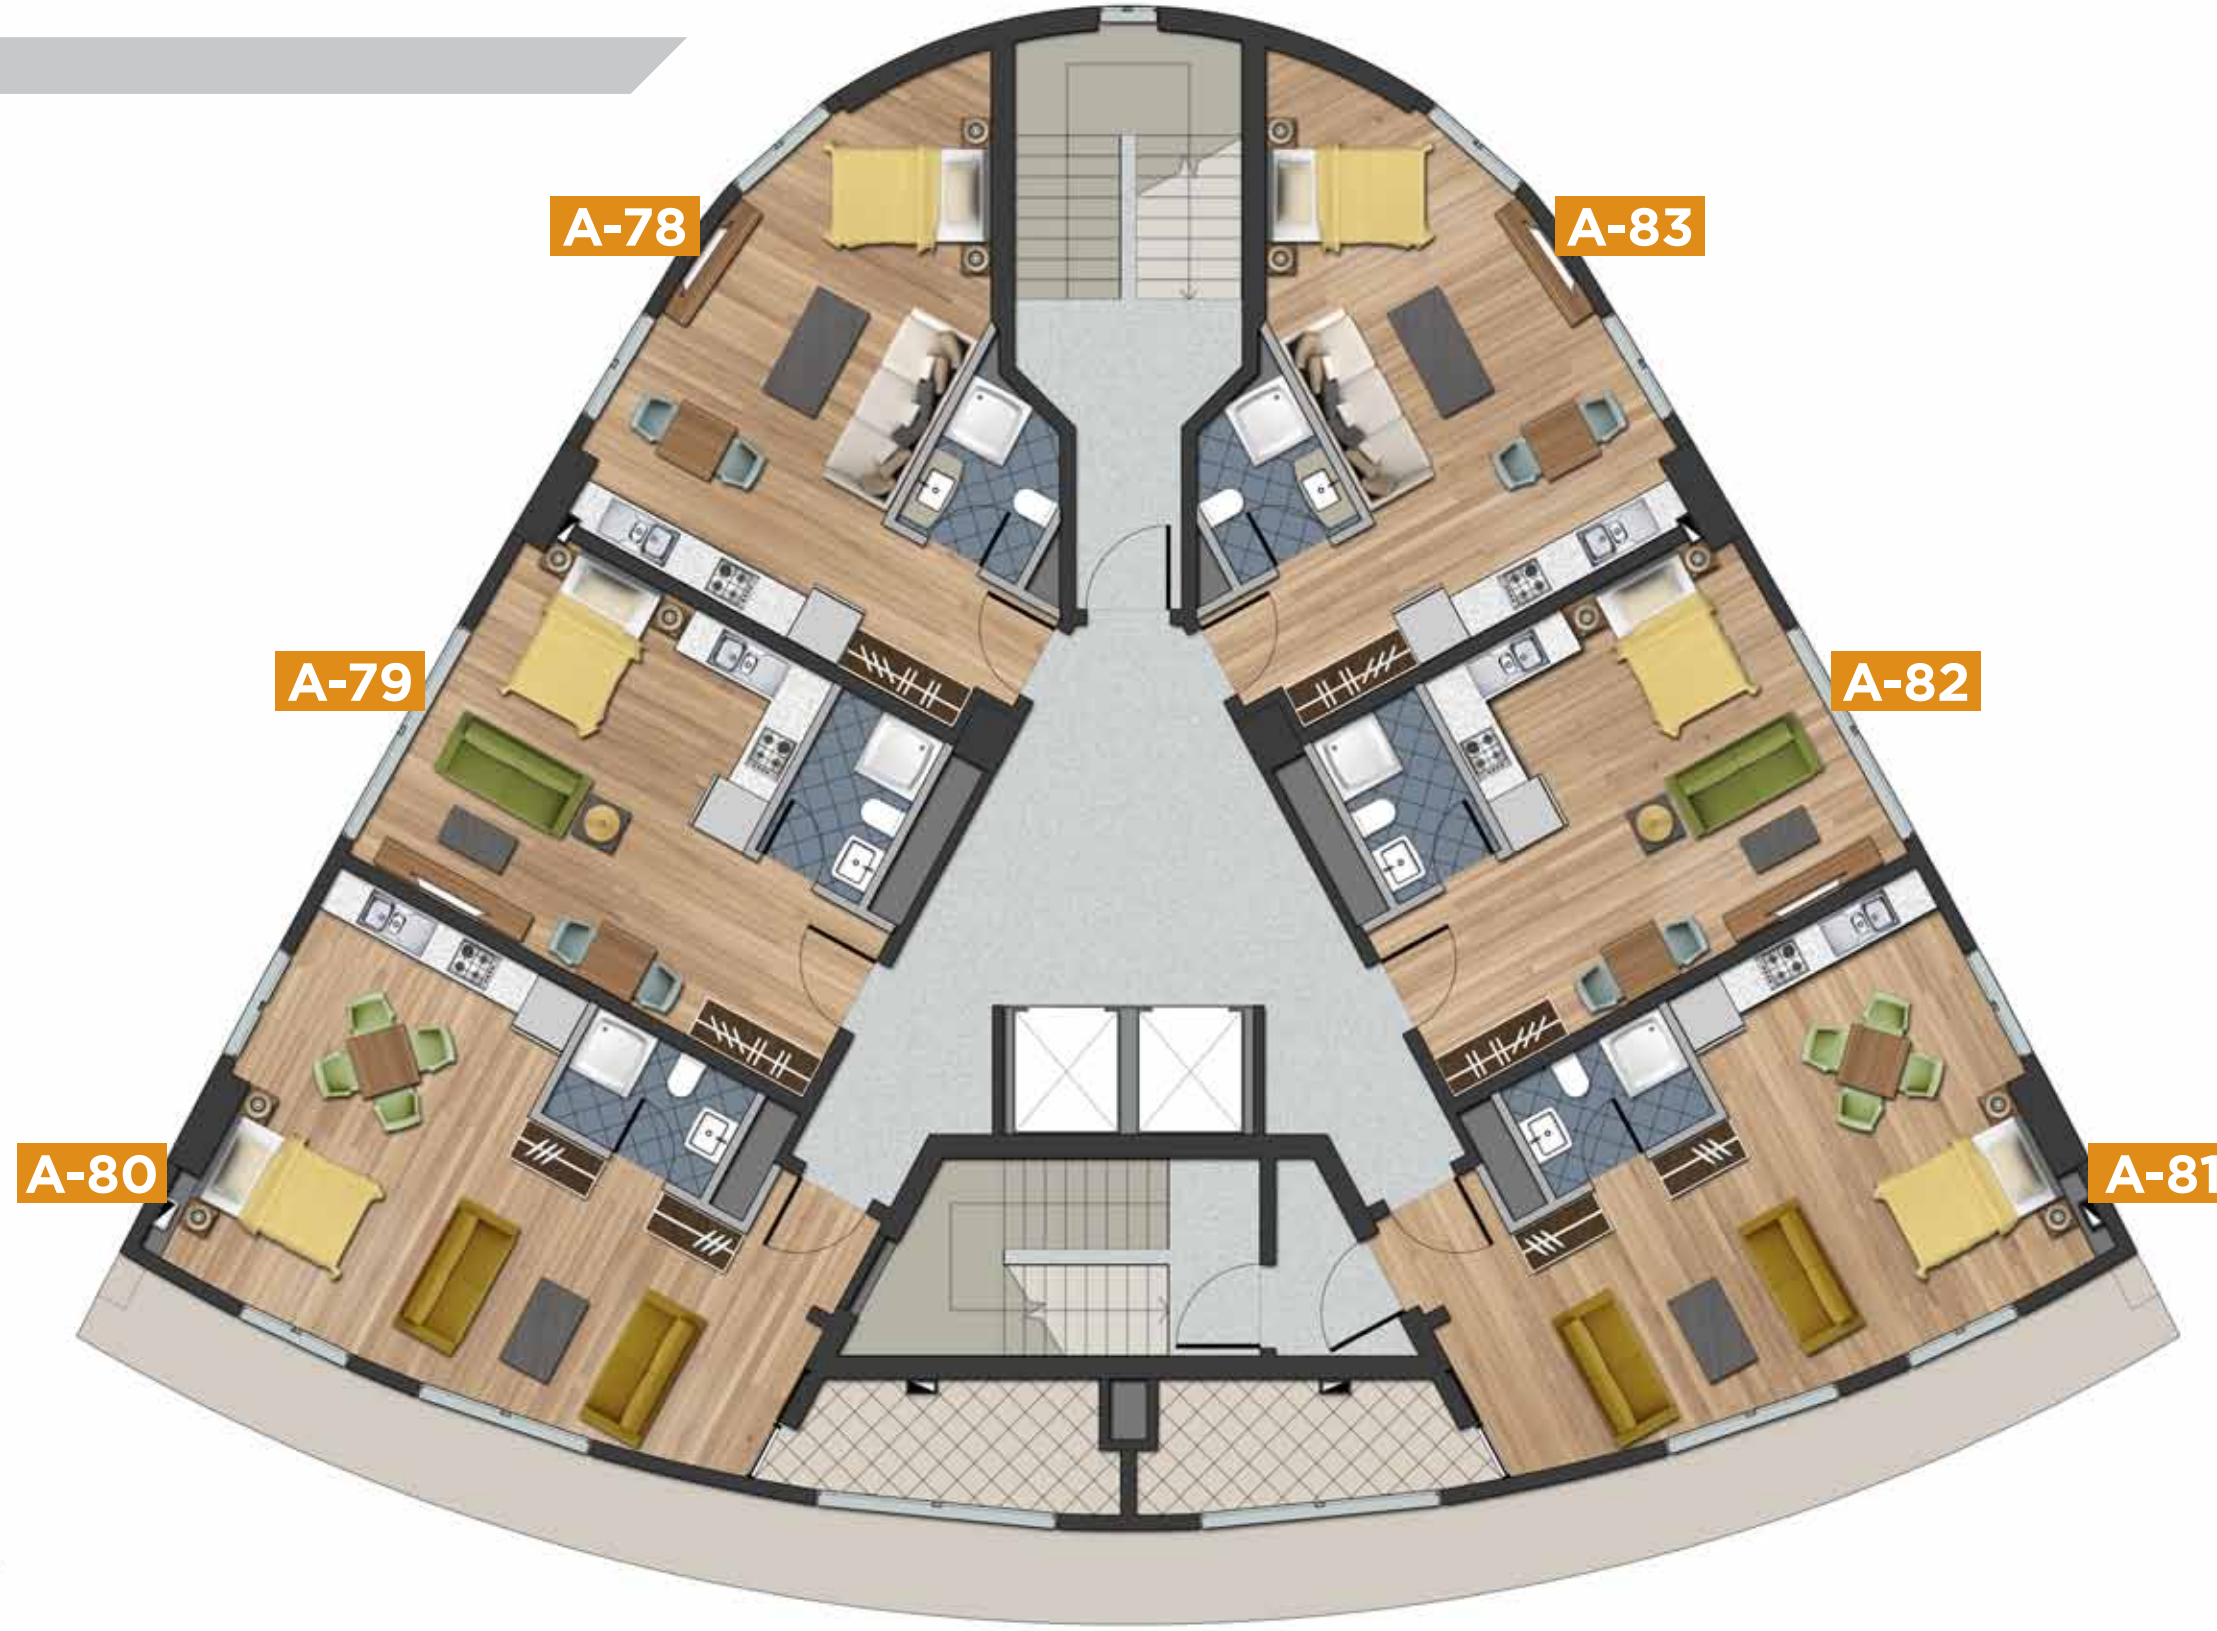

10. KAT

A-78 Brüt 52m² Stüdyo daire

A-83 Yaşam Alanı, Açık Mutfak , Yatak Nişi,
Antre, Banyo

A-79 Brüt 48m² Stüdyo daire

A-82 Yaşam Alanı, Açık Mutfak , Yatak Nişi,
Antre, Banyo

A-80 Brüt 75m² Stüdyo daire

A-81 Yaşam Alanı, Açık Mutfak , Yatak Nişi,
Antre, Banyo