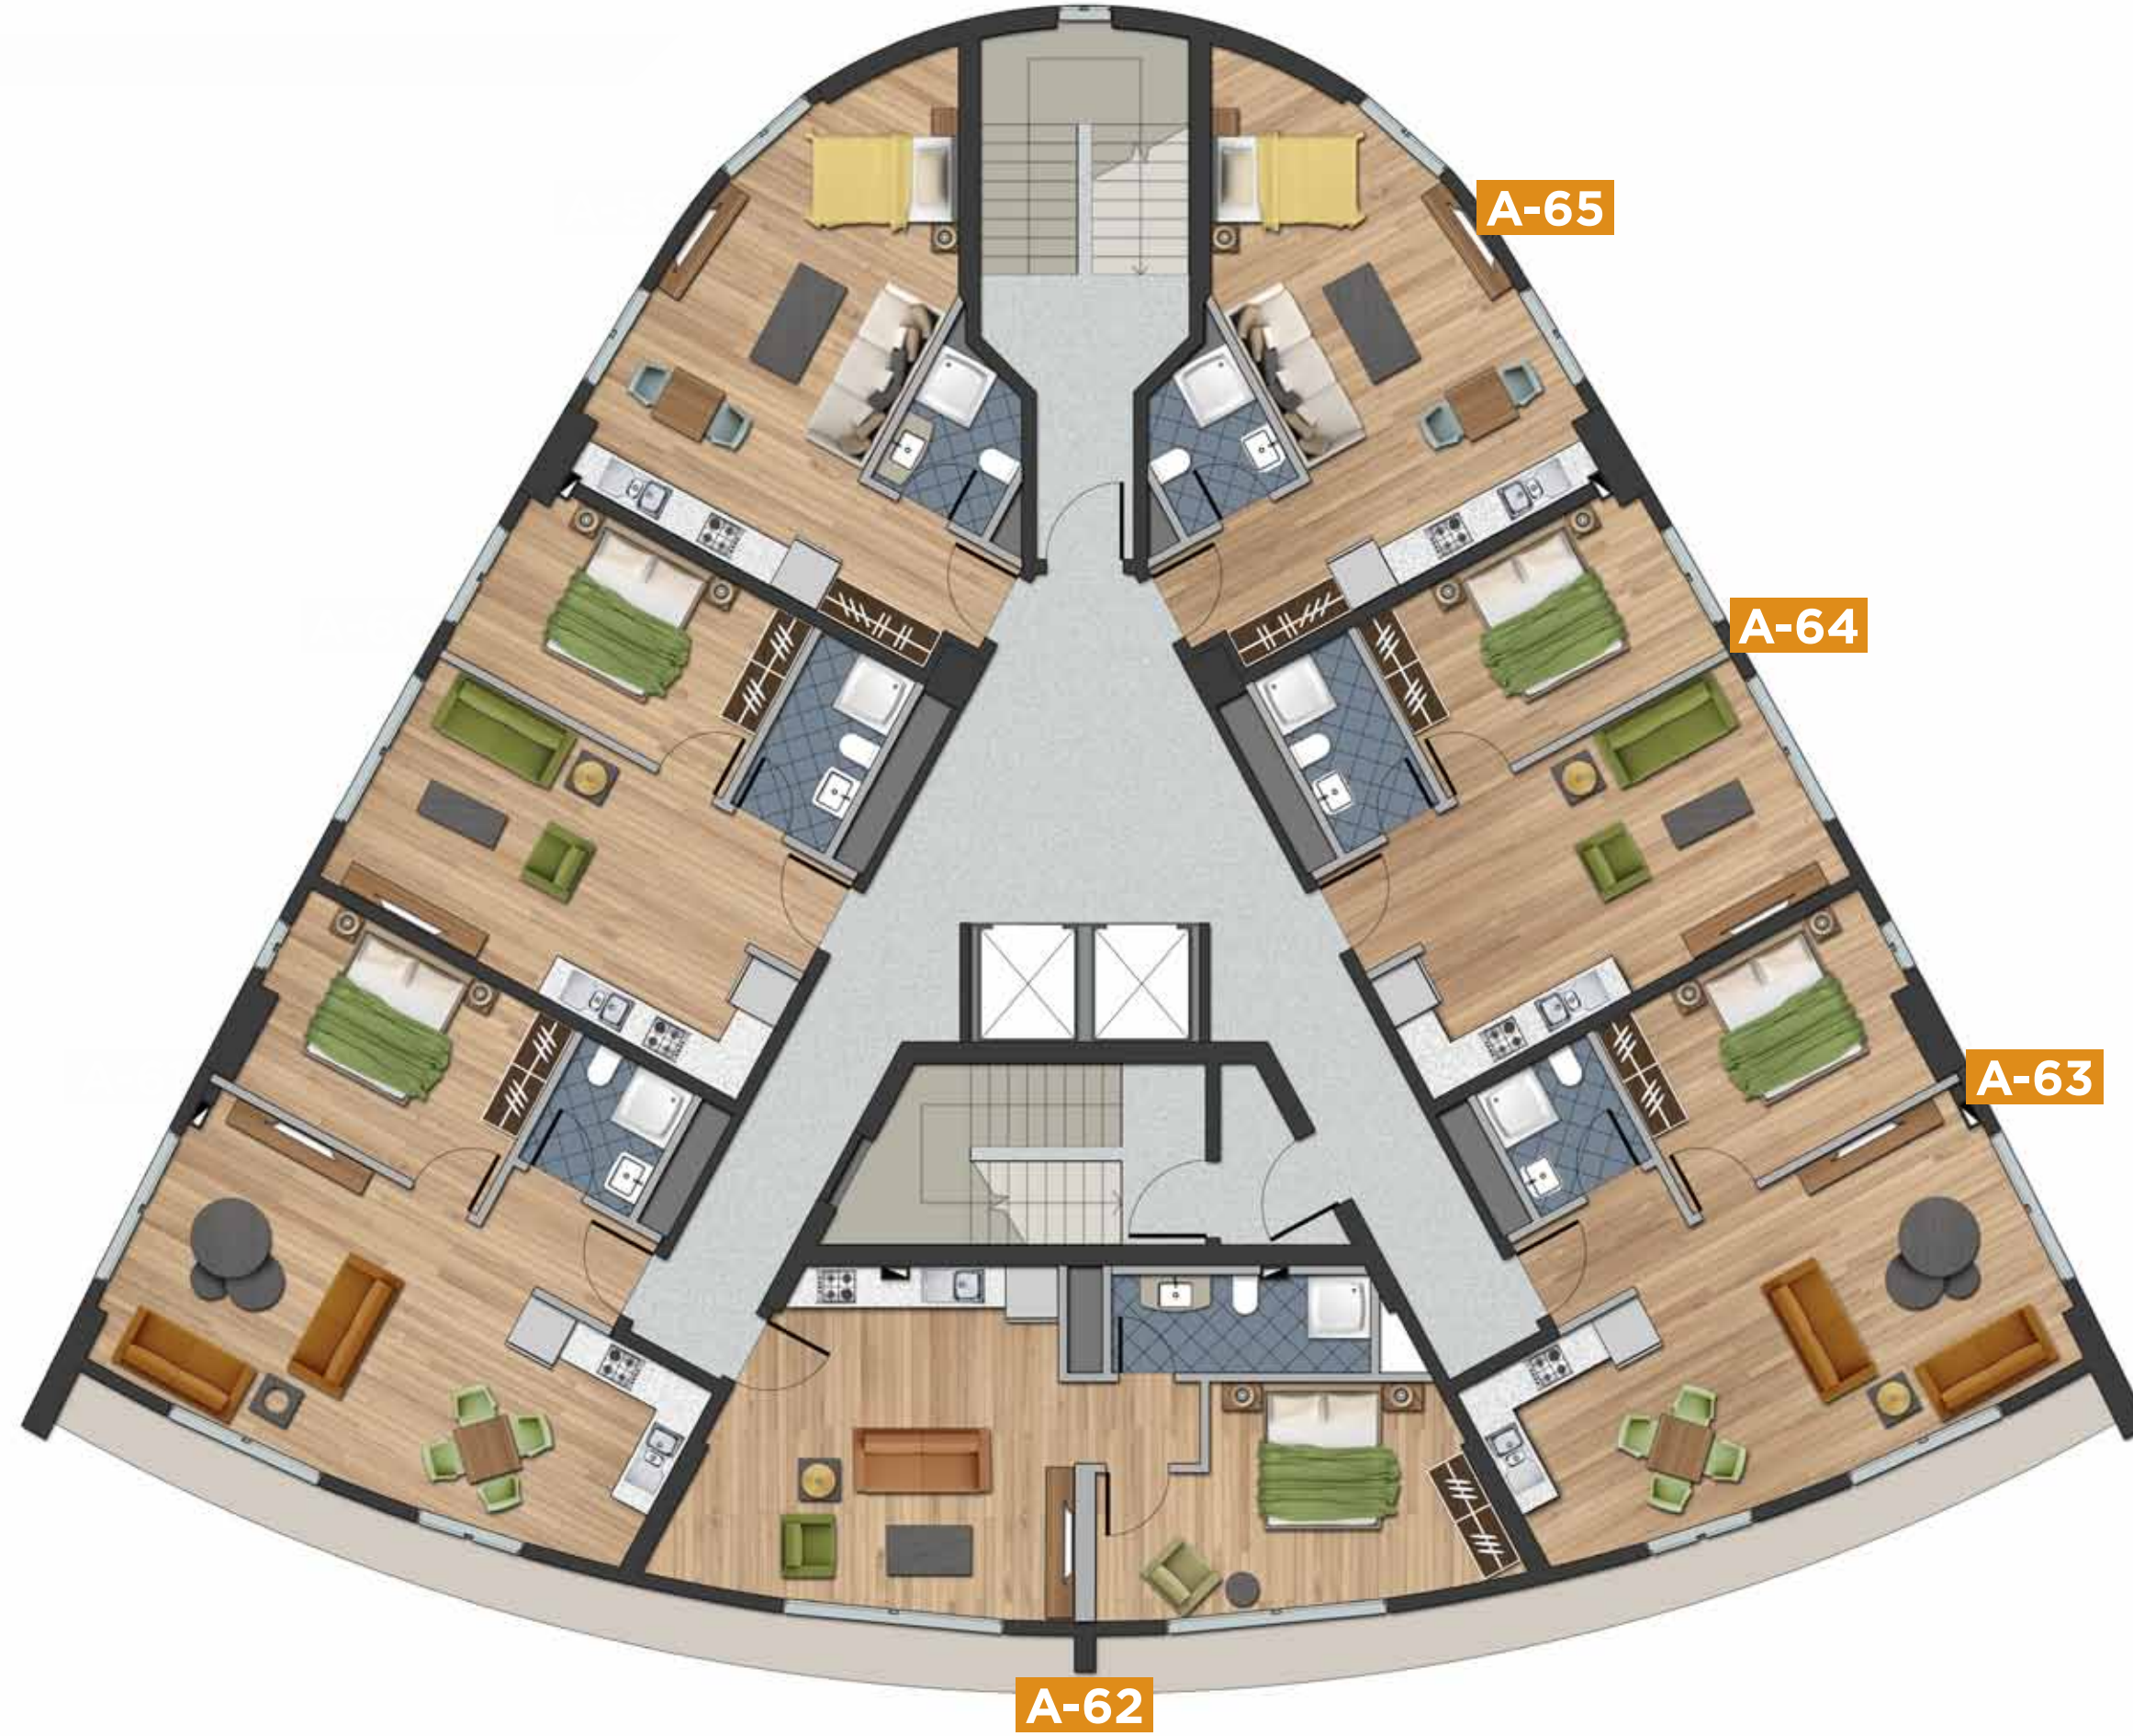

A-60 Brüt 61m² 1+1 daire

A-64 Yaşam Alanı, Açık Mutfak , Yatak Odası, Antre, Banyo

A-61 Brüt 76m² 1+1 daire

A-63 Yaşam Alanı, Açık Mutfak , Yatak Odası, Antre, Banyo

A-62 Brüt 72m² 1+1 daire

A-62 Yaşam Alanı, Açık Mutfak , Yatak Odası, Antre, Banyo