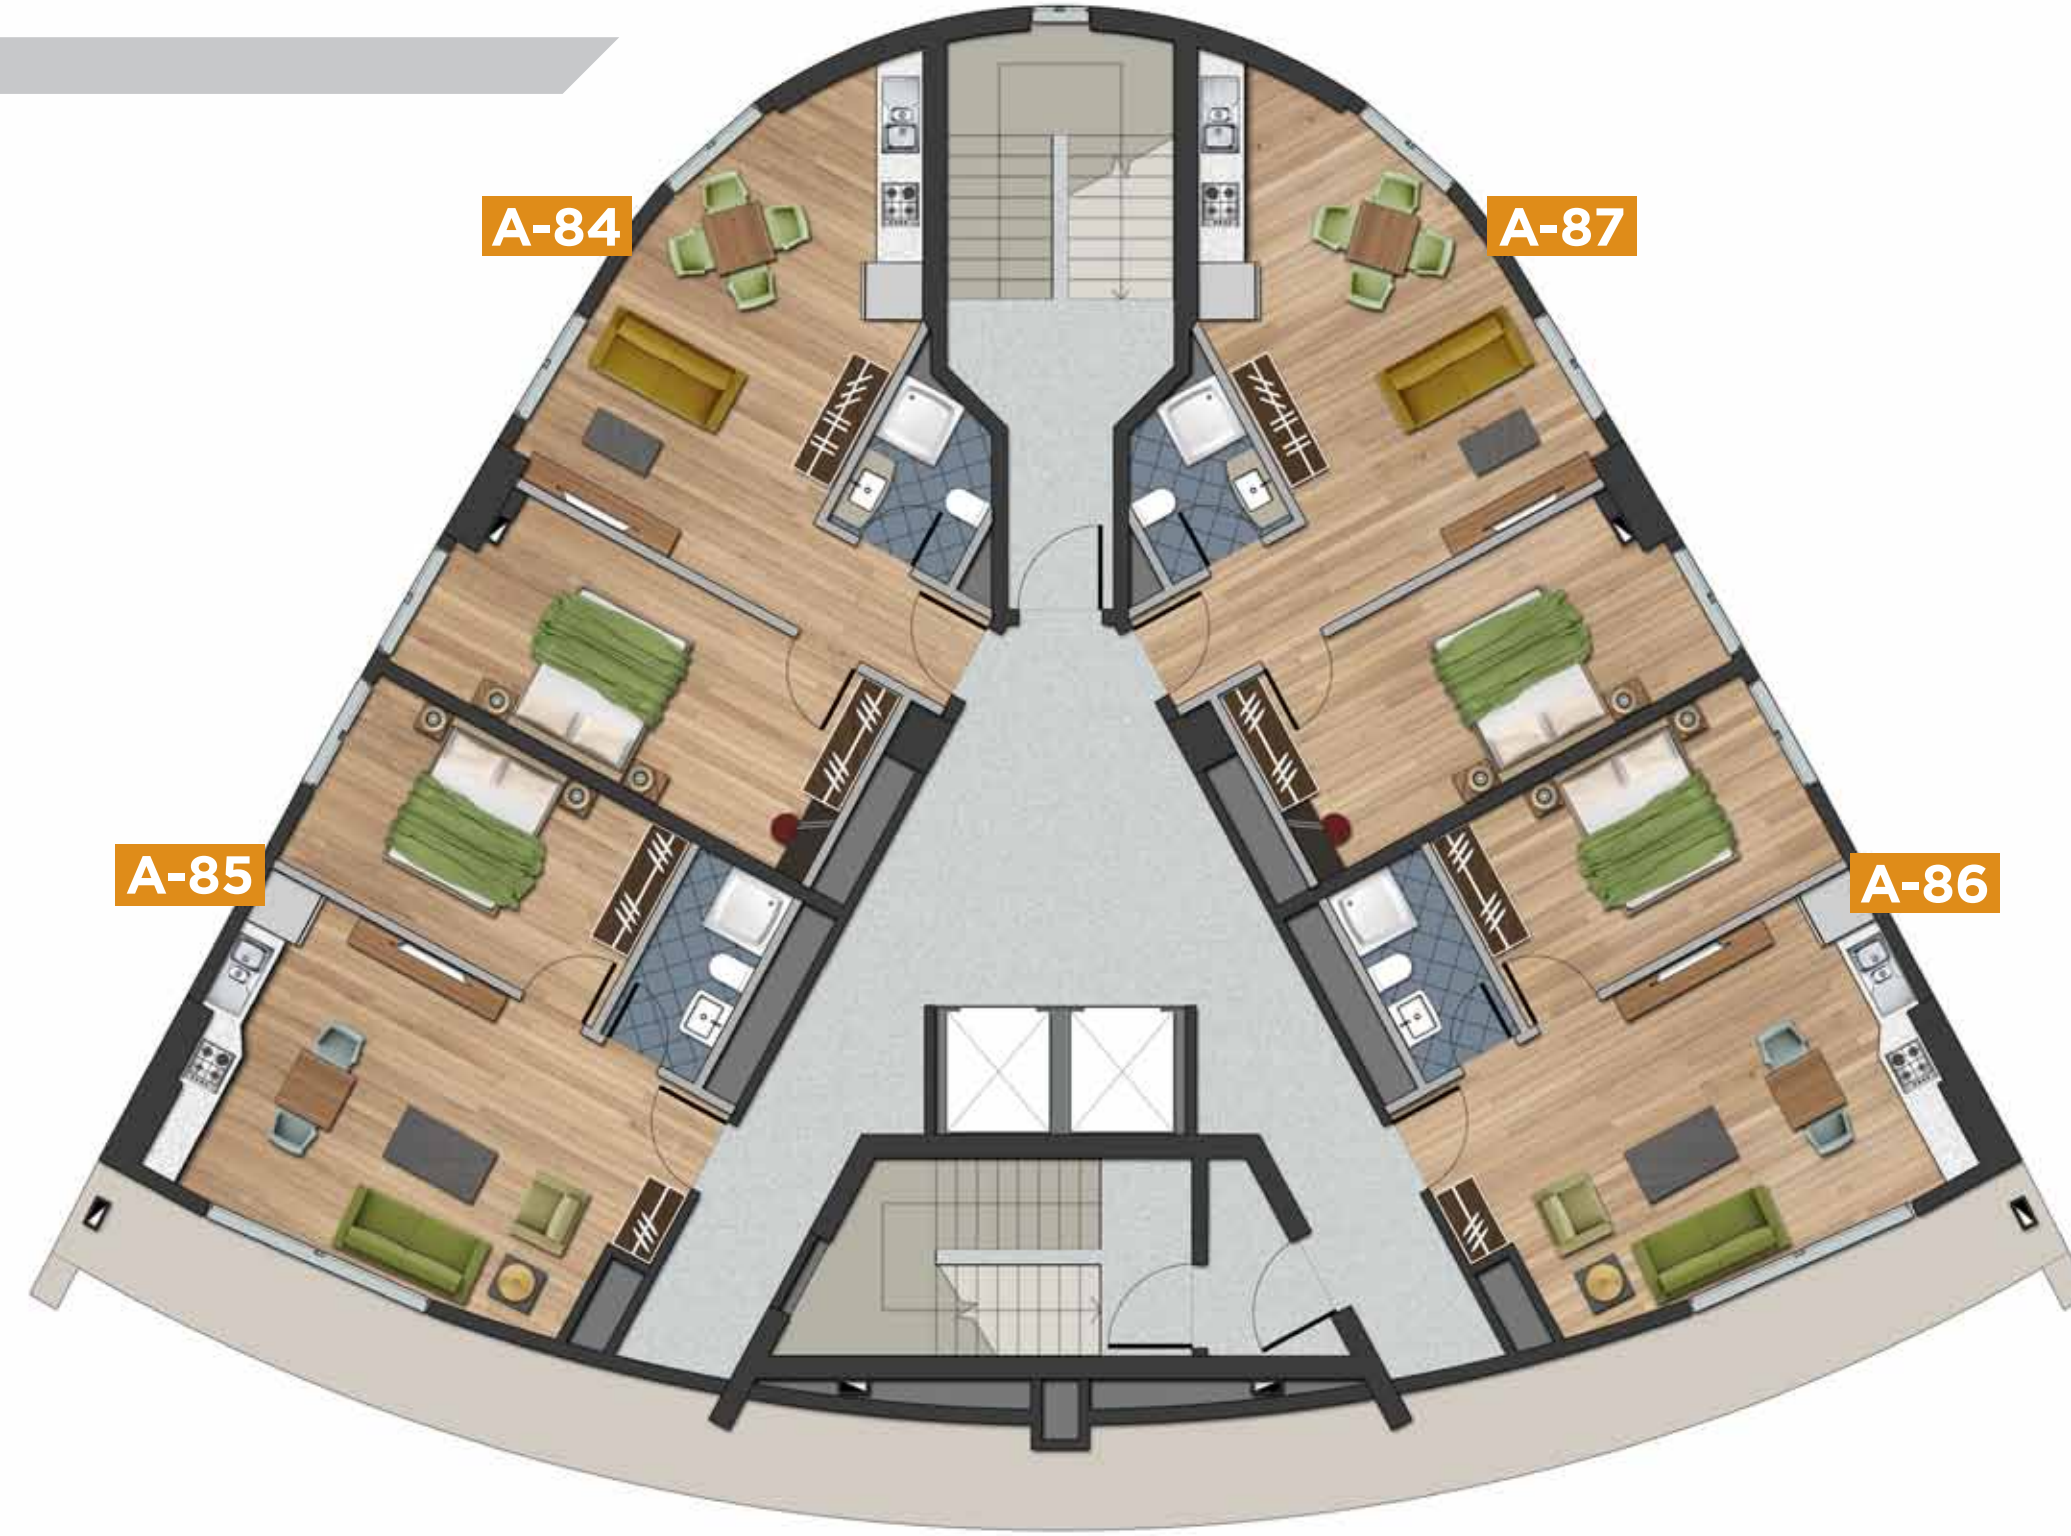

A-79 Brüt 48m² Stüdyo daire

A-82 Yaşam Alanı, Açık Mutfak , Yatak Nişi,
Antre, Banyo

A-80 Brüt 75m² Stüdyo daire

A-81 Yaşam Alanı, Açık Mutfak , Yatak Nişi,
Antre, Banyo

4. KISIM

11. KAT

A-84 Brüt 81m² 1+1 daire

A-87 Yaşam Alanı, Açık Mutfak , Yatak Odası, Antre, Banyo

A-85 Brüt 75m² 1+1 daire

A-86 Yaşam Alanı, Açık Mutfak , Yatak Odası, Antre, Banyo

11. KAT

4. KISIM