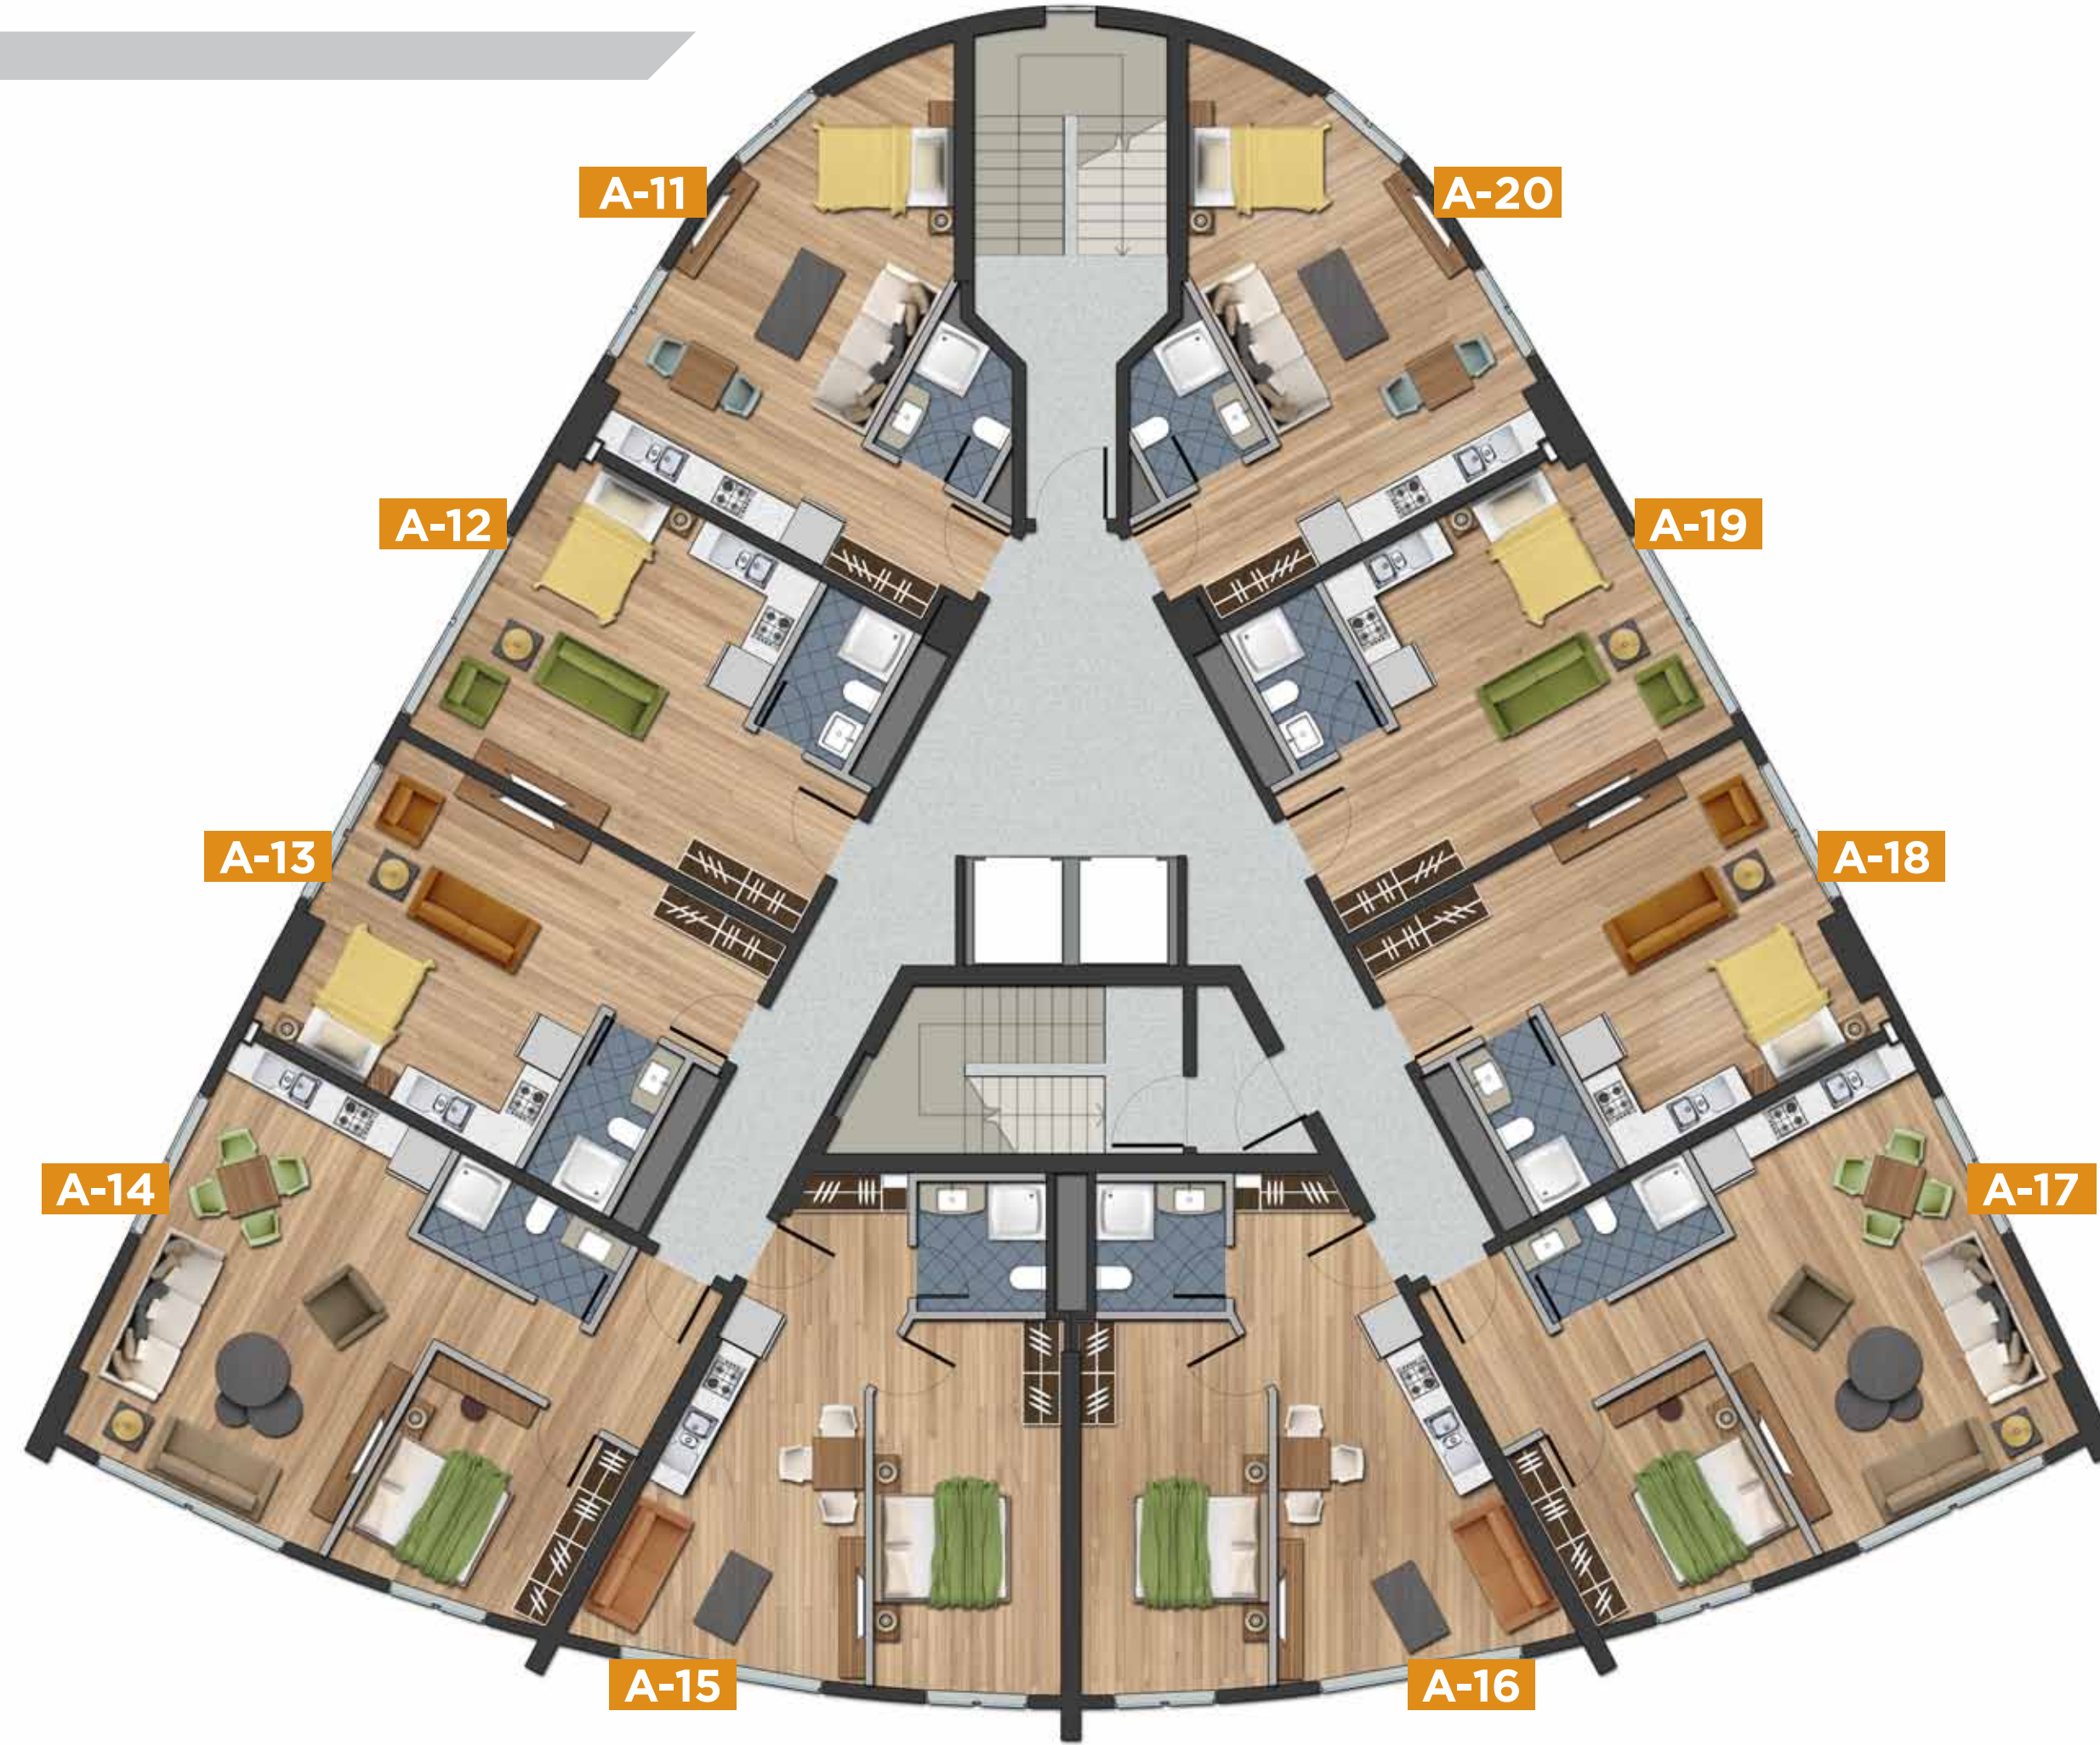

2. KAT

A-11 Brüt 49m² Stüdyo daire

A-20 Yaşam Alanı, Açık Mutfak , Yatak Nişi, Antre, Banyo

A-12 Brüt 45m² Stüdyo daire

A-19 Yaşam Alanı, Açık Mutfak , Yatak Nişi, Antre, Banyo

A-13 Brüt 45m² Stüdyo daire

A-18 Yaşam Alanı, Açık Mutfak , Yatak Nişi, Antre, Banyo

A-14 Brüt 73m² 1+1 daire

A-17 Yaşam Alanı, Açık Mutfak , Yatak Odası, Antre, Banyo

A-15 Brüt 61m² 1+1 daire

A-16 Yaşam Alanı, Açık Mutfak , Yatak Odası, Antre, Banyo