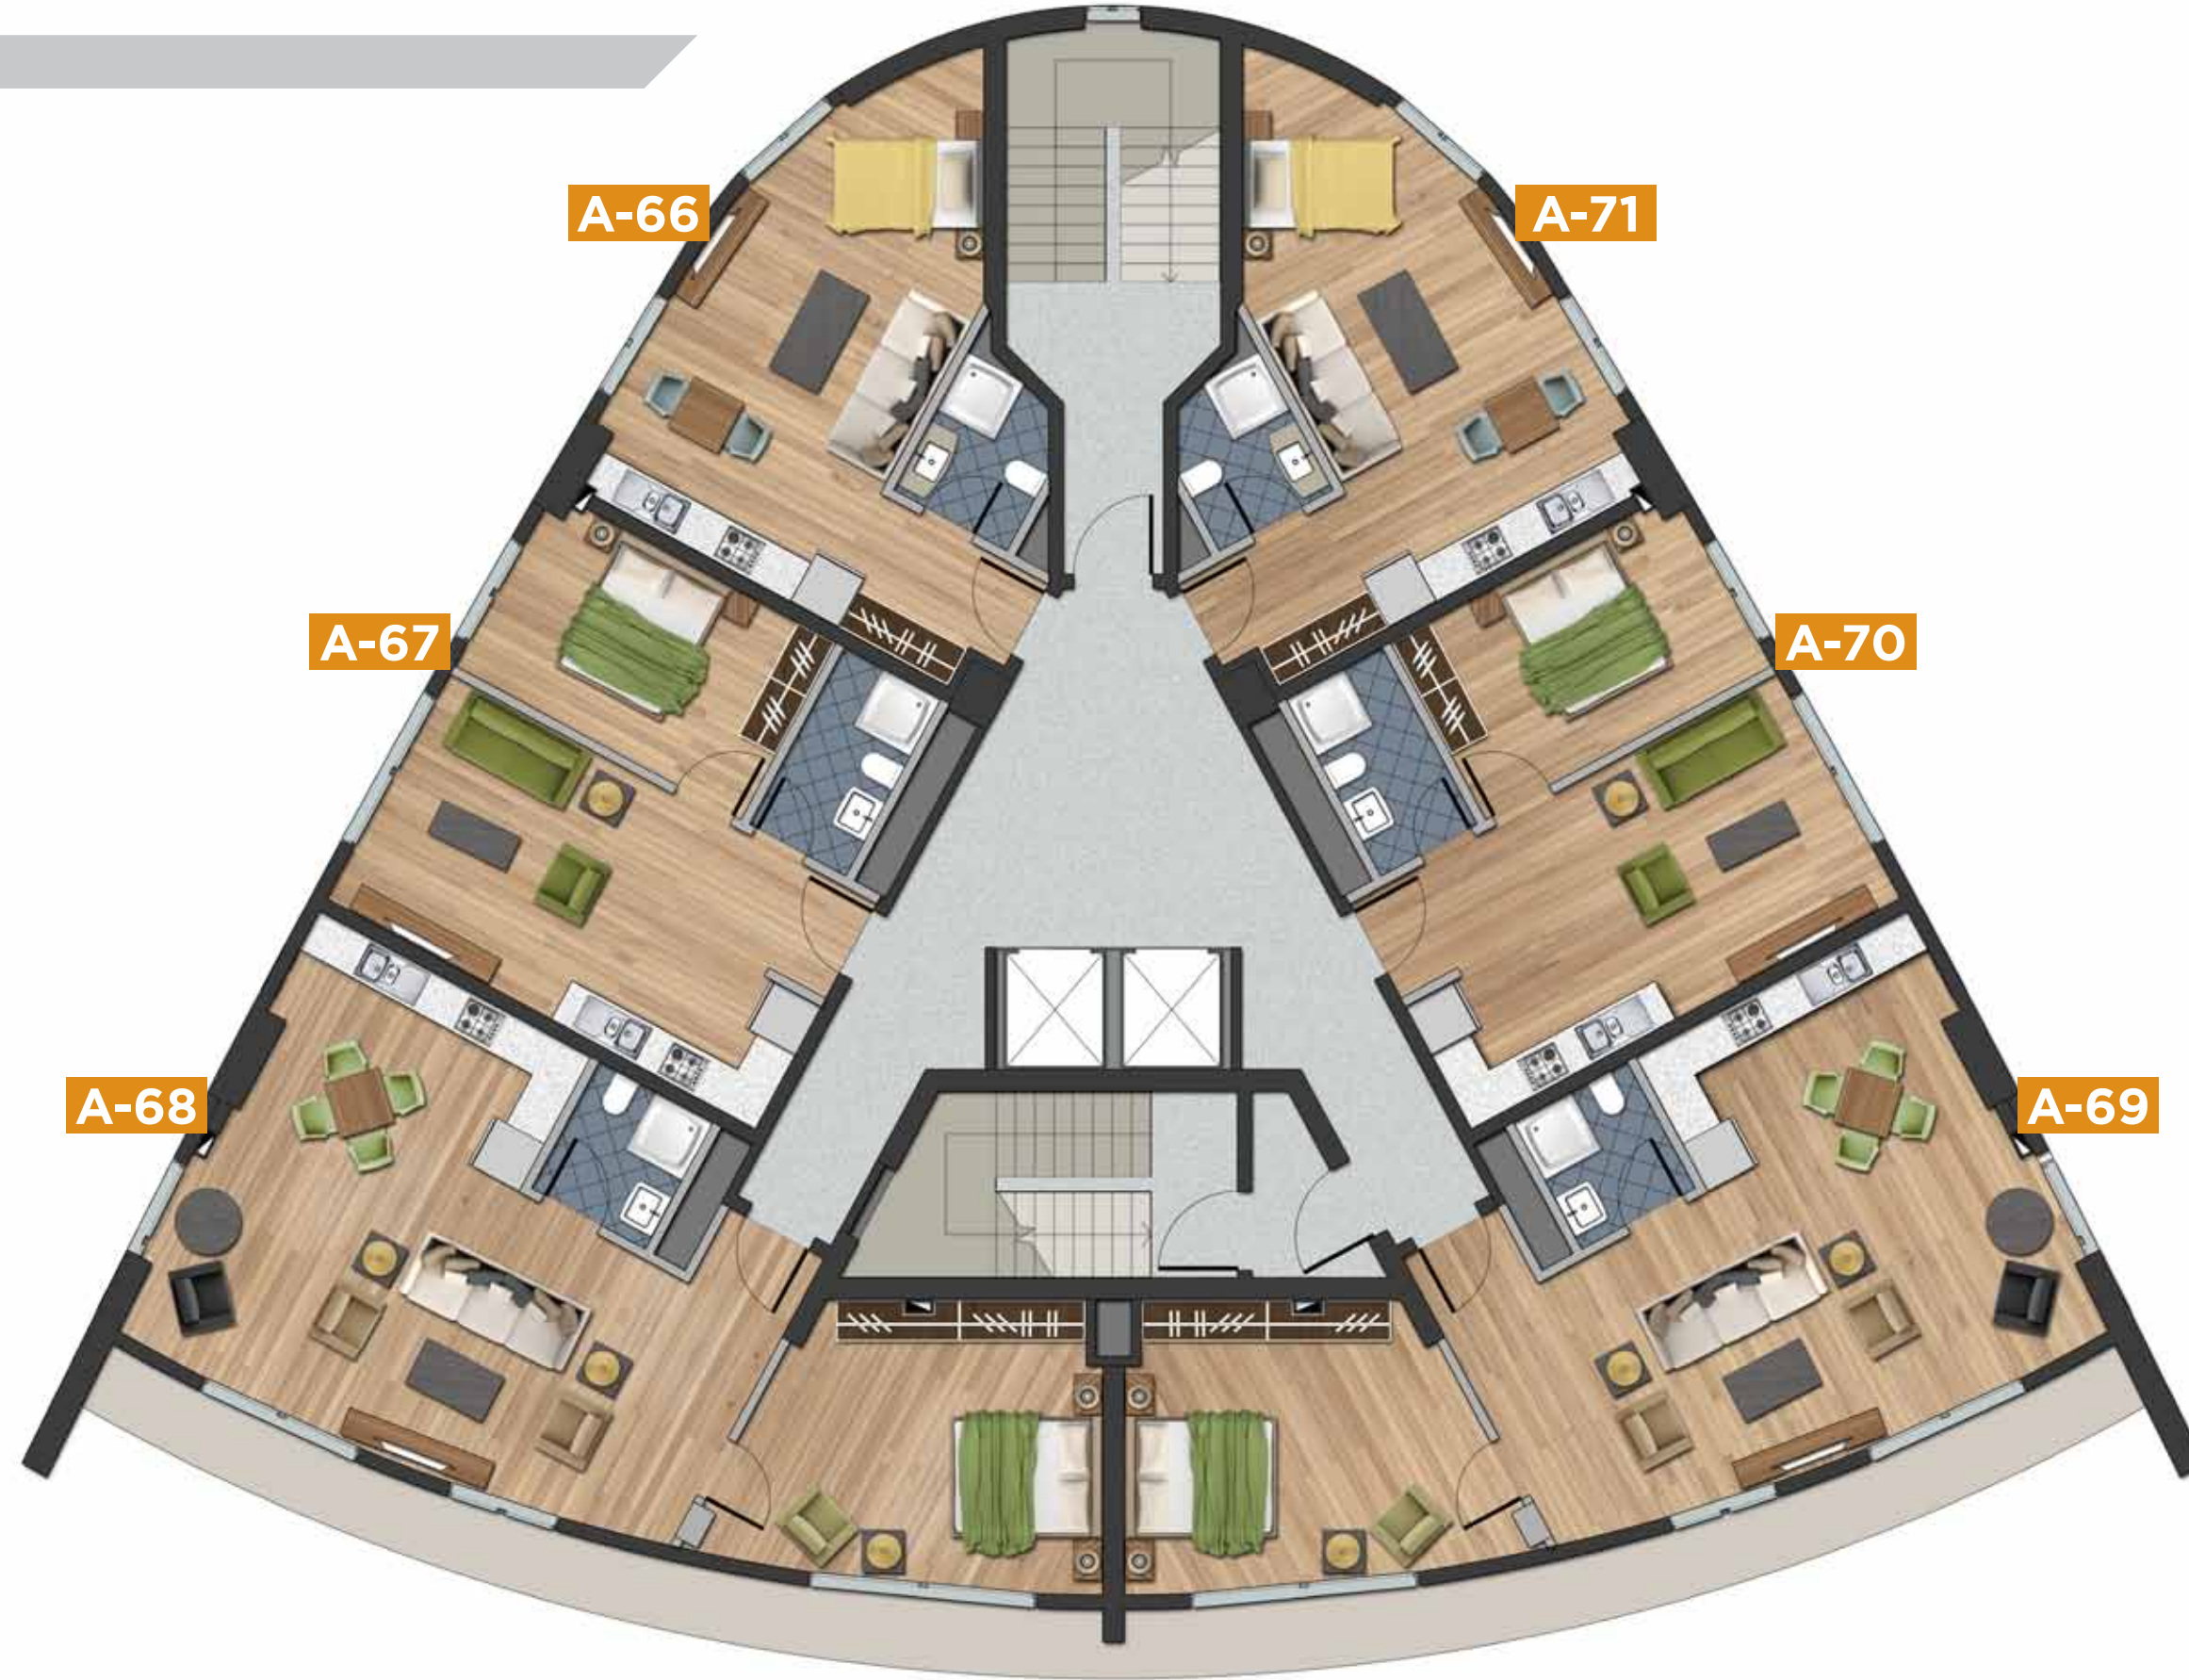

8. KAT

A-66 Brüt 51m² Stüdyo daire

A-71 Yaşam Alanı, Açık Mutfak , Yatak Nişi, Antre, Banyo

A-67 Brüt 61m² 1+1 daire

A-70 Yaşam Alanı, Açık Mutfak , Yatak Odası, Antre, Banyo

A-68 Brüt 97m² 1+1 daire

A-69 Yaşam Alanı, Açık Mutfak , Yatak Odası, Antre, Banyo