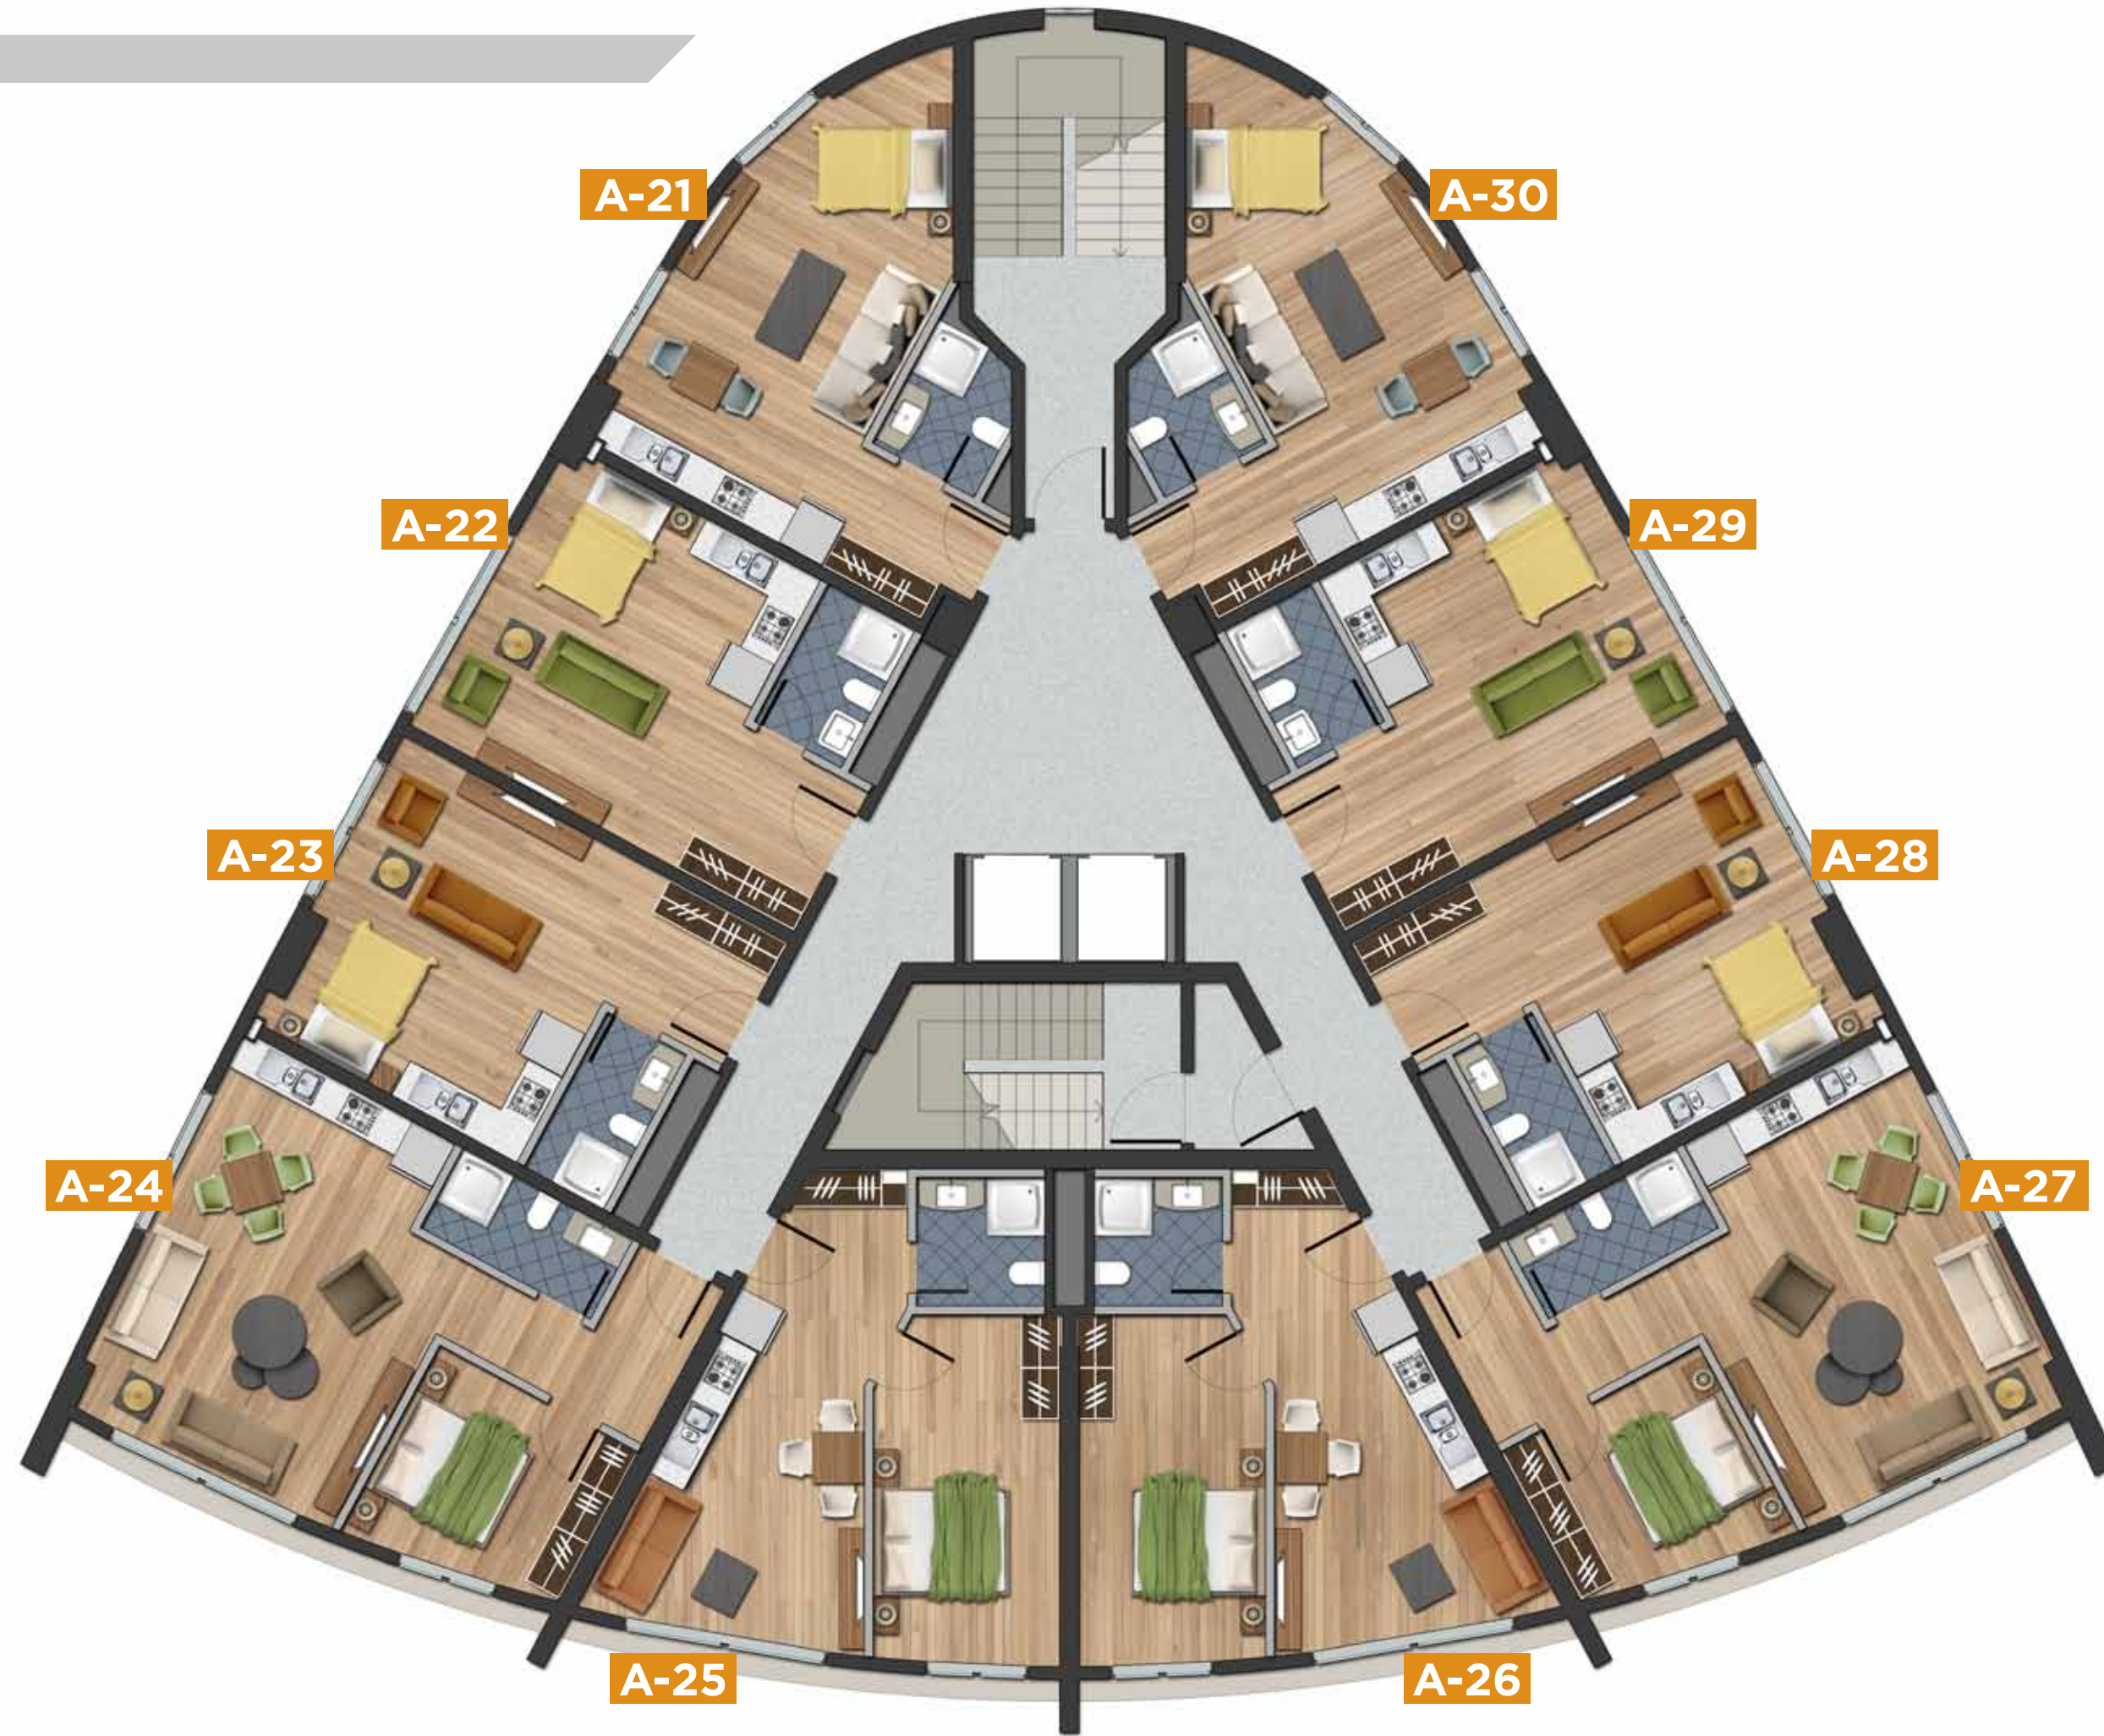

A-28 Yaşam Alanı, Açık Mutfak , Yatak Nişi, Antre, Banyo

A-24 Brüt 68m² 1+1 daire

A-27 Yaşam Alanı, Açık Mutfak , Yatak Odası, Antre, Banyo

A-25 Brüt 58m² 1+1 daire

A-26 Yaşam Alanı, Açık Mutfak , Yatak Odası, Antre, Banyo