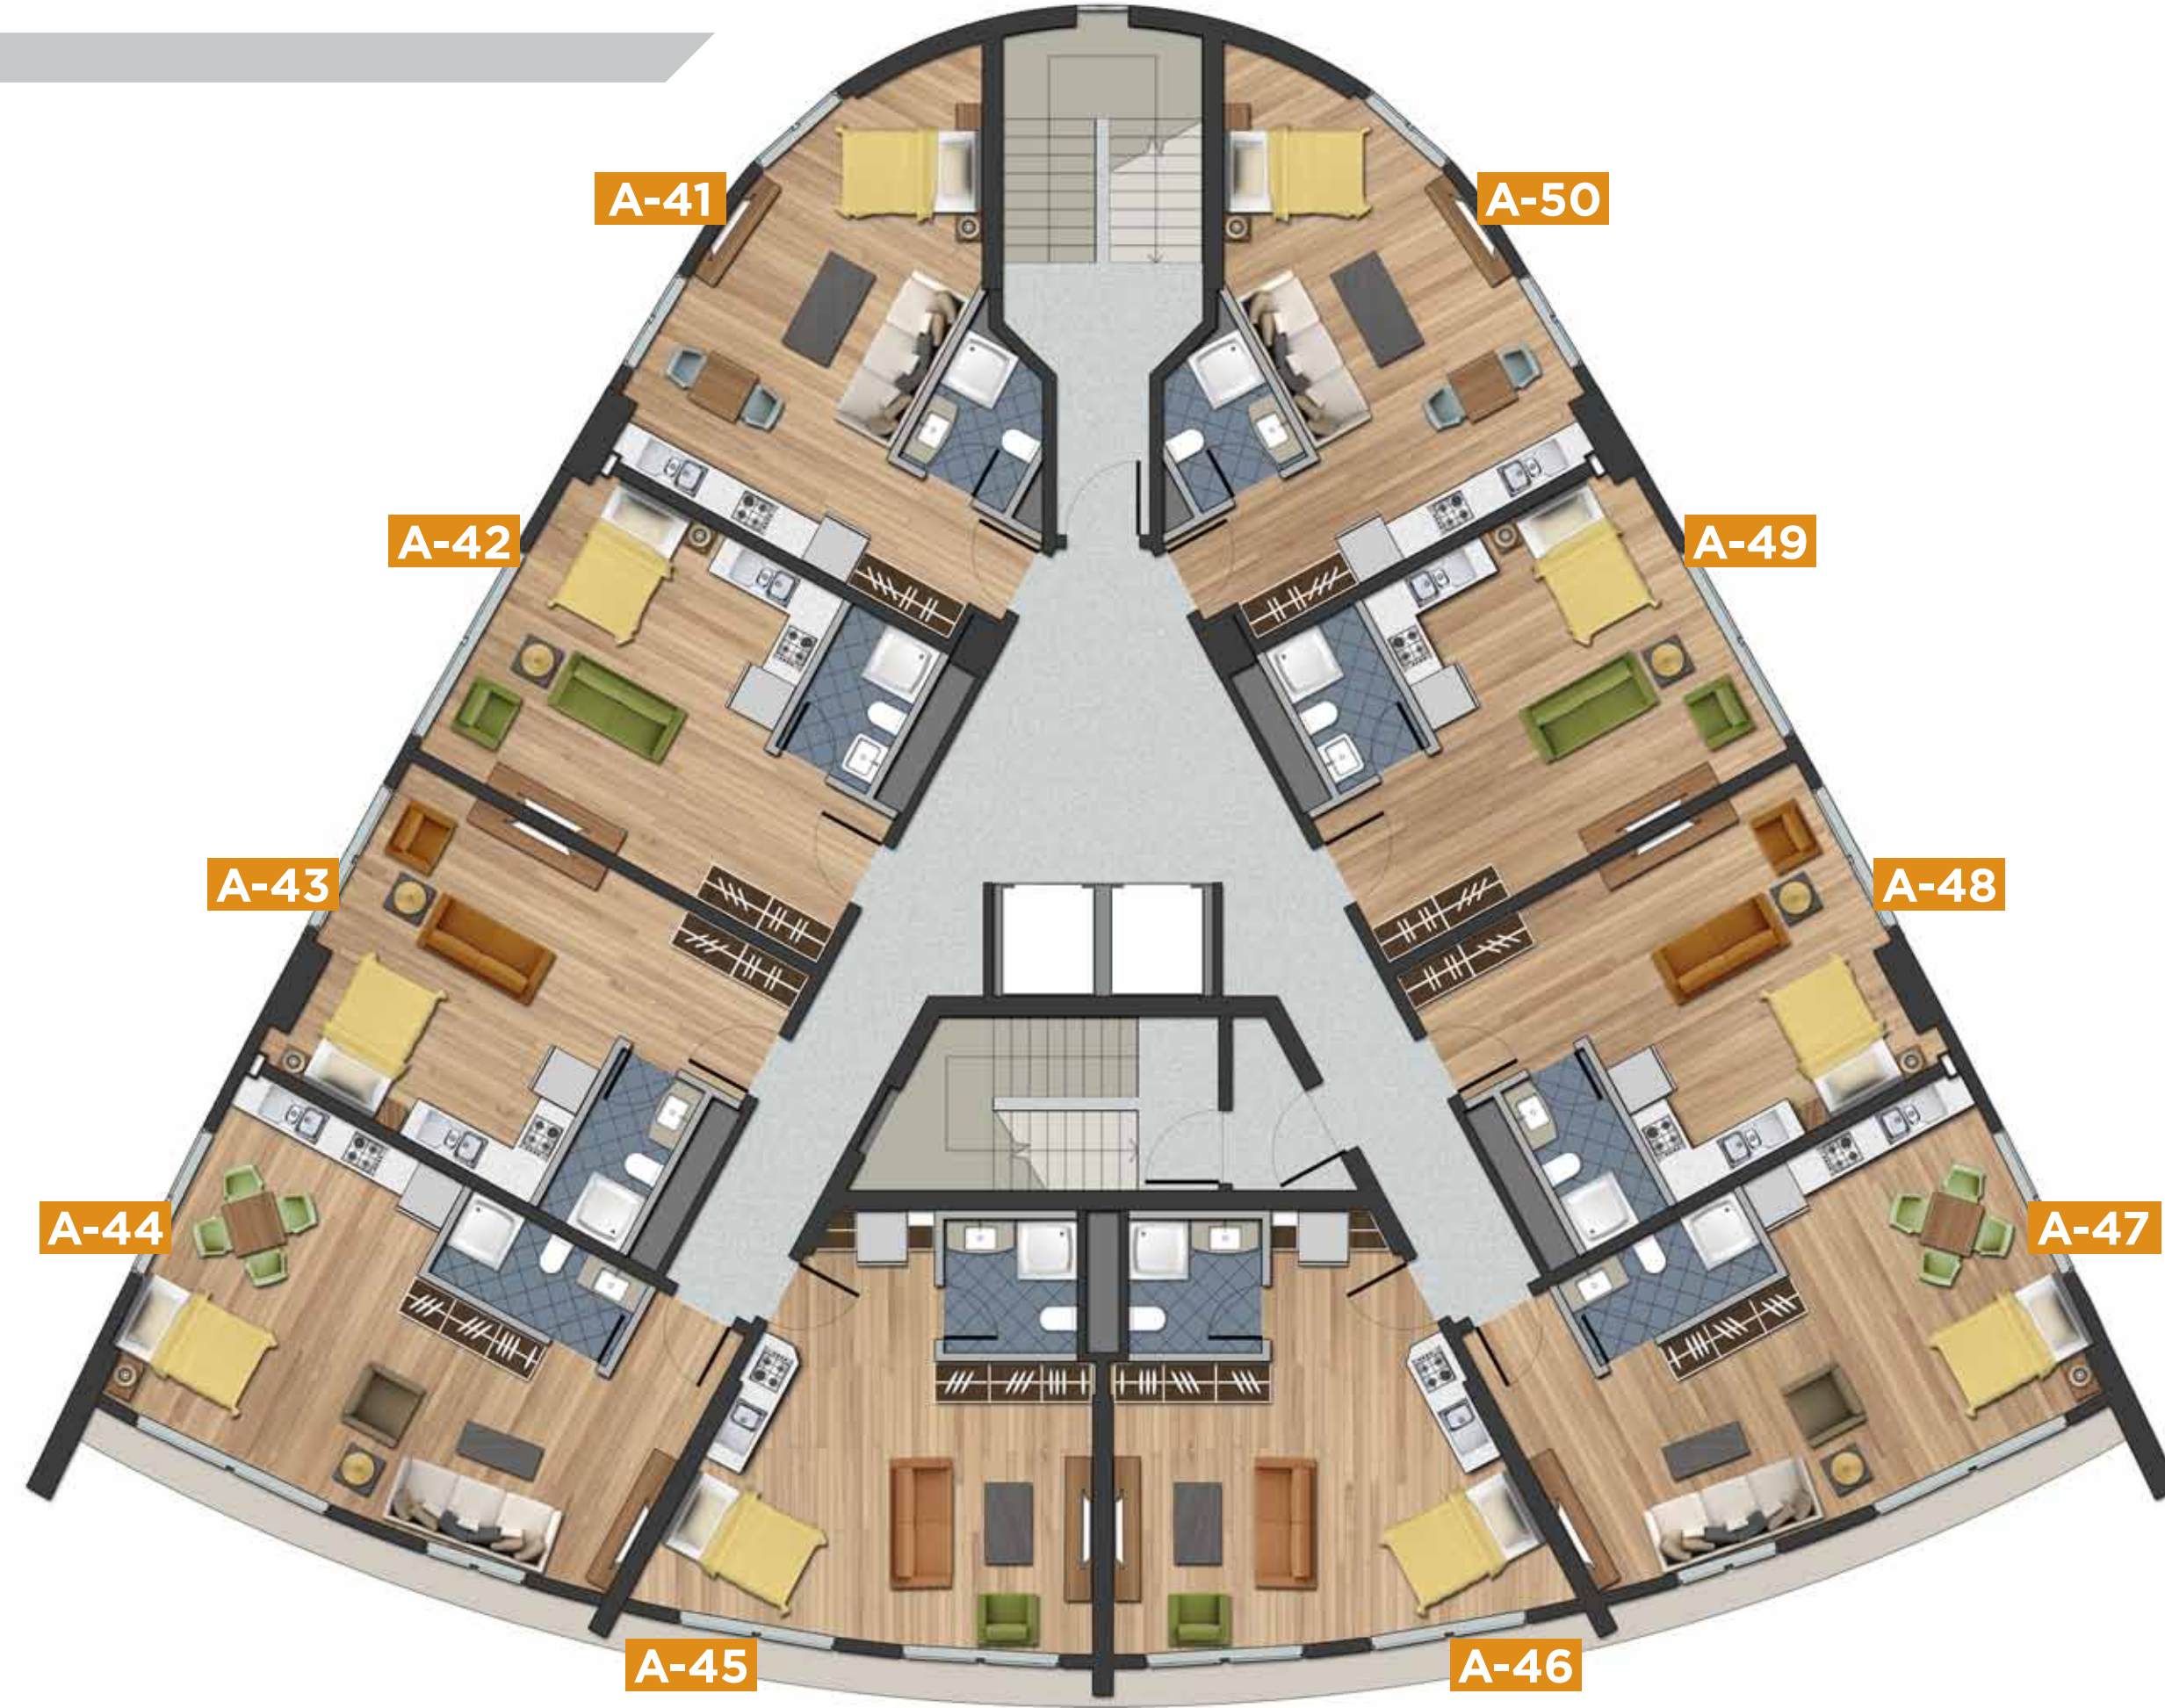

5. KAT

A-41 Brüt 49m² Stüdyo daire

A-50 Yaşam Alanı, Açık Mutfak , Yatak Nişi, Antre, Banyo

A-42 Brüt 45m² Stüdyo daire

A-49 Yaşam Alanı, Açık Mutfak , Yatak Nişi, Antre, Banyo

A-43 Brüt 46m² Stüdyo daire

A-48 Yaşam Alanı, Açık Mutfak , Yatak Nişi, Antre, Banyo

A-44 Brüt 58m² Stüdyo daire

A-47 Yaşam Alanı, Açık Mutfak , Yatak Nişi, Antre, Banyo

A-45 Brüt 49m² Stüdyo daire

A-46 Yaşam Alanı, Açık Mutfak , Yatak Nişi, Antre, Banyo

4. KISIM

5. KAT