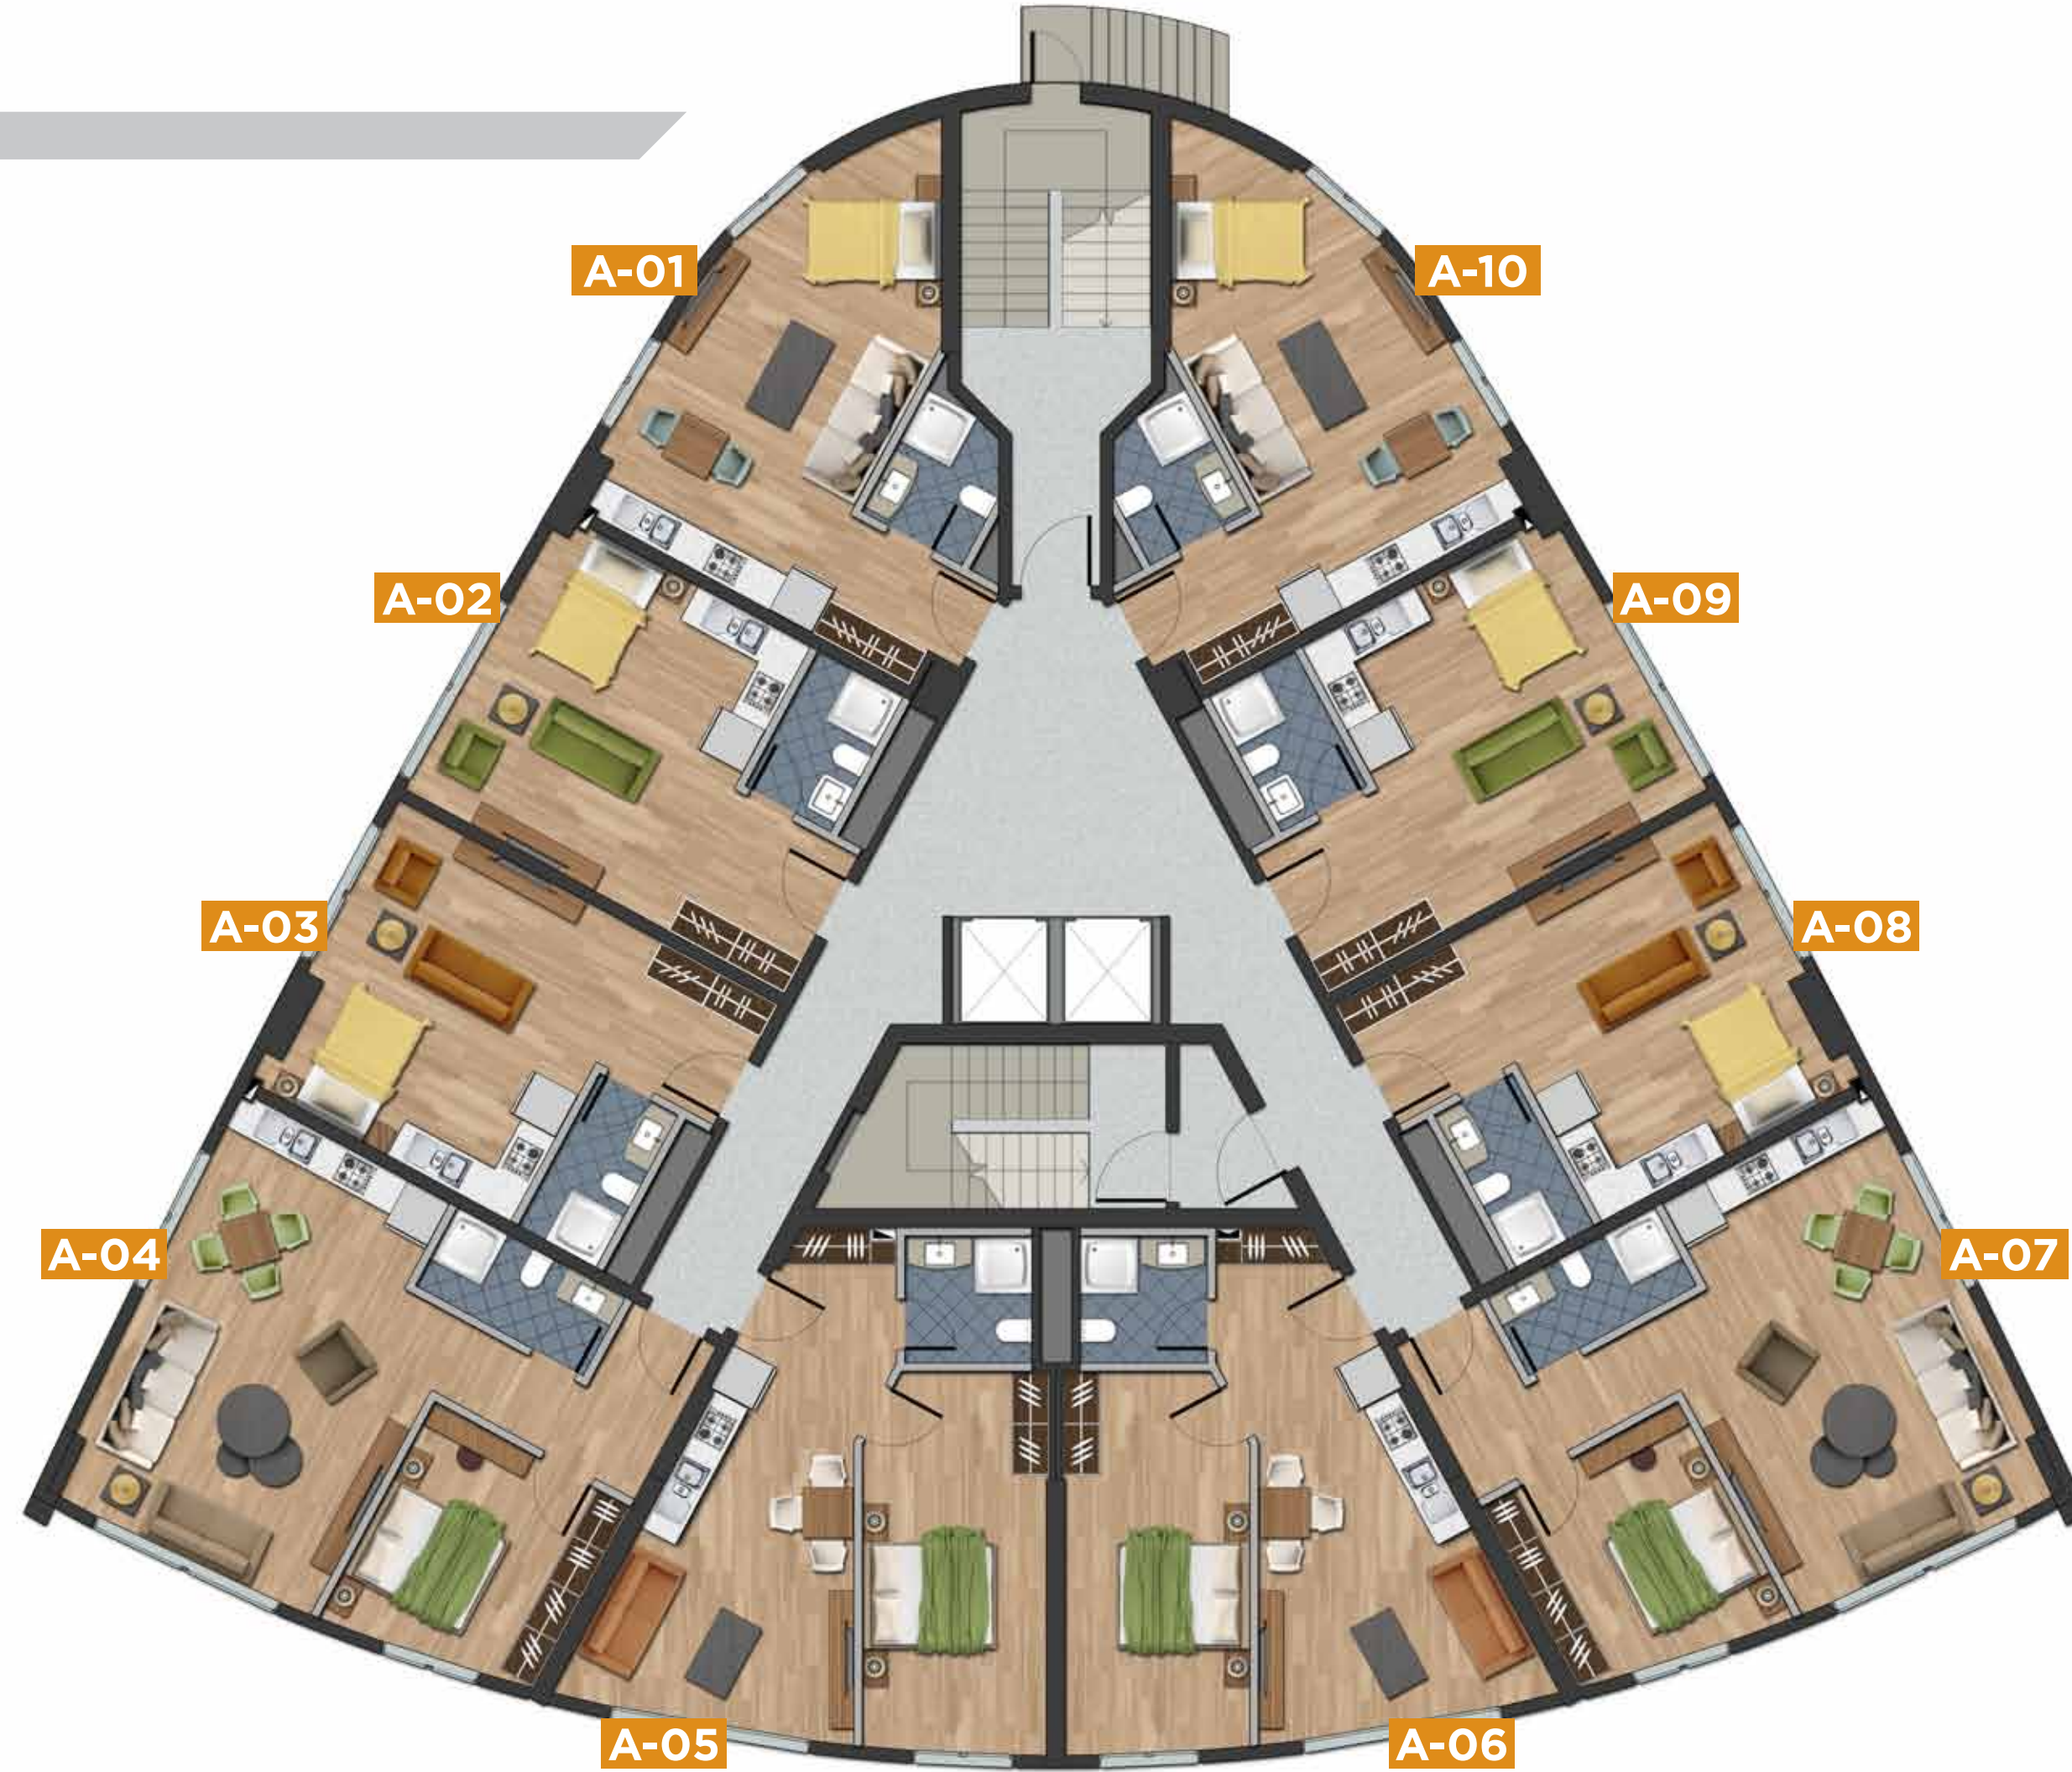

4. KISIM

KAT PLANLARI

1. KAT

A-01 Brüt 48m² Stüdyo daire

A-10 Yaşam Alanı, Açık Mutfak , Yatak Nişi, Antre, Banyo

A-02 Brüt 45m² Stüdyo daire

A-09 Yaşam Alanı, Açık Mutfak , Yatak Nişi, Antre, Banyo

A-03 Brüt 45m² Stüdyo daire