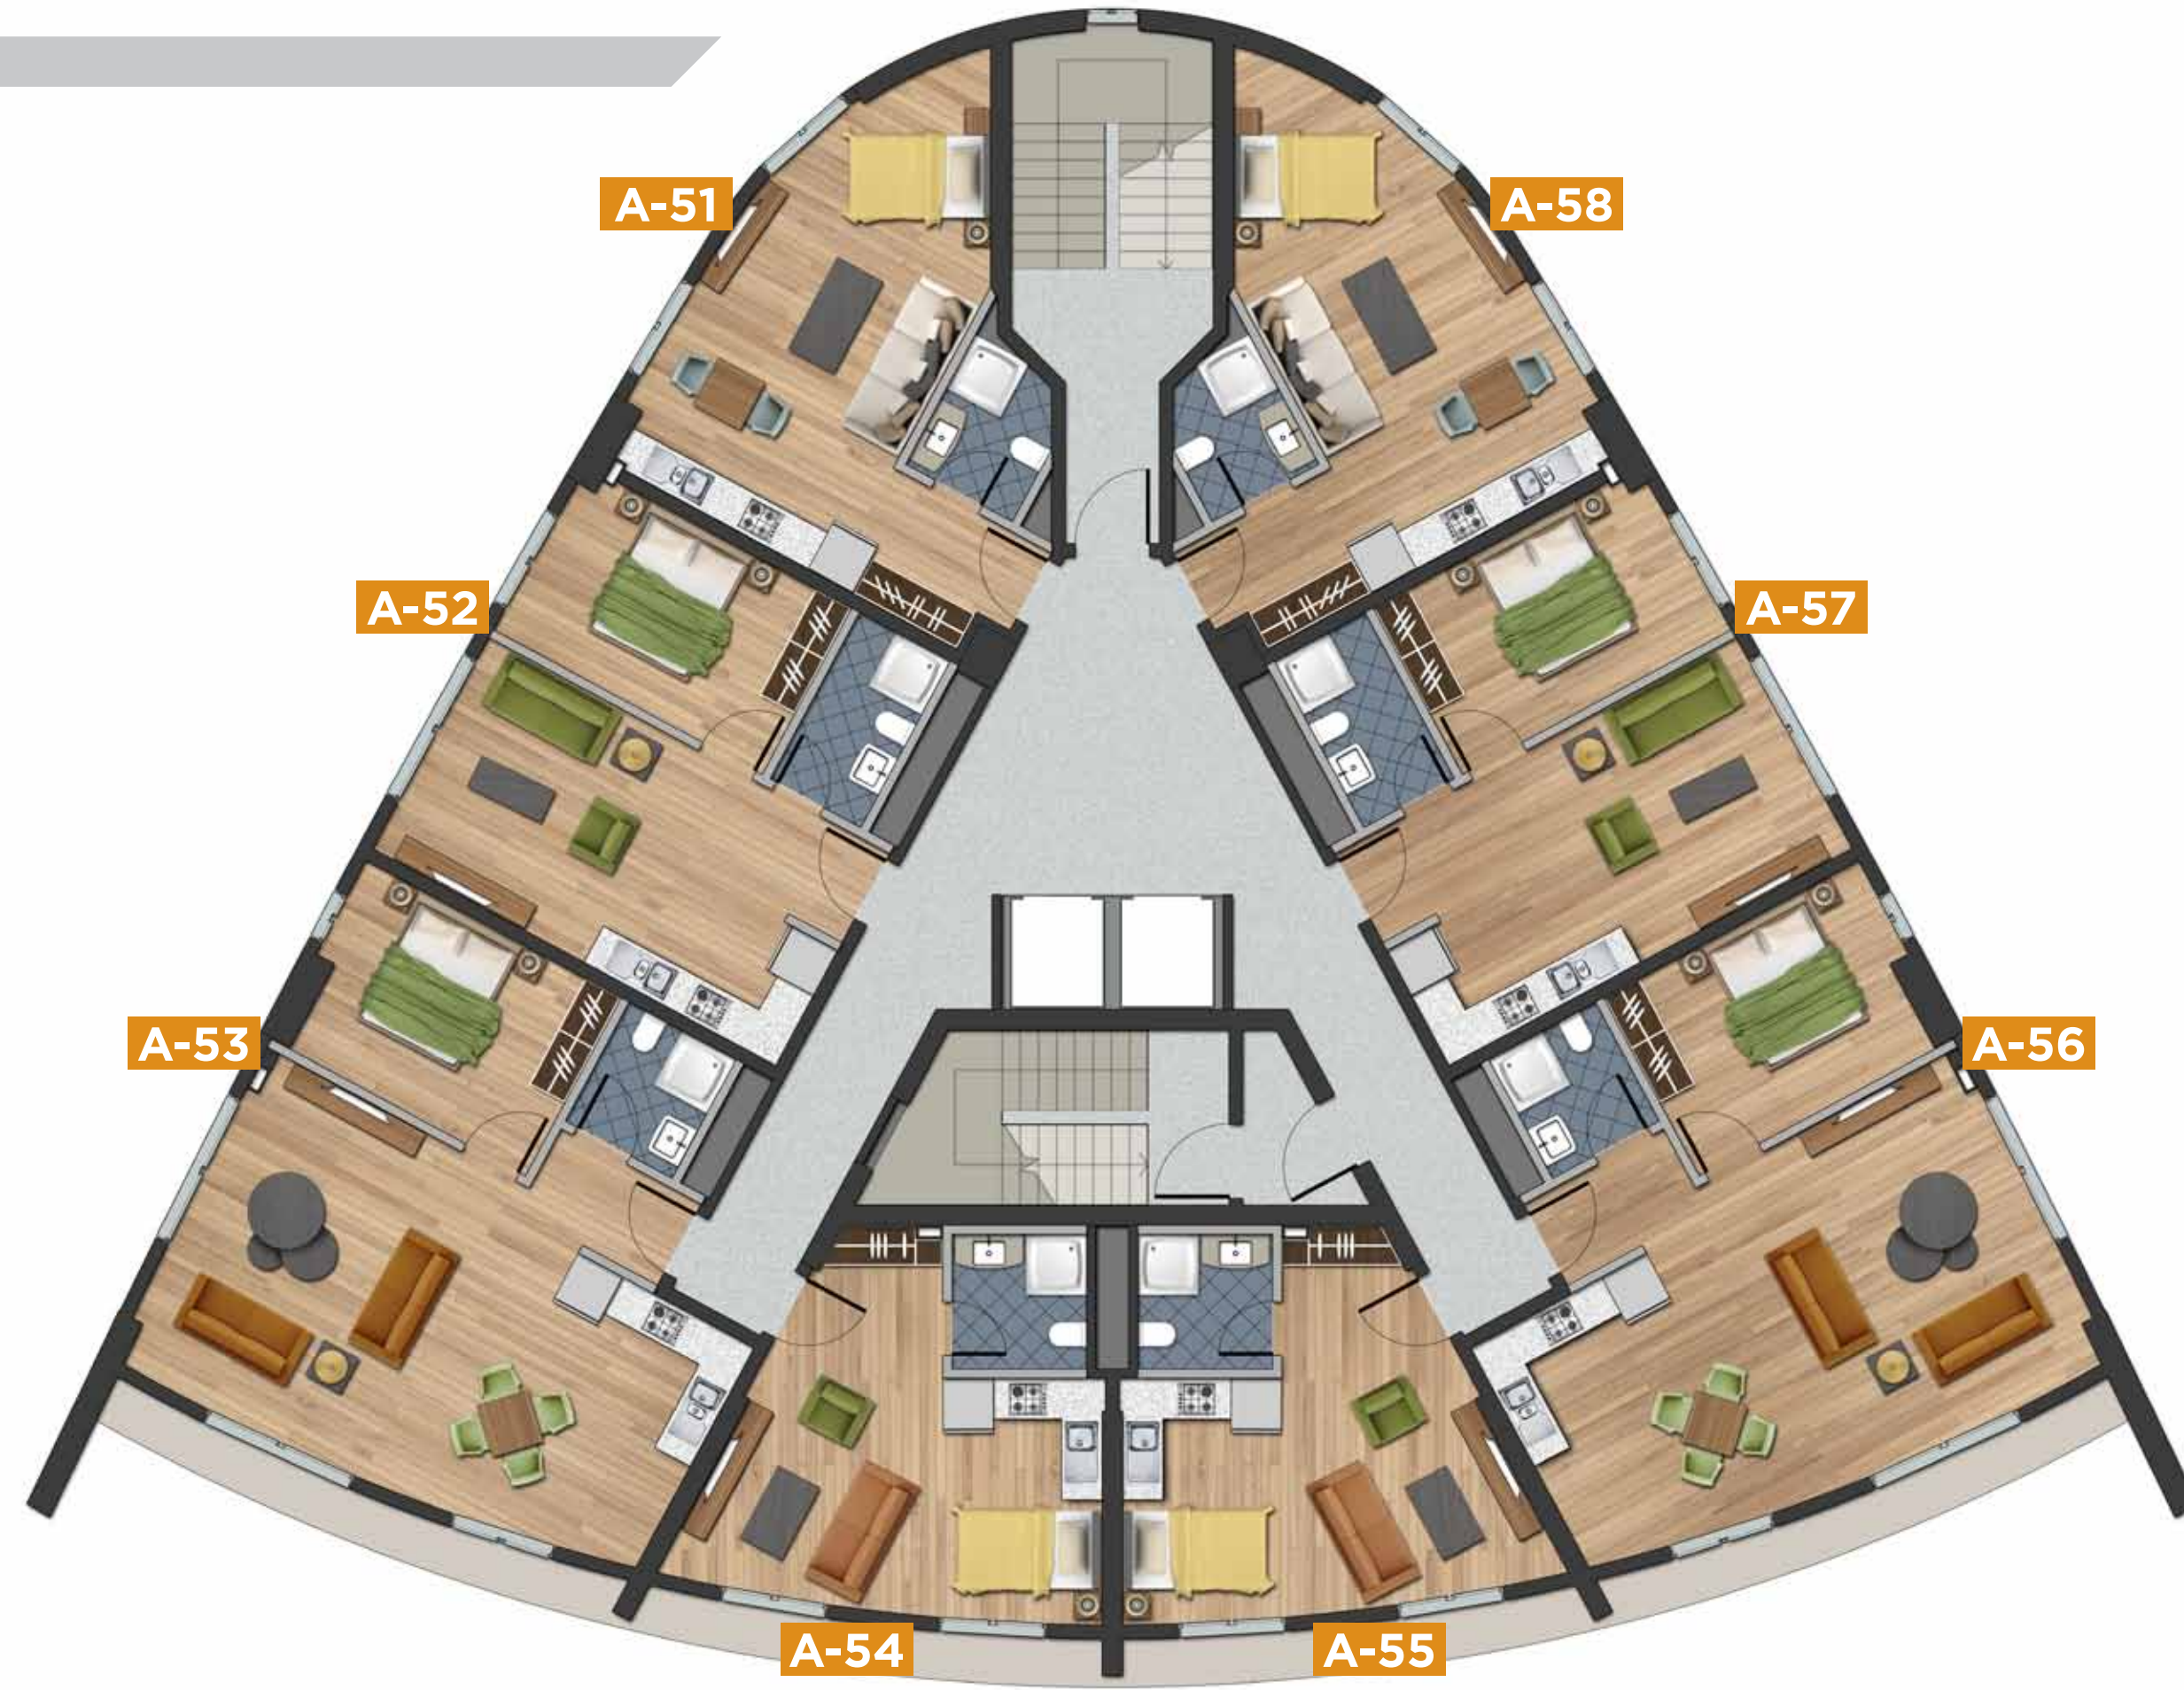

6. KAT

A-51 Brüt 50m² Stüdyo daire

A-58 Yaşam Alanı, Açık Mutfak , Yatak Nişi, Antre, Banyo

A-52 Brüt 60m² 1+1 daire

A-57 Yaşam Alanı, Açık Mutfak , Yatak Odası, Antre, Banyo

A-53 Brüt 83m² 1+1 daire

A-56 Yaşam Alanı, Açık Mutfak , Yatak Odası, Antre, Banyo

A-54 Brüt 42m² Stüdyo daire

A-55 Yaşam Alanı, Açık Mutfak , Yatak Nişi, Antre, Banyo

4. KISIM

6. KAT