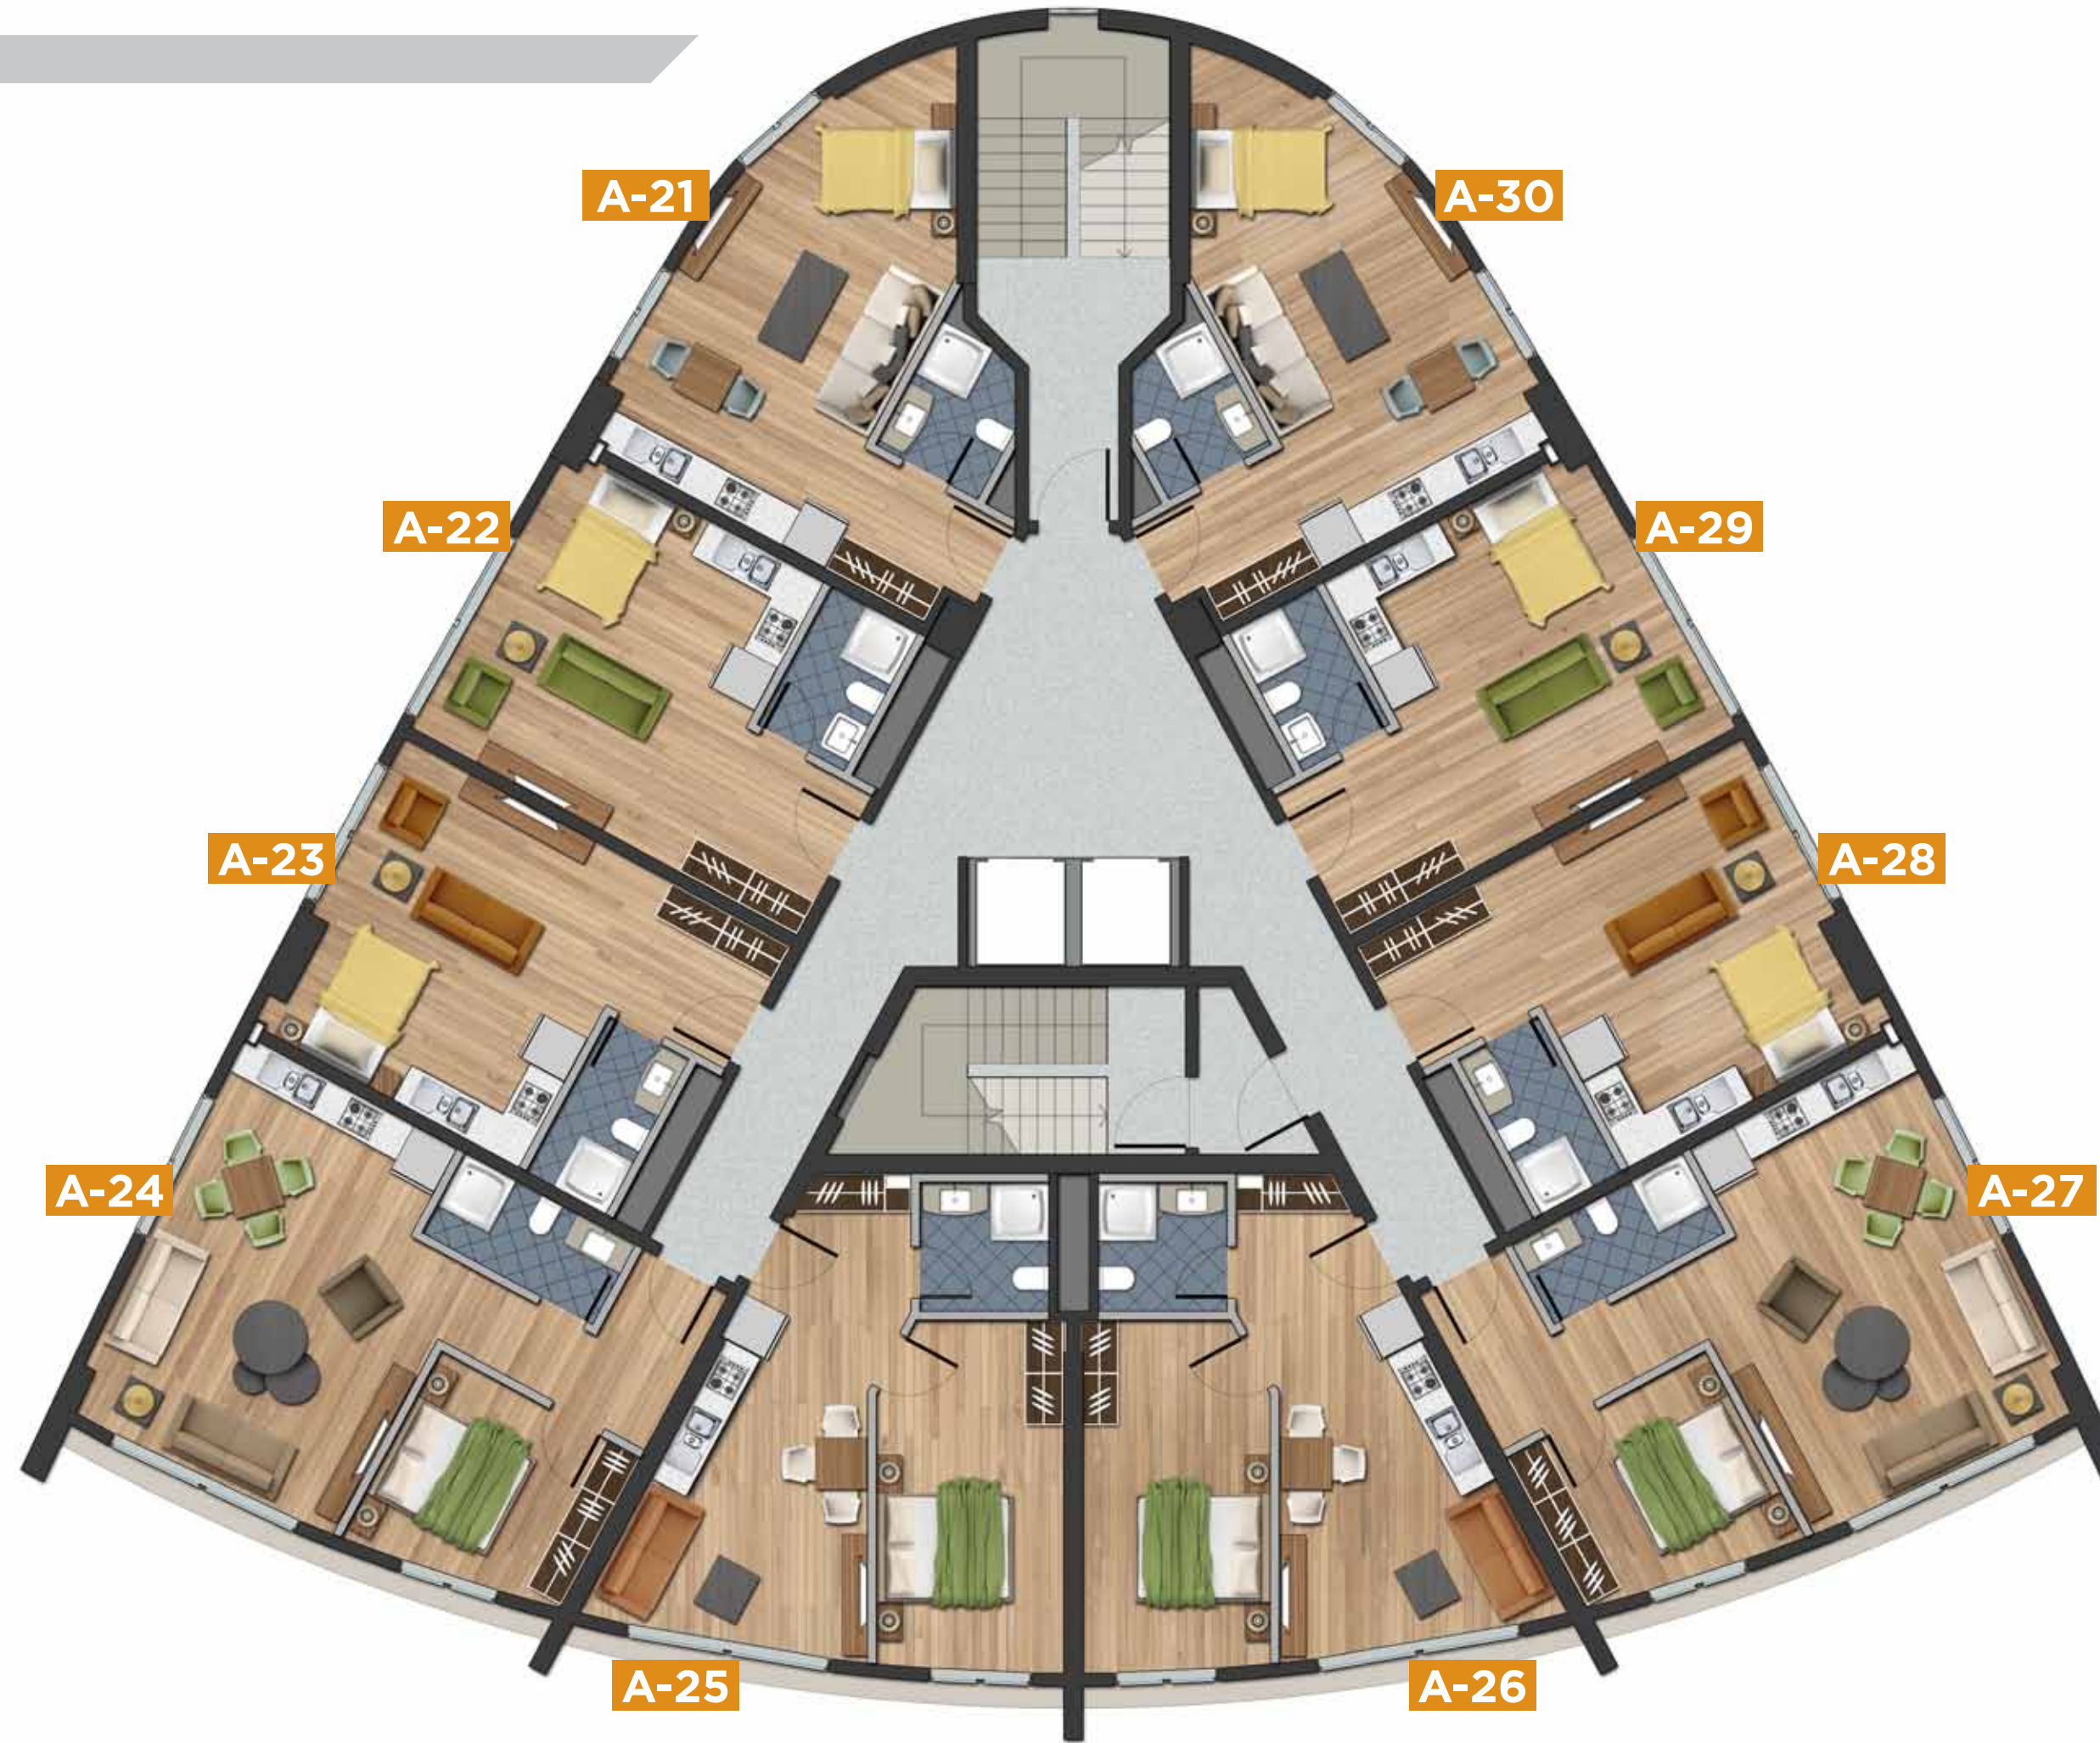

3. KAT

A-21 Brüt 49m² Stüdyo daire

A-30 Yaşam Alanı, Açık Mutfak , Yatak Nişi, Antre, Banyo

A-22 Brüt 45m² Stüdyo daire

A-29 Yaşam Alanı, Açık Mutfak , Yatak Nişi, Antre, Banyo

A-23 Brüt 46m² Stüdyo daire

A-28 Yaşam Alanı, Açık Mutfak , Yatak Nişi, Antre, Banyo

A-24 Brüt 68m² 1+1 daire

A-27 Yaşam Alanı, Açık Mutfak , Yatak Odası, Antre, Banyo

A-25 Brüt 58m² 1+1 daire

A-26 Yaşam Alanı, Açık Mutfak , Yatak Odası, Antre, Banyo

4. KISIM

3. KAT