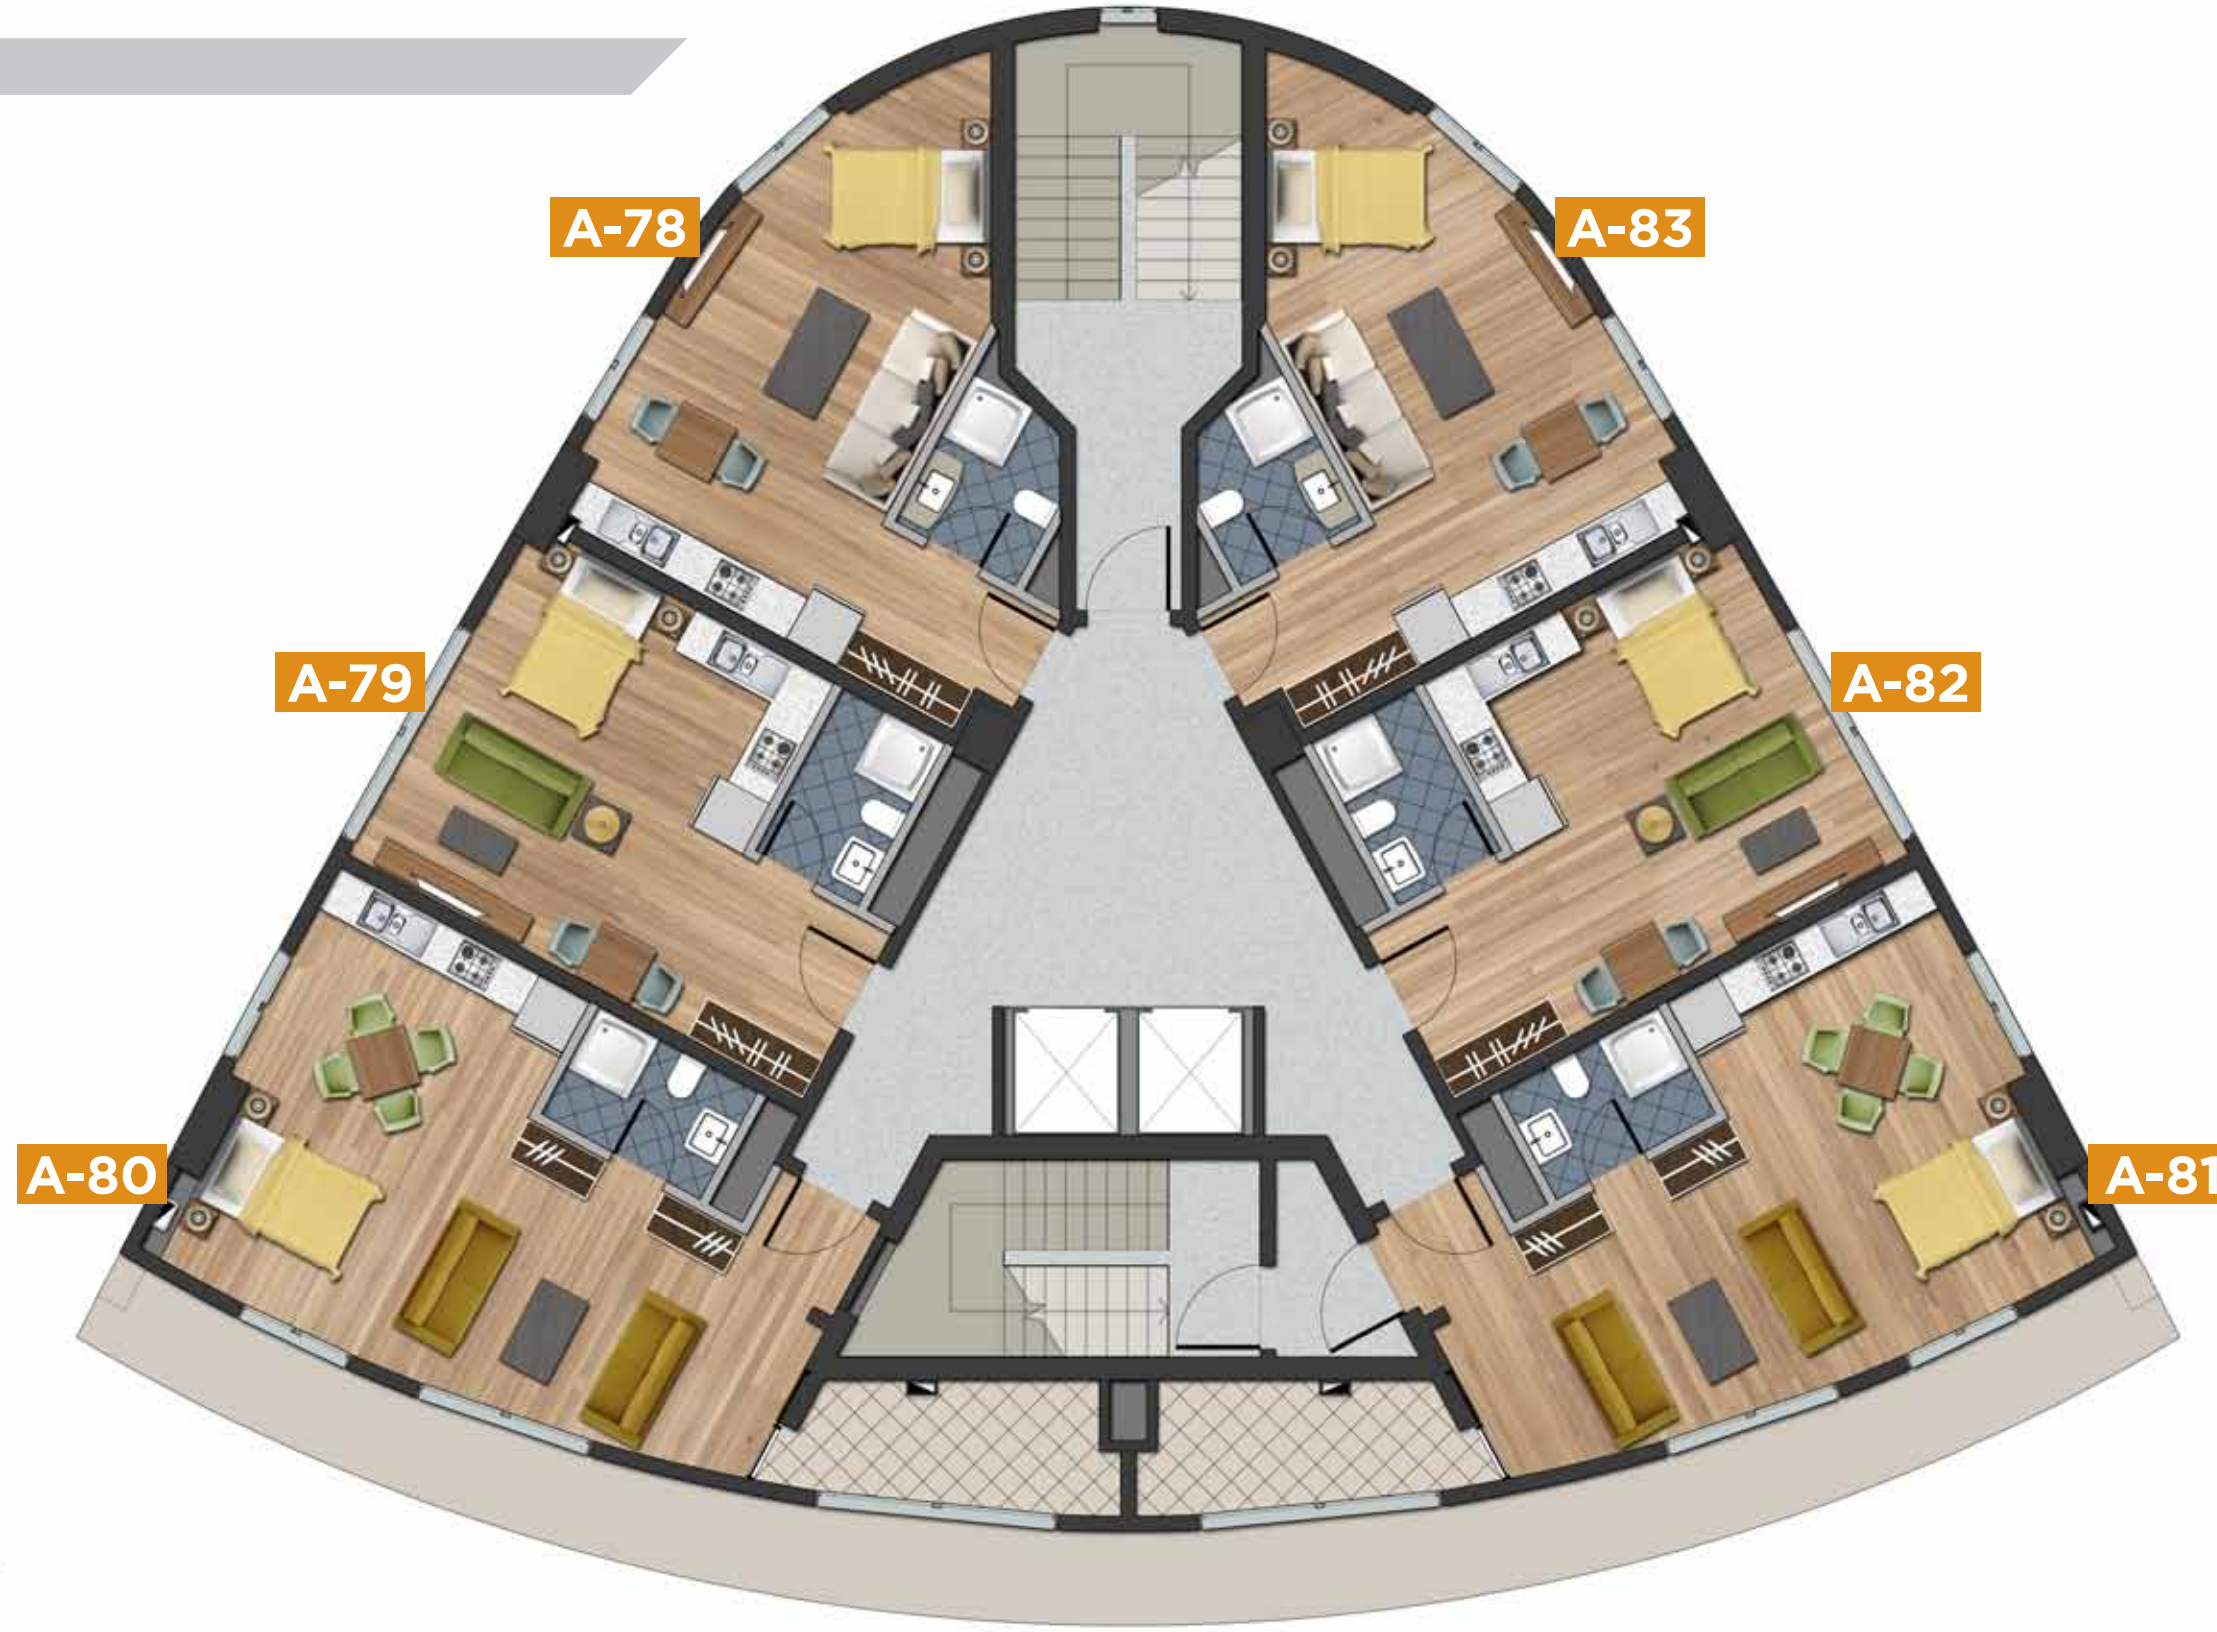

10. KAT

A-78 Brüt 52m² Stüdyo daire

A-83 Yaşam Alanı, Açık Mutfak , Yatak Nişi, Antre, Banyo

A-79 Brüt 48m² Stüdyo daire

A-82 Yaşam Alanı, Açık Mutfak , Yatak Nişi, Antre, Banyo

A-80 Brüt 75m² Stüdyo daire

A-81 Yaşam Alanı, Açık Mutfak , Yatak Nişi, Antre, Banyo

10. KAT

4. KISIM