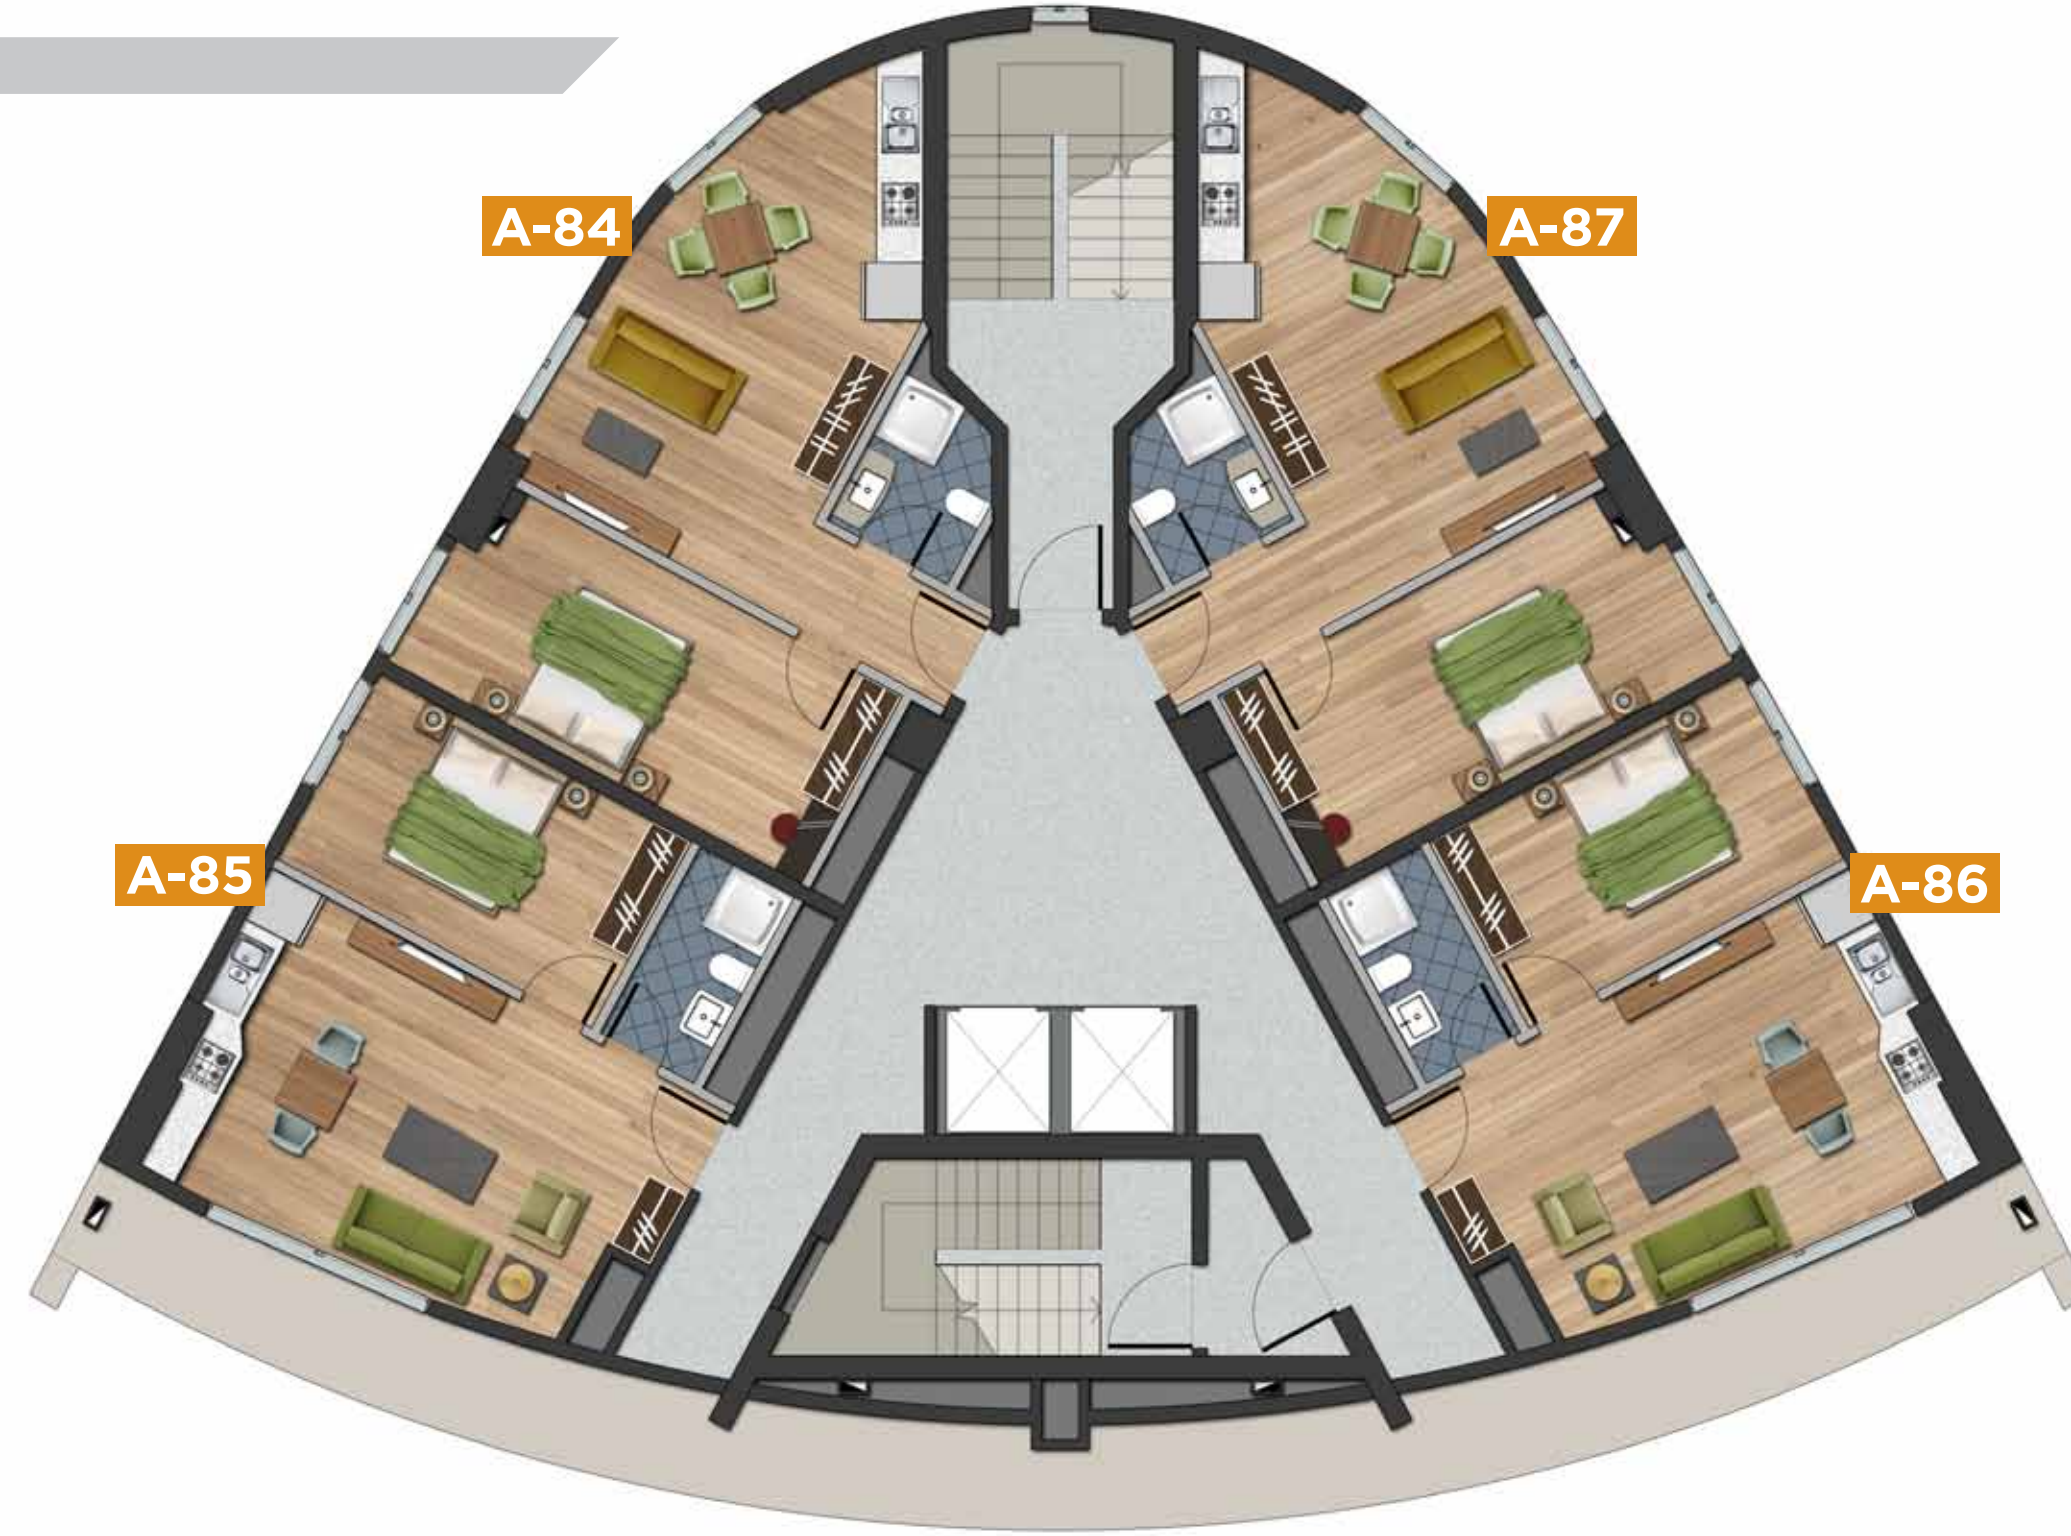

11. KAT

A-84 Brüt 81m² 1+1 daire

A-87 Yaşam Alanı, Açık Mutfak , Yatak Odası, Antre, Banyo

A-85 Brüt 75m² 1+1 daire

A-86 Yaşam Alanı, Açık Mutfak , Yatak Odası, Antre, Banyo

11. KAT

4. KISIM