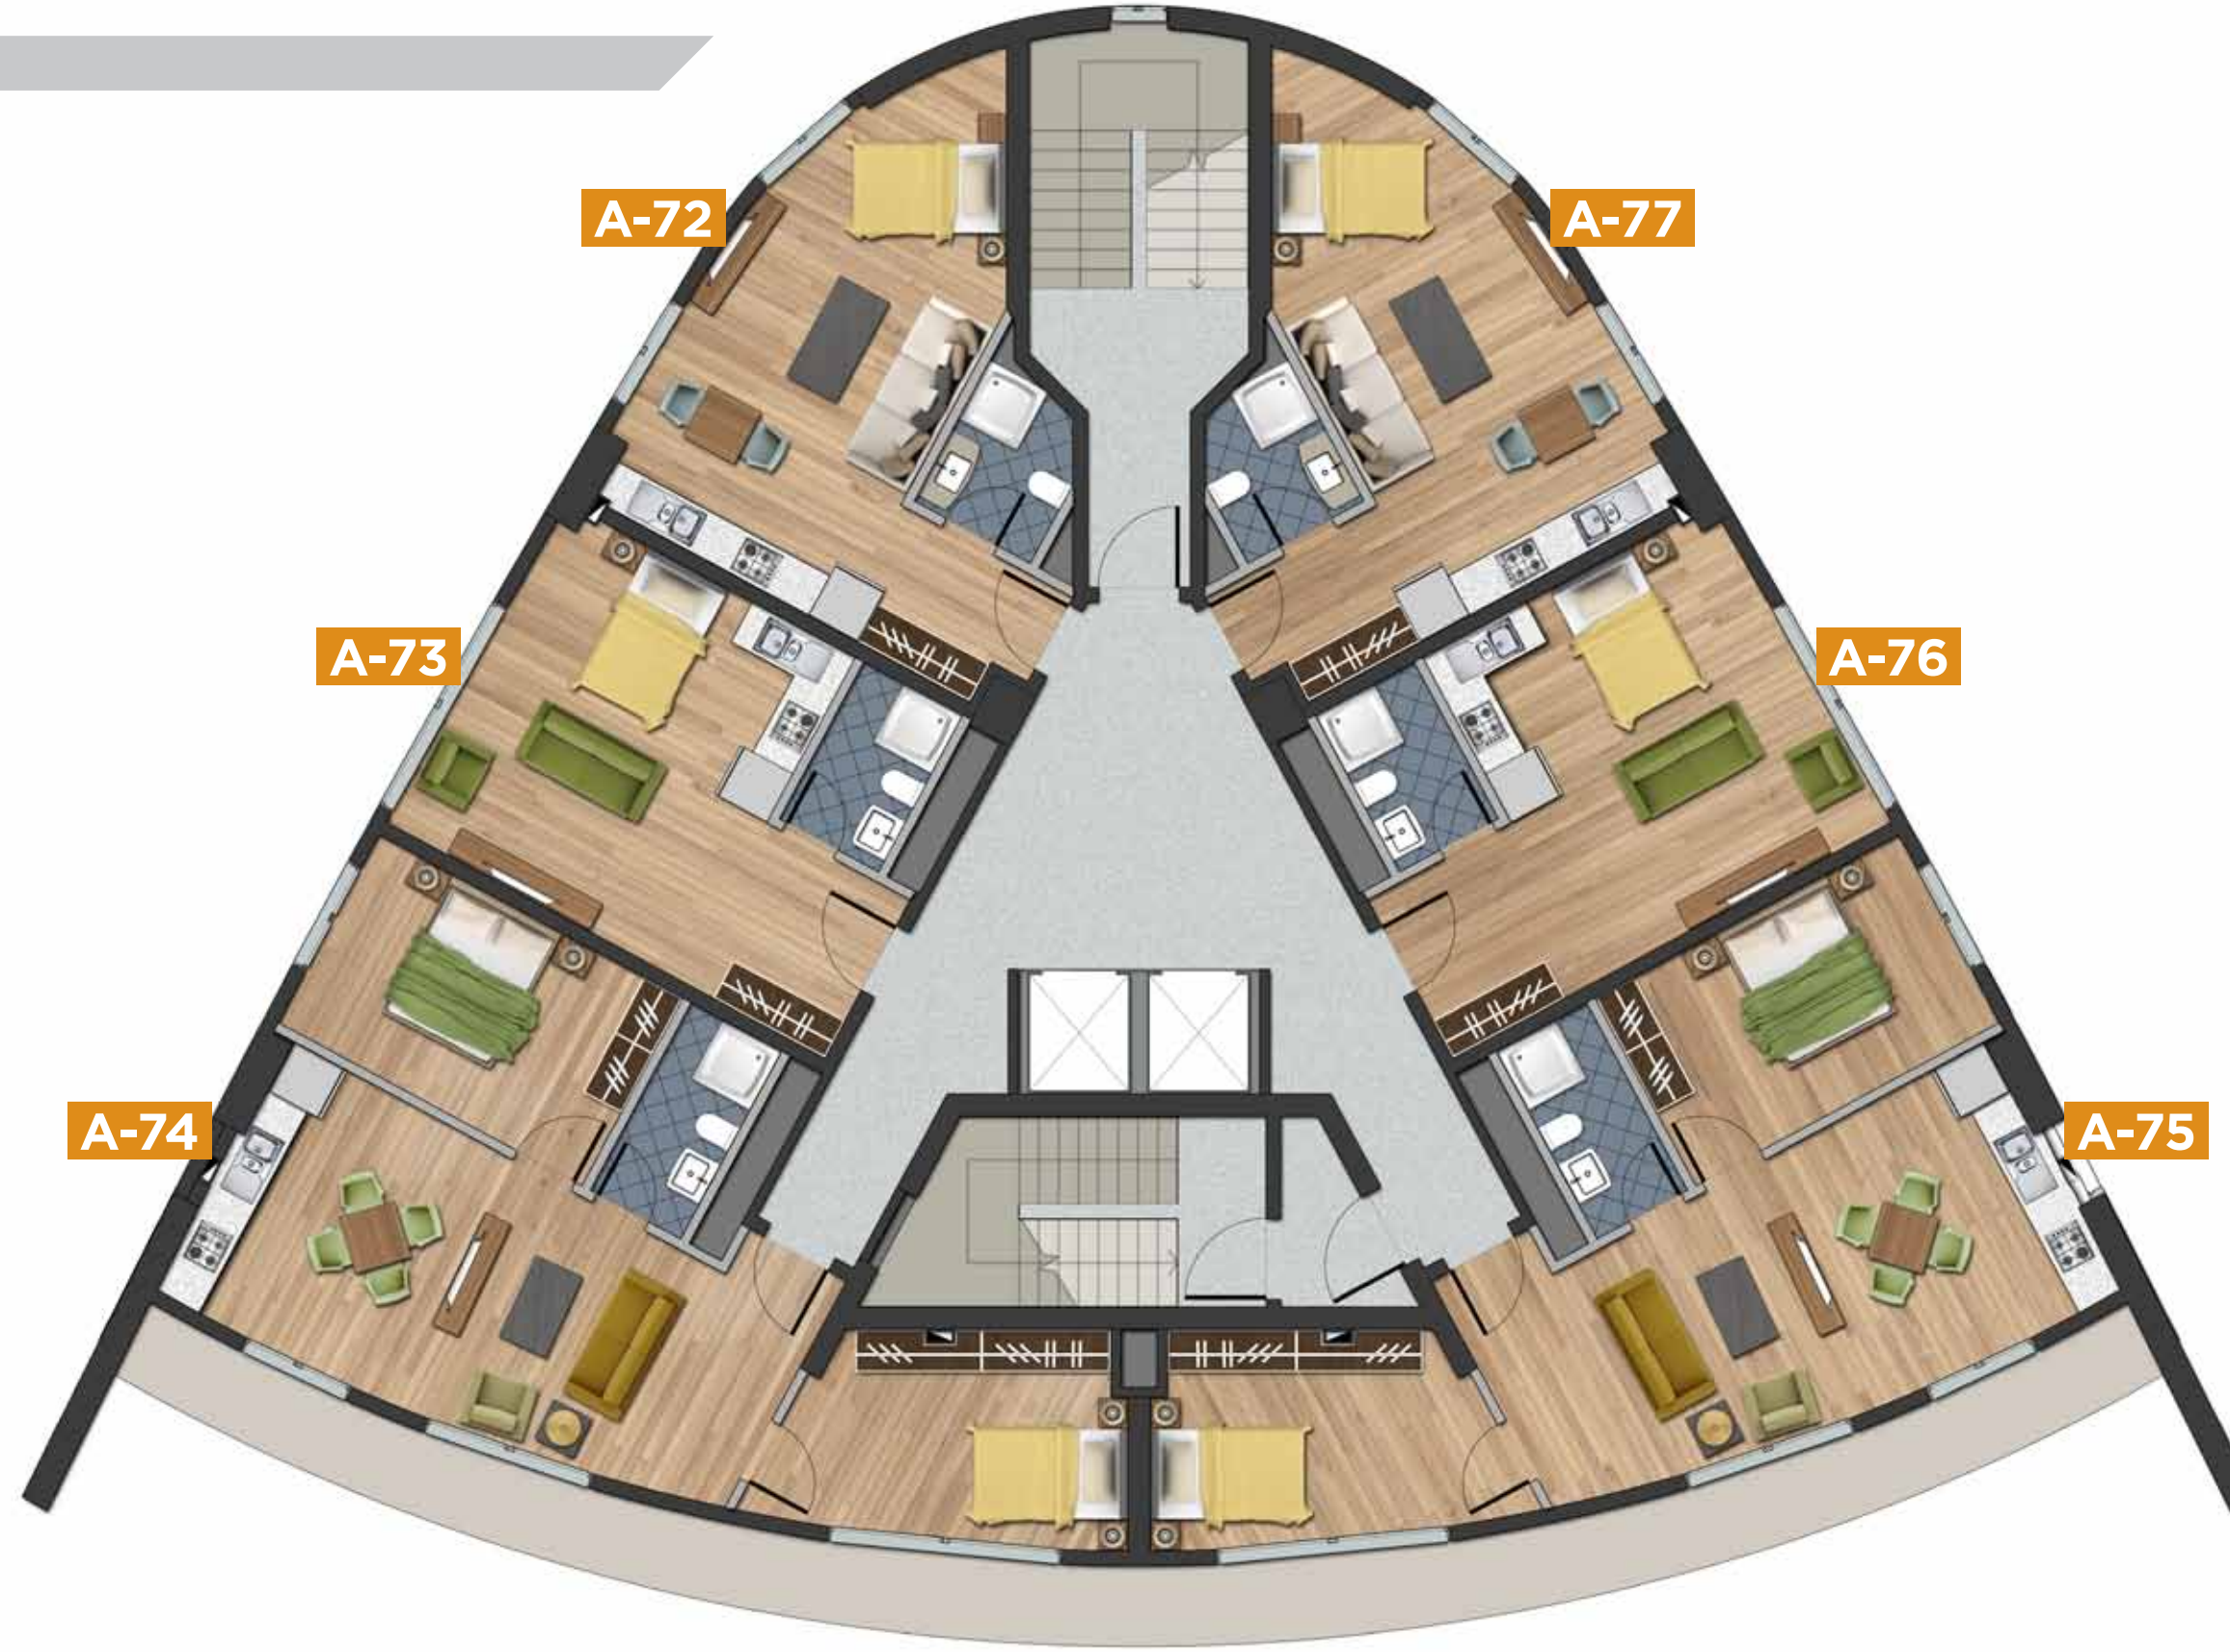

9. KAT

A-72 Brüt 51m² Stüdyo daire

A-77 Yaşam Alanı, Açık Mutfak , Yatak Nişi, Antre, Banyo

A-73 Brüt 48m² Stüdyo daire

A-76 Yaşam Alanı, Açık Mutfak , Yatak Nişi, Antre, Banyo

A-74 Brüt 93m² 2+1 daire

A-75 Yaşam Alanı, Açık Mutfak , Yatak Odası, Antre, Banyo

9. KAT

4. KISIM