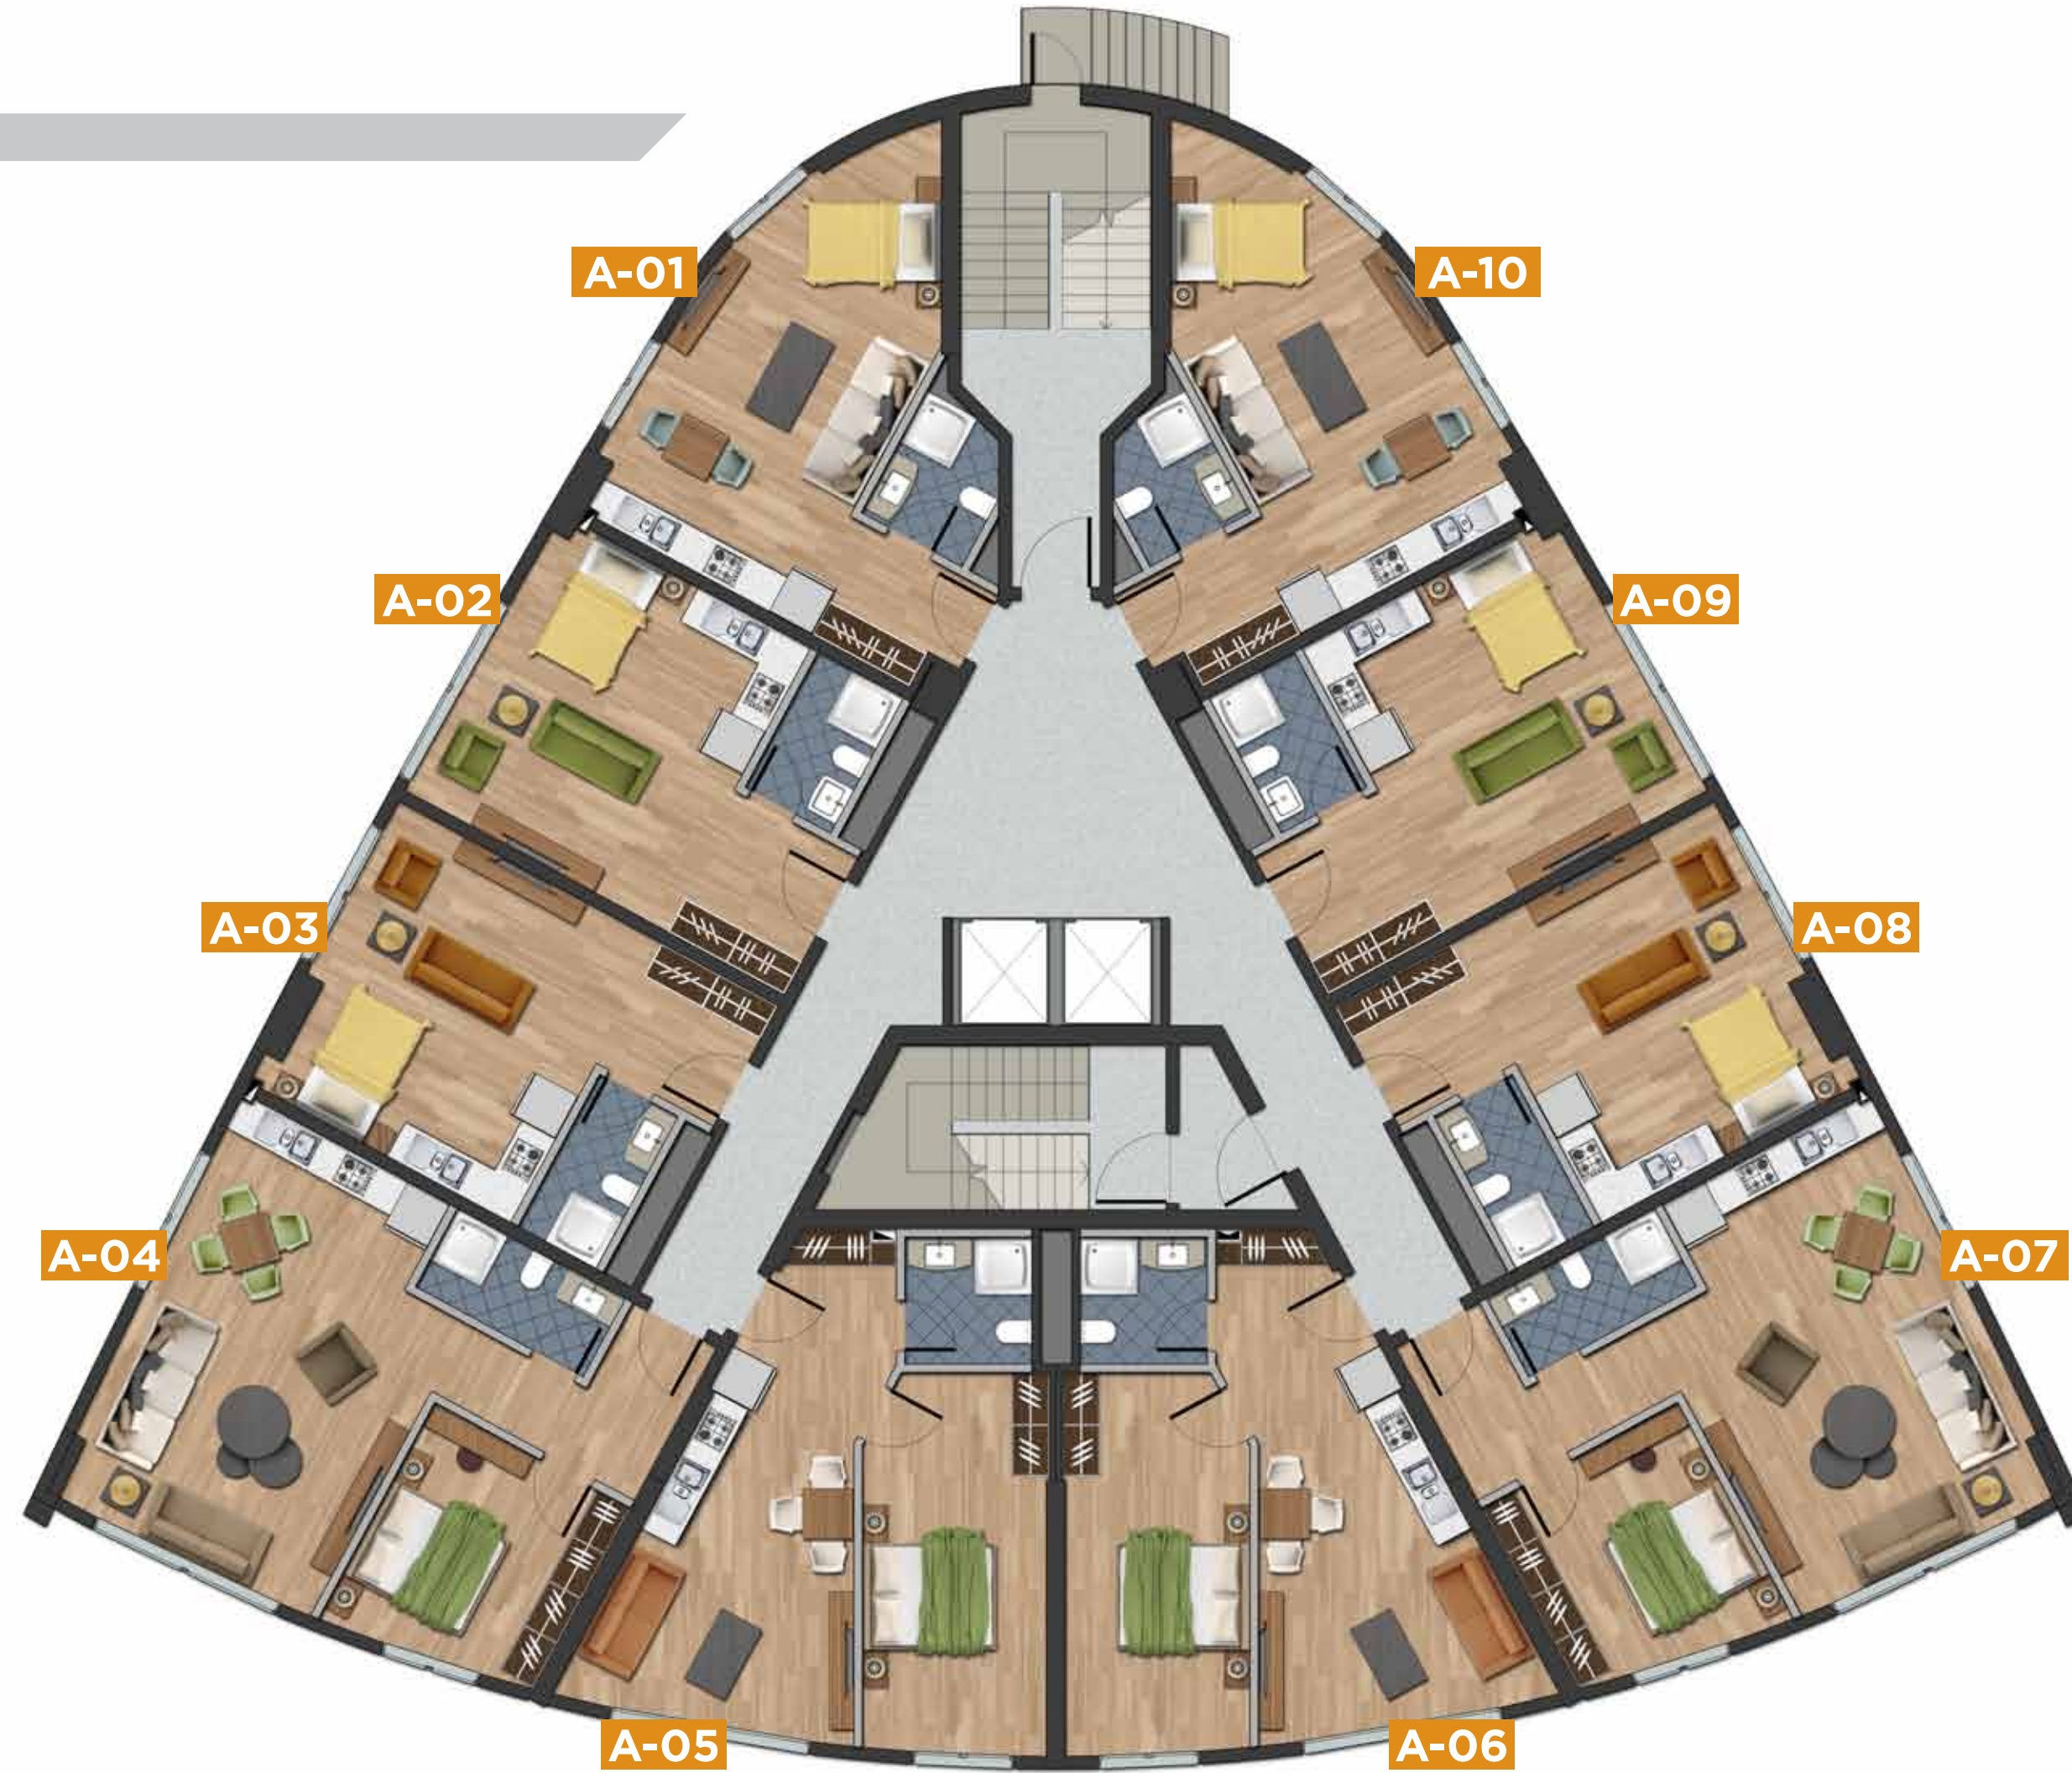

1. KAT

A-01 Brüt 48m² Stüdyo daire

A-10 Yaşam Alanı, Açık Mutfak , Yatak Nişi, Antre, Banyo

A-02 Brüt 45m² Stüdyo daire

A-09 Yaşam Alanı, Açık Mutfak , Yatak Nişi, Antre, Banyo

A-03 Brüt 45m² Stüdyo daire

A-08 Yaşam Alanı, Açık Mutfak , Yatak Nişi, Antre, Banyo

A-04 Brüt 74m² 1+1 daire

A-07 Yaşam Alanı, Açık Mutfak , Yatak Odası, Antre, Banyo

A-05 Brüt 64m² 1+1 daire

A-06 Yaşam Alanı, Açık Mutfak, Yatak Odası, Antre, Banyo

4. KISIM