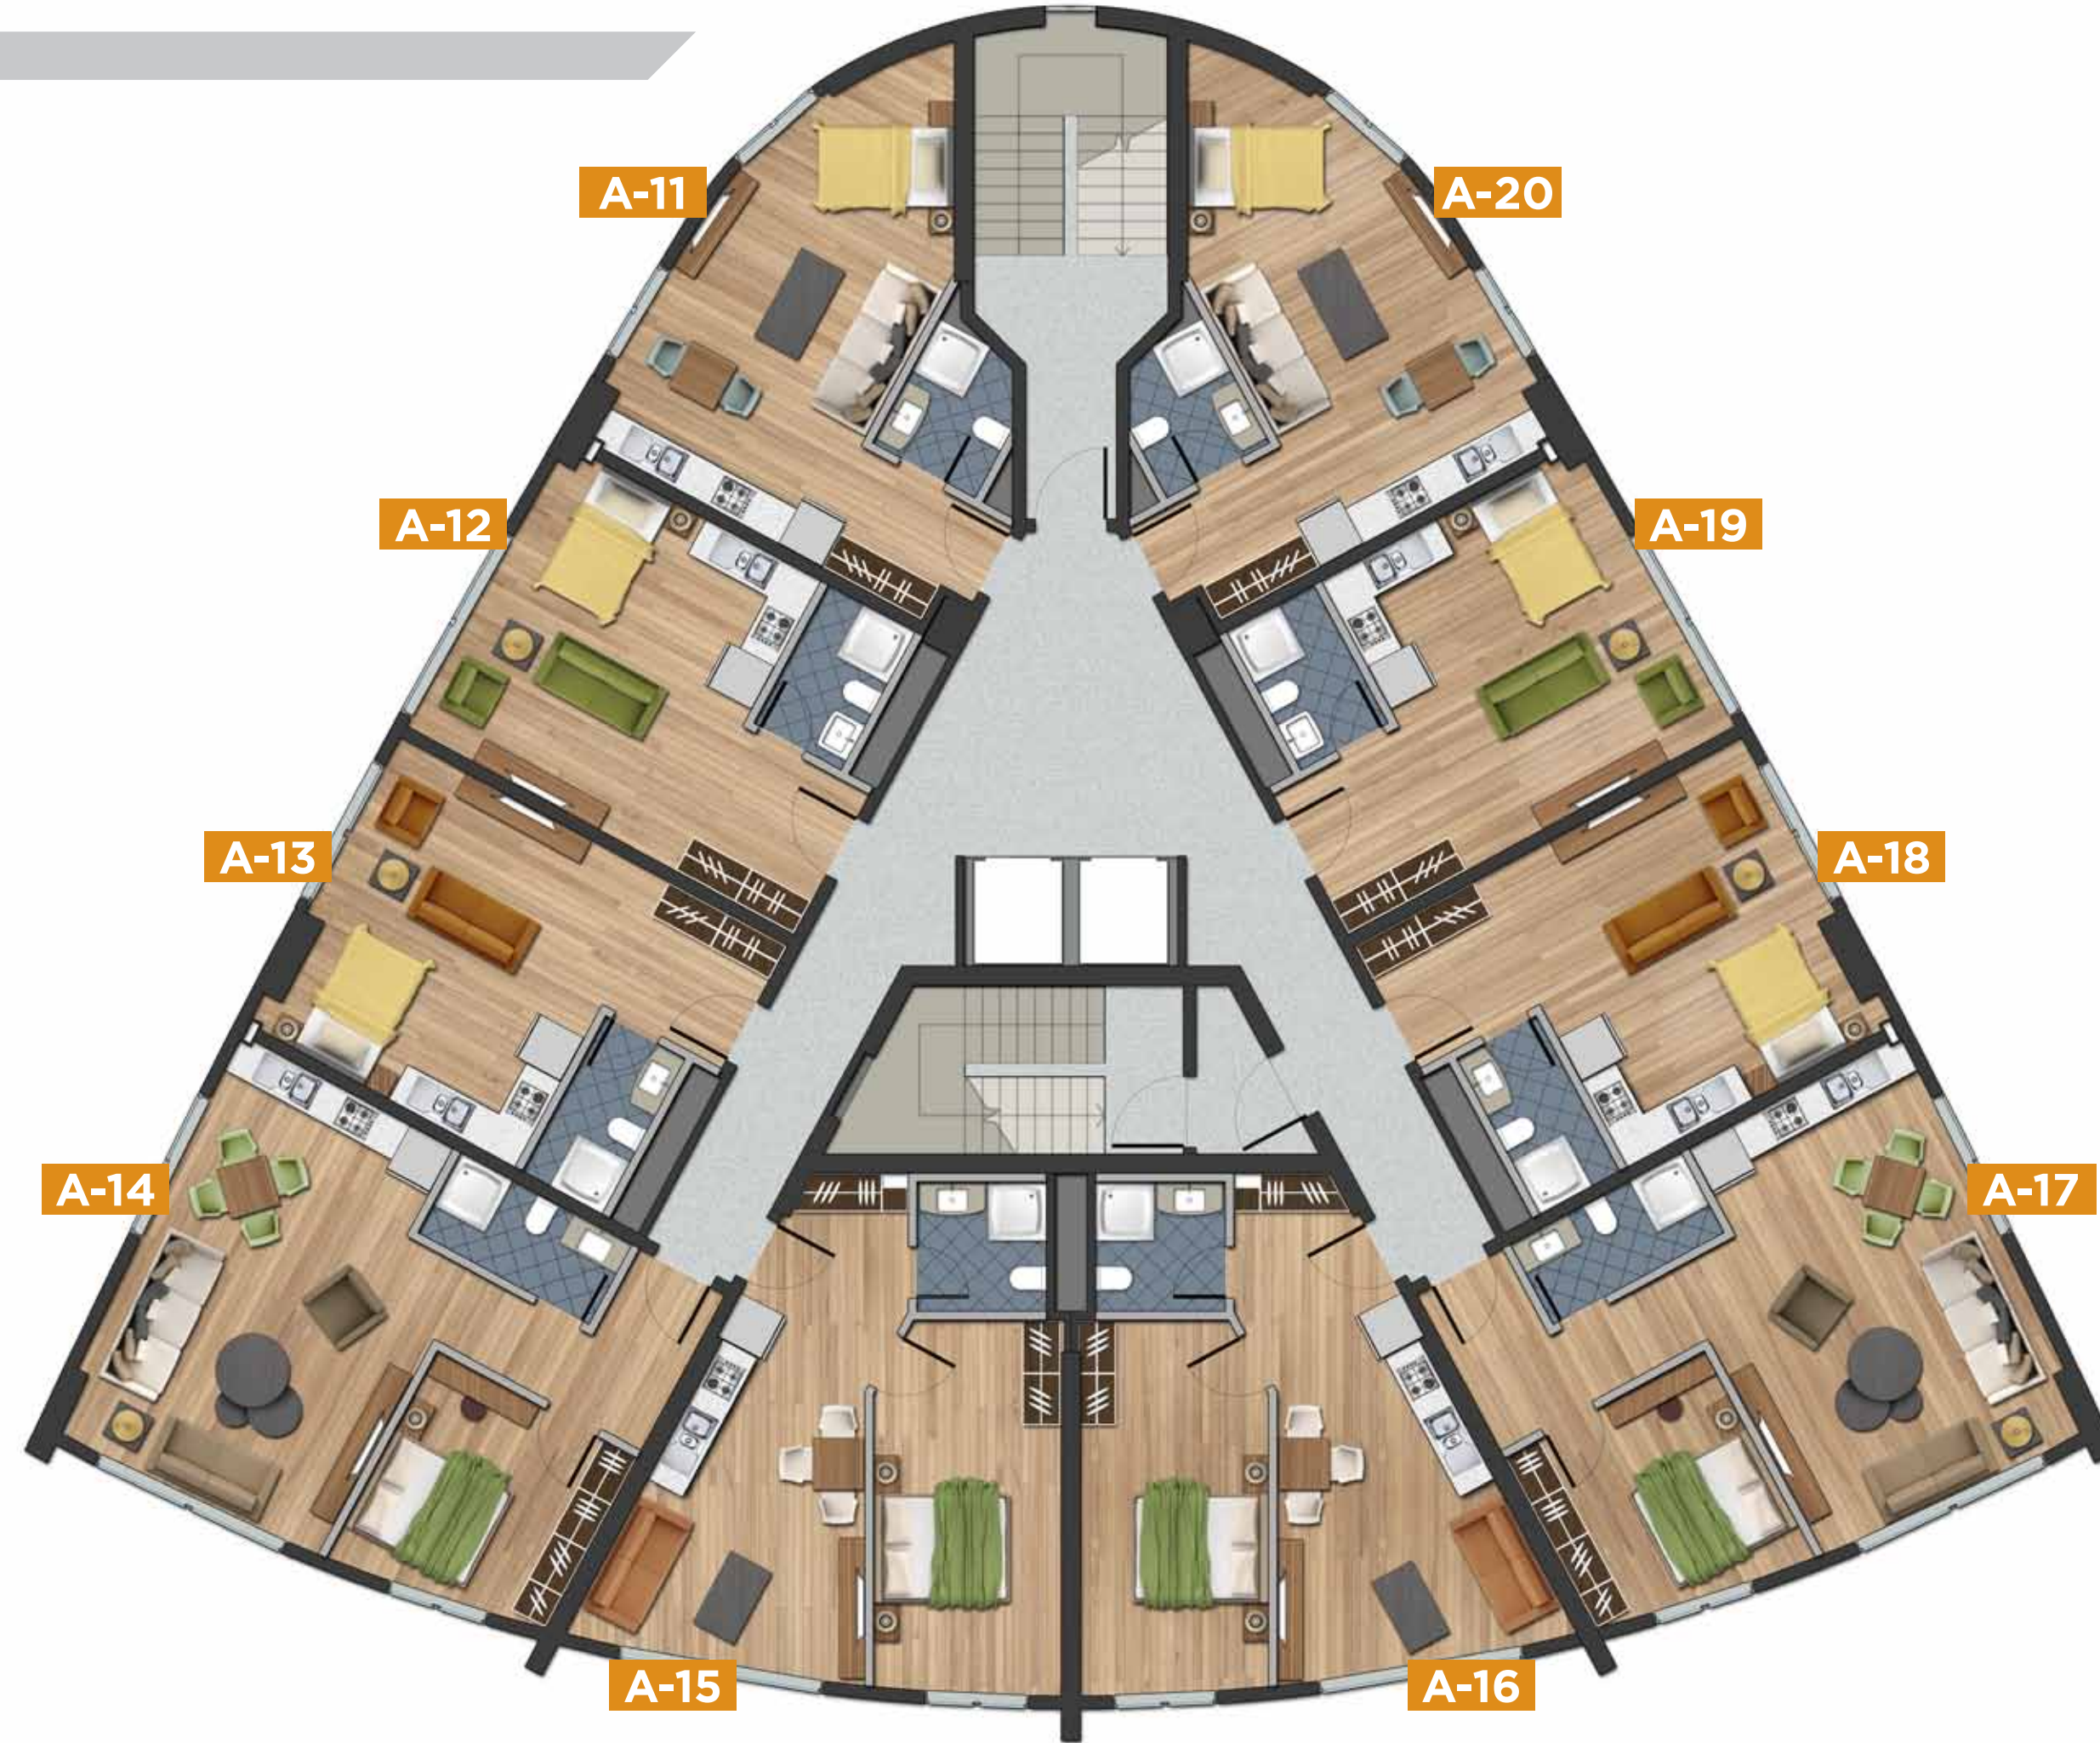

2. KAT

A-11 Brüt 49m² Stüdyo daire

A-20 Yaşam Alanı, Açık Mutfak , Yatak Nişi, Antre, Banyo

A-12 Brüt 45m² Stüdyo daire

A-19 Yaşam Alanı, Açık Mutfak , Yatak Nişi, Antre, Banyo

A-13 Brüt 45m² Stüdyo daire

A-18 Yaşam Alanı, Açık Mutfak , Yatak Nişi, Antre, Banyo

A-14 Brüt 73m² 1+1 daire

A-17 Yaşam Alanı, Açık Mutfak , Yatak Odası, Antre, Banyo

A-15 Brüt 61m² 1+1 daire

A-16 Yaşam Alanı, Açık Mutfak , Yatak Odası, Antre, Banyo

4. KISIM

2. KAT