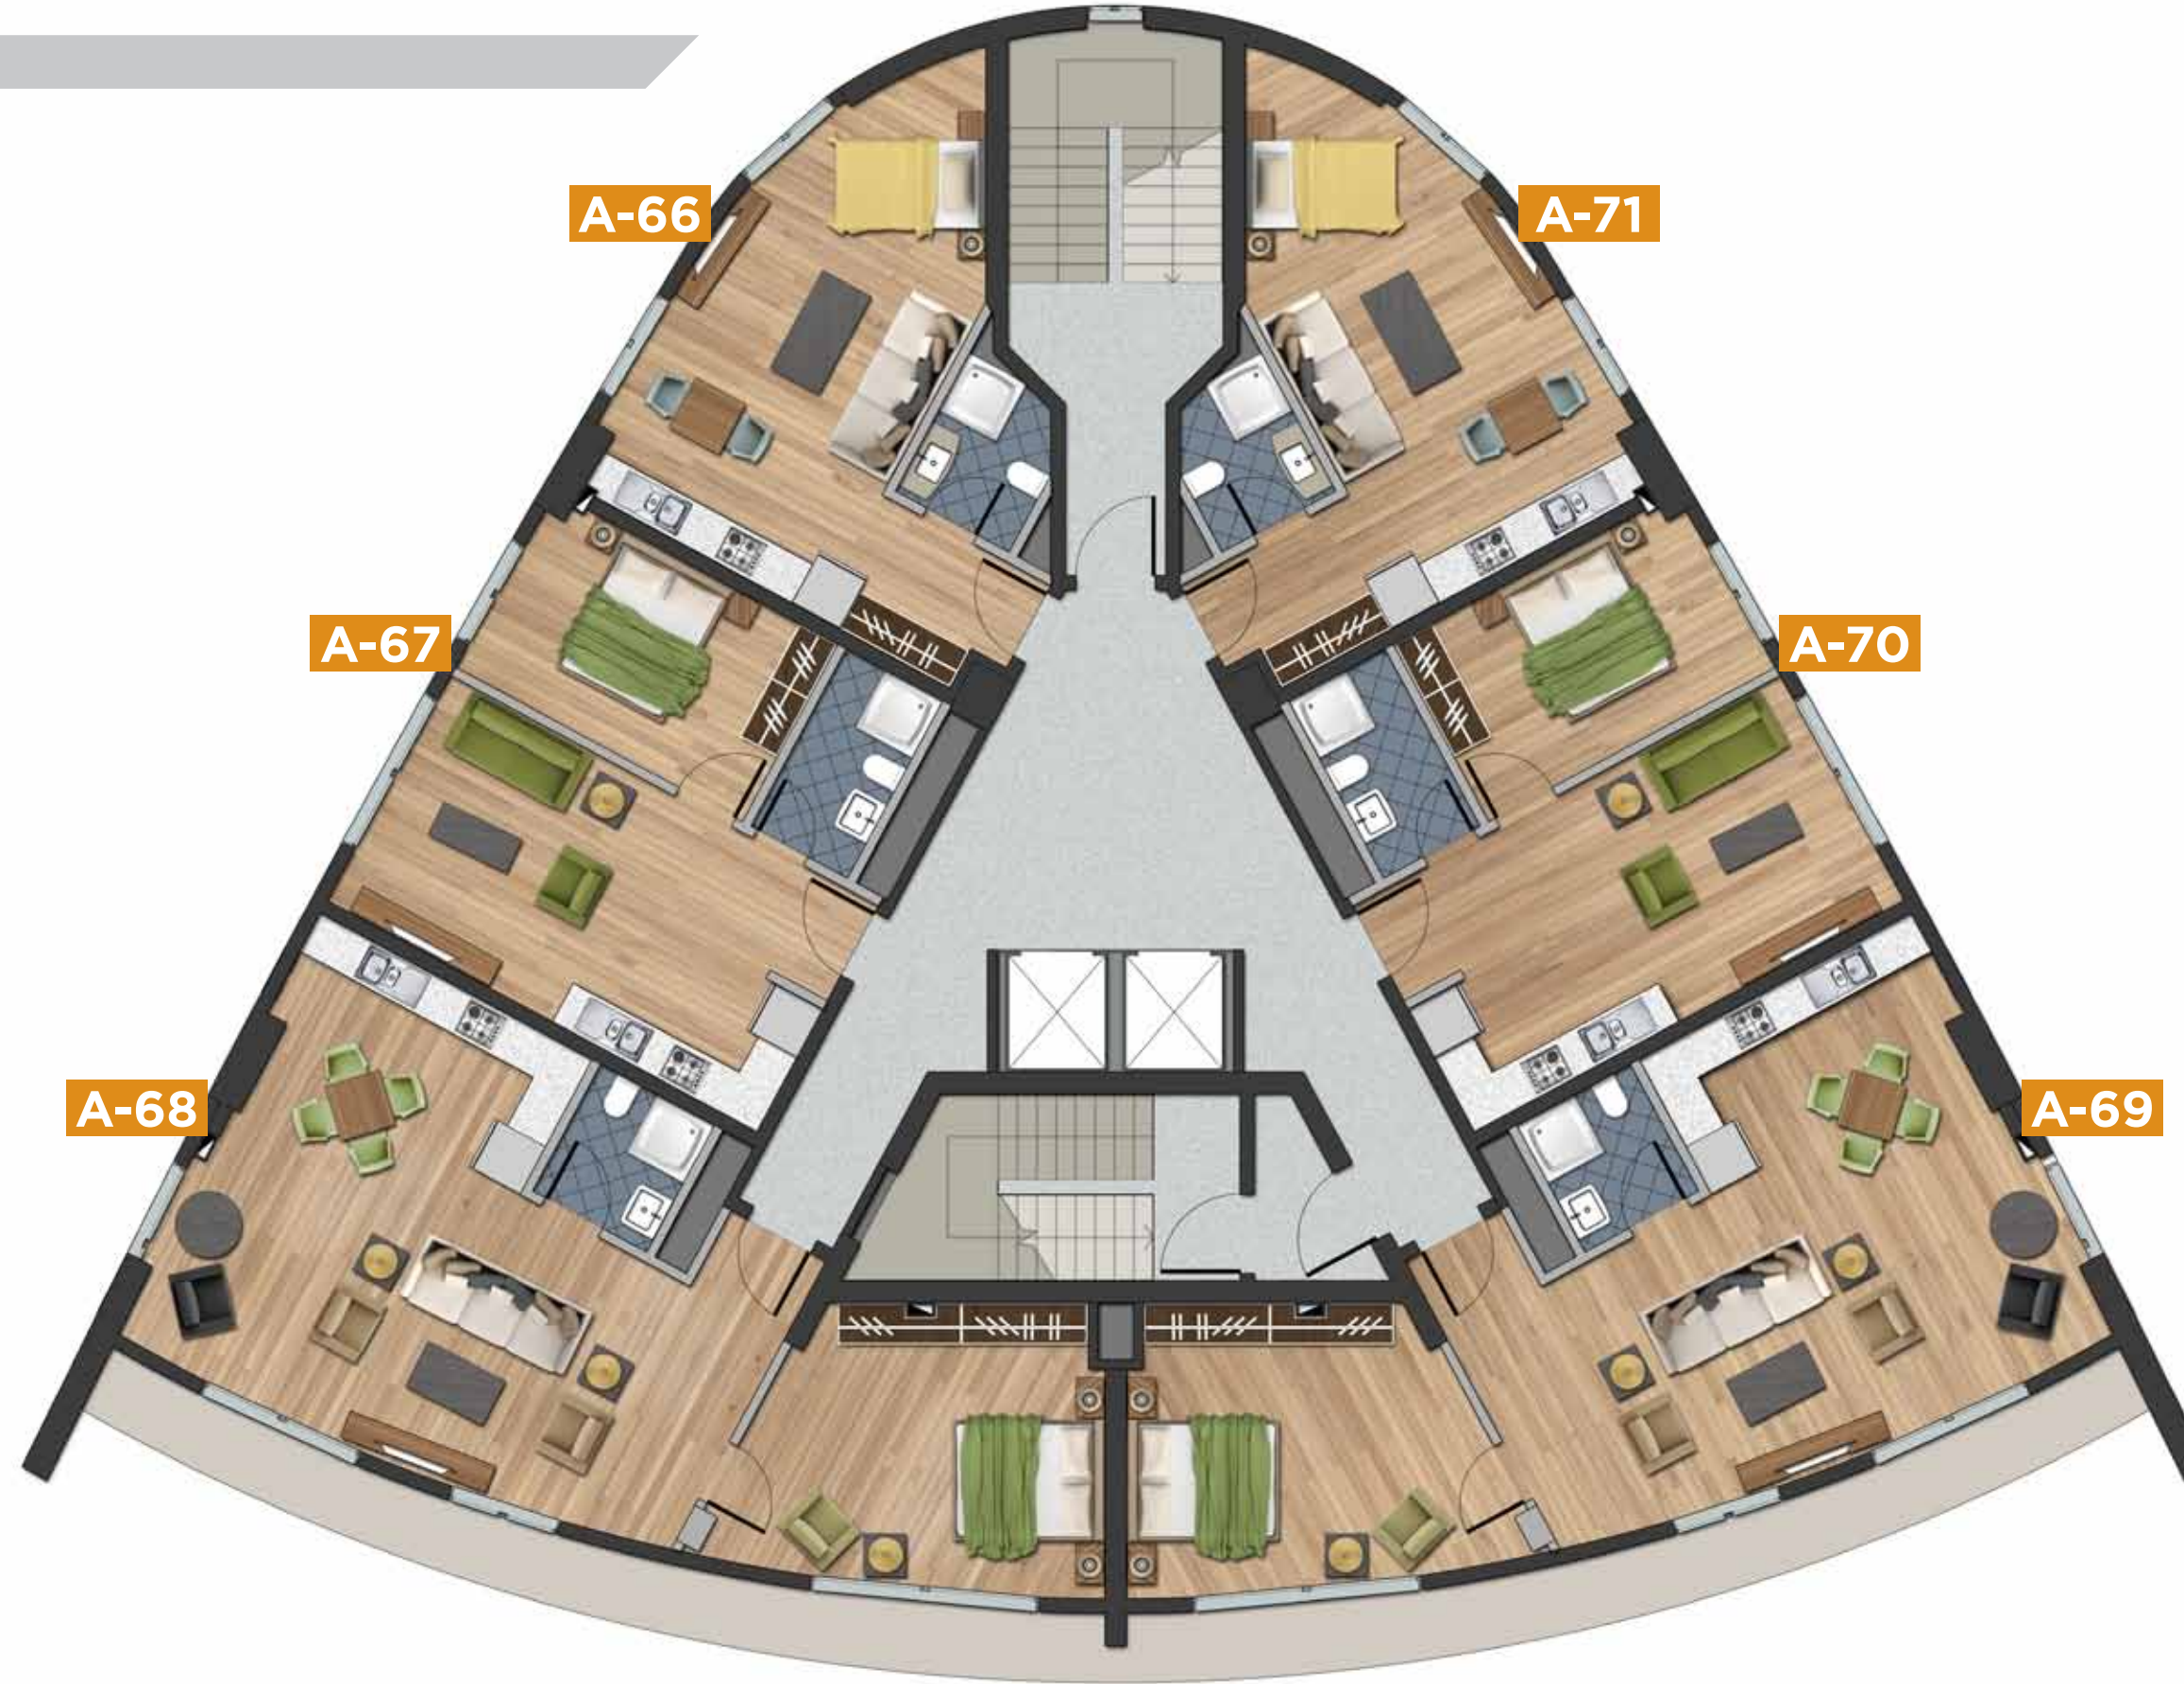

8. KAT

A-66 Brüt 51m² Stüdyo daire

A-71 Yaşam Alanı, Açık Mutfak , Yatak Nişi, Antre, Banyo

A-67 Brüt 61m² 1+1 daire

A-70 Yaşam Alanı, Açık Mutfak , Yatak Odası, Antre, Banyo

A-68 Brüt 97m² 1+1 daire

A-69 Yaşam Alanı, Açık Mutfak , Yatak Odası, Antre, Banyo

8. KAT

4. KISIM