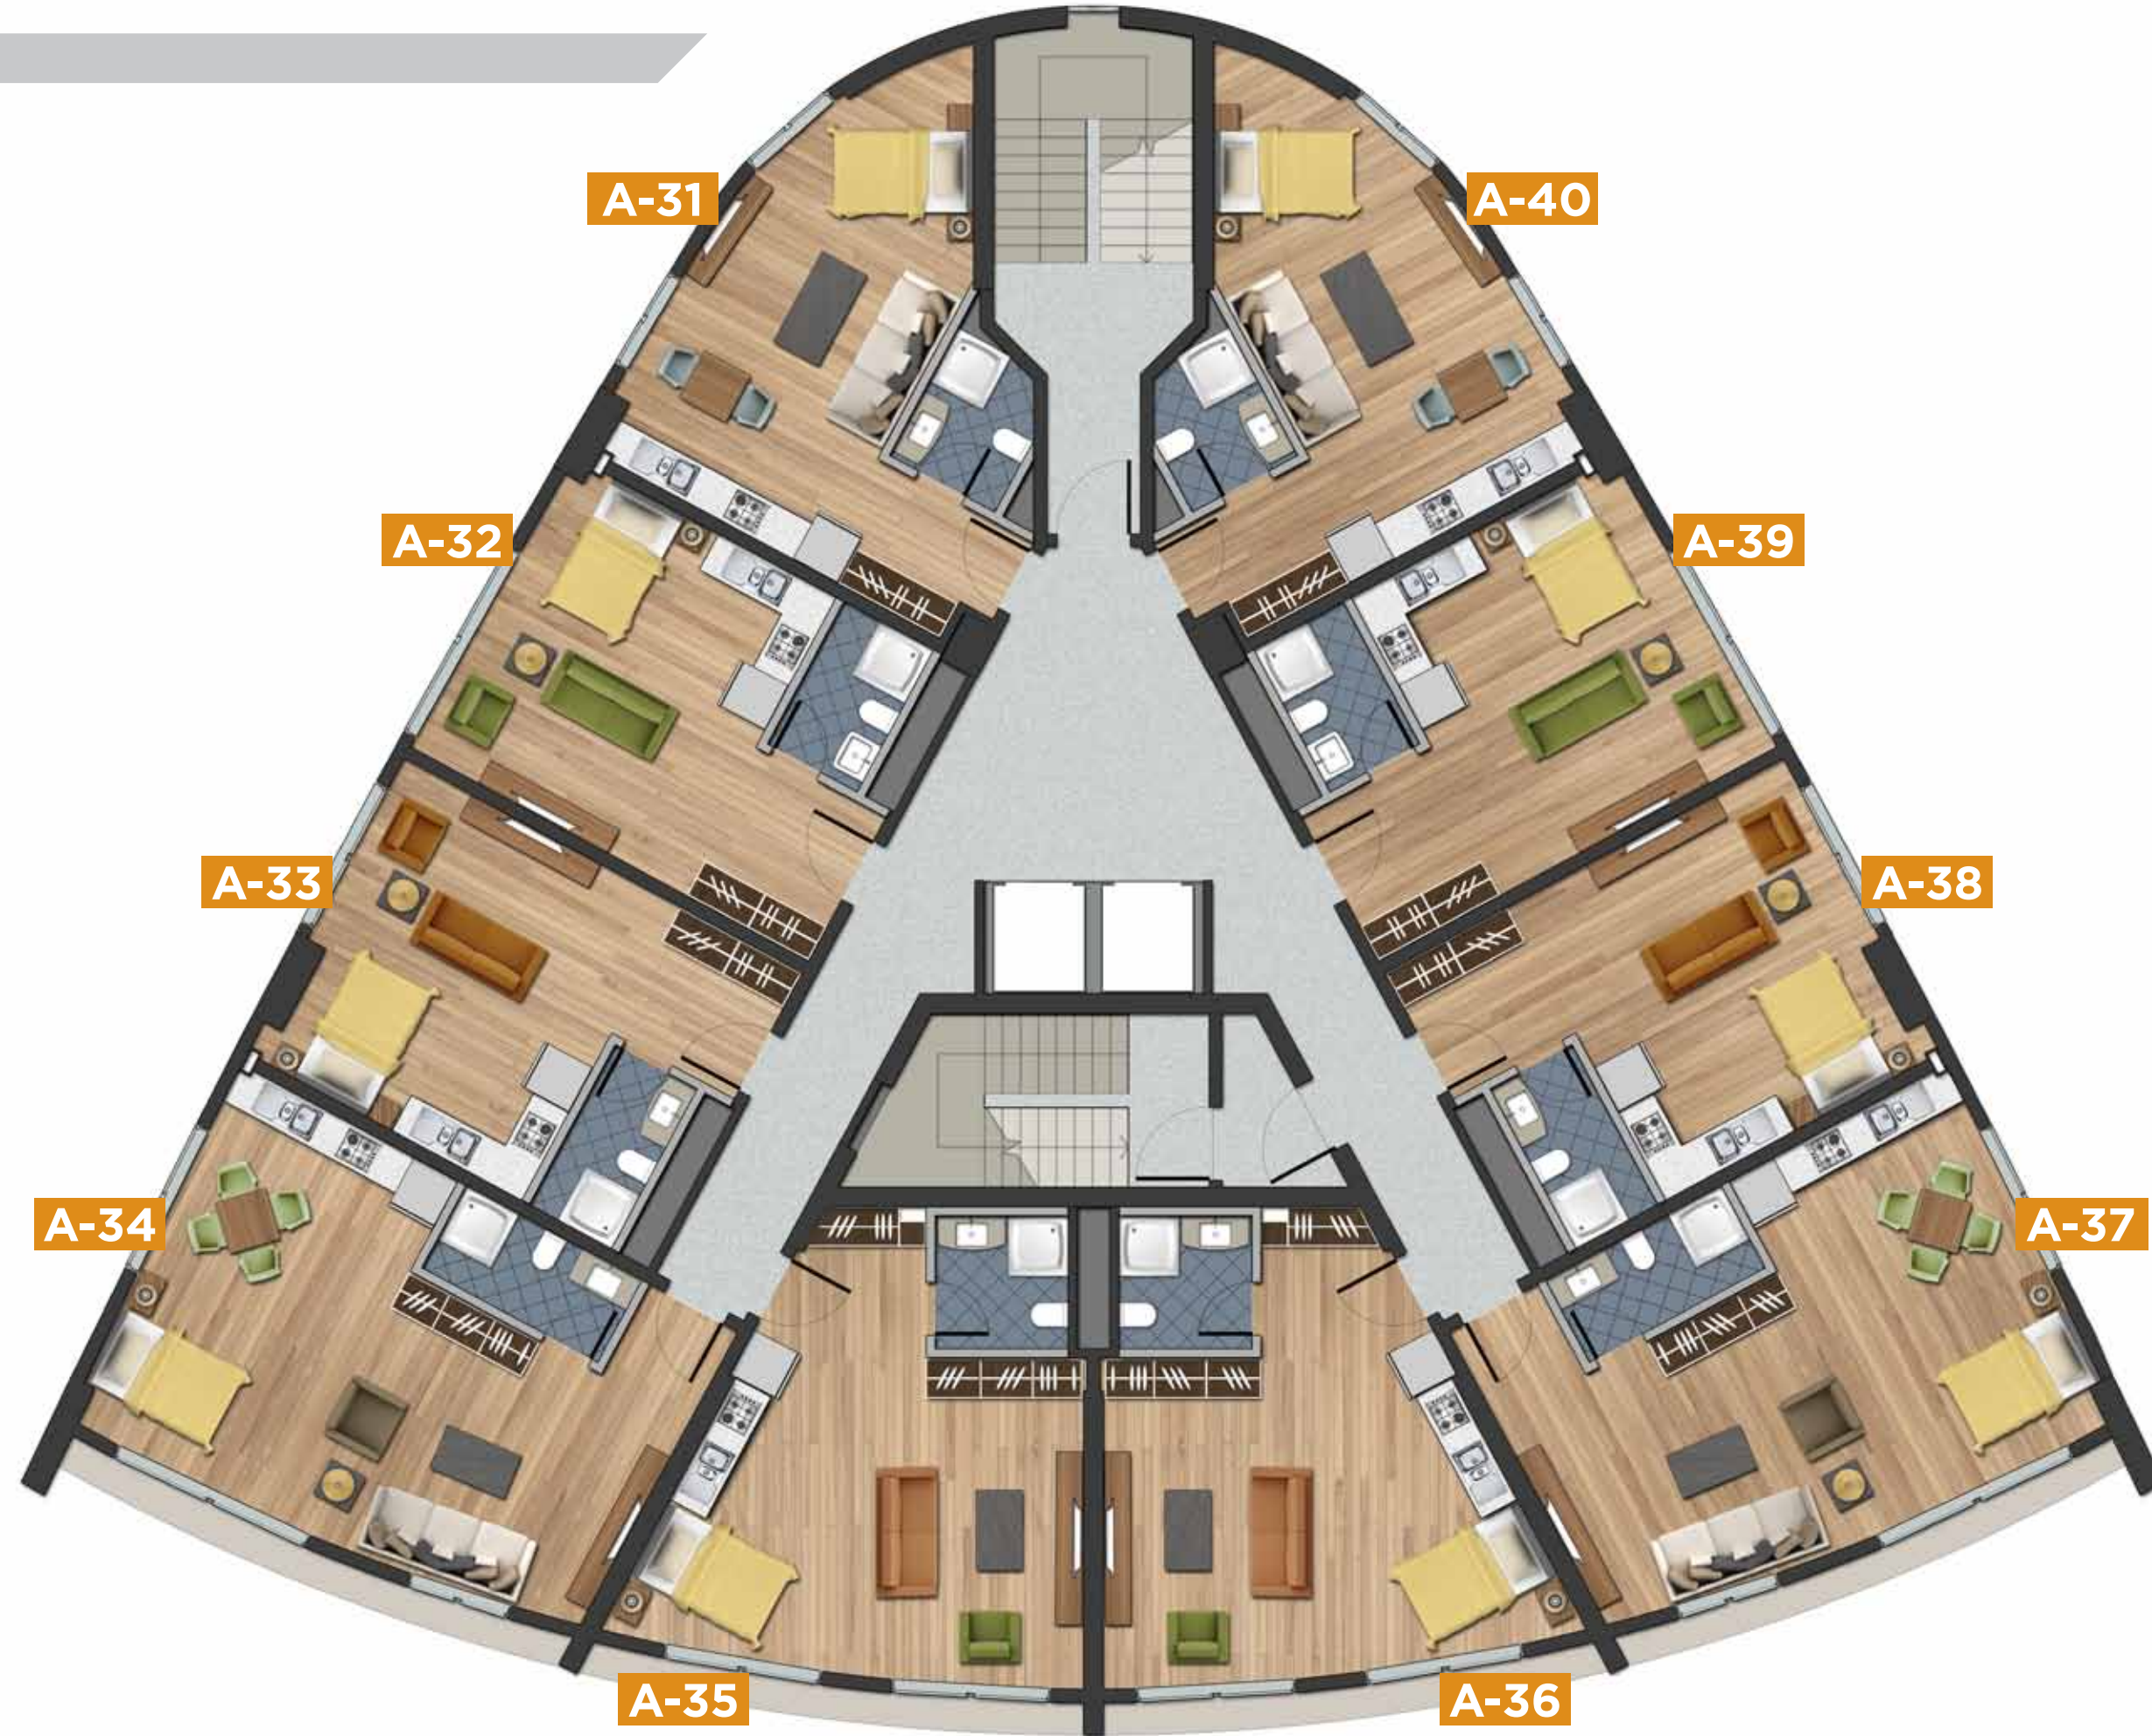

4. KAT

A-31 Brüt 49m² Stüdyo daire

A-40 Yaşam Alanı, Açık Mutfak , Yatak Nişi, Antre, Banyo

A-32 Brüt 45m² Stüdyo daire

A-39 Yaşam Alanı, Açık Mutfak , Yatak Nişi, Antre, Banyo

A-33 Brüt 63m² Stüdyo daire

A-38 Yaşam Alanı, Açık Mutfak , Yatak Nişi, Antre, Banyo

A-34 Brüt 64m² Stüdyo daire

A-37 Yaşam Alanı, Açık Mutfak , Yatak Nişi, Antre, Banyo

A-35 Brüt 54m² Stüdyo daire

A-36 Yaşam Alanı, Açık Mutfak , Yatak Nişi, Antre, Banyo

4. KISIM

4. KAT